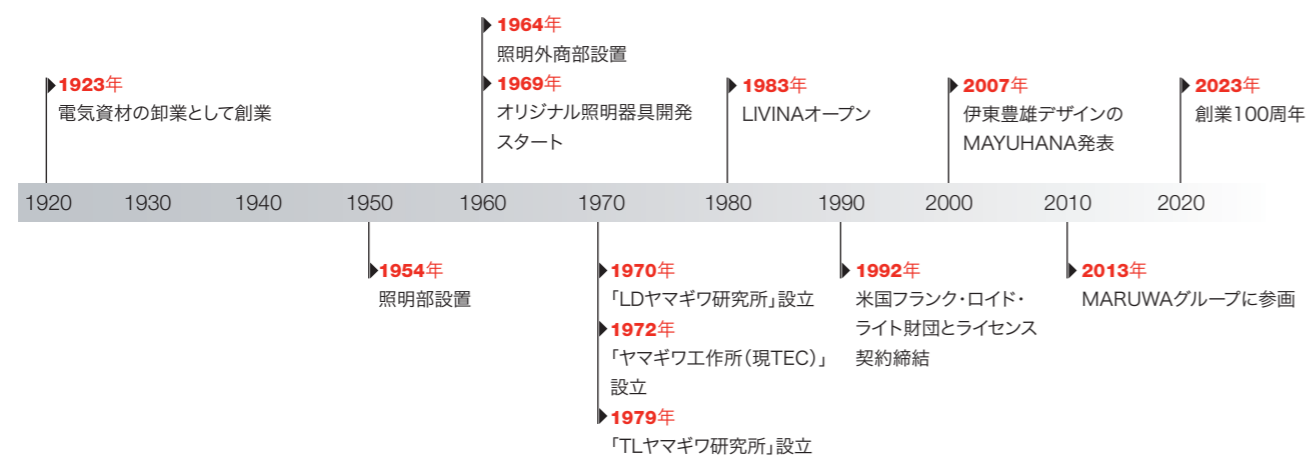

1980年代に入り、「LIVING ART」をコンセプトに、照明器具だけでなくインテリア・ライフスタイルのトータル提案の場としてLIVINAをオープン。LIVINA事業を多店舗展開。

1992年には、米国フランク・ロイド・ライト財団とライセンス契約締結。1994年、ロングベストセラーになるFWLタリアセンシリーズを開発、製造、販売開始。

2007年、伊東豊雄デザインのMAYUHANA発表。1960年代後半に始まったオリジナル照明器具開発では、これまでに70名を超える国内外の建築家やデザイナーとのコラボレーションから数多くの作品が生まれています。

2013年、MARUWAグループの一員となり、高品位なLED光源の自社開発、及び用途に合わせた付加価値の高い照明器具を開発・供給できる体制を確立。

2020年、新たなCorporate Visionに基づくタグライン「The Art of Lighting」制定。

2023年、創業100周年。

COMPANY PROFILE

社名	株式会社 YAMAGIWA
創業	1923年
本社	東京都港区芝3丁目16番13号 TEL:03-6741-2300(代表)
資本金	1億円
代表者	CEO 松川 晋也
従業員	170名
事業内容	照明器具の開発・製造・輸入・販売、家具の輸入、販売、照明計画、特別仕様照明設計・製造、制御設計