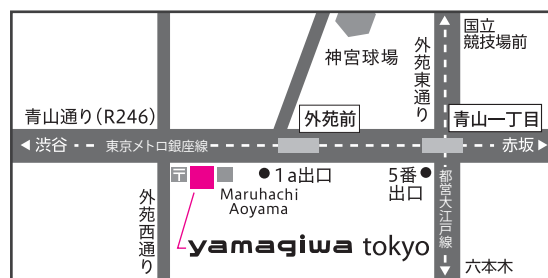

本件に関するお問い合わせ先：

株式会社 YAMAGIWA ブランディングマネジメント室 広報宣伝担当 新貝裕美

〒105-0014 東京都港区芝 3-16-13MARUWA ビル tel: 03-6741-2370 fax: 03-6741-2371 e-mail: press@yamagiwa.co.jp

<http://www.yamagiwa.co.jp>

エントランスから PASSAGE を望む

ラウンジエリア

アトリウム/LABO

空中庭園

● ショールーム詳細

yamagiwa tokyo

所在地：〒107-0062 東京都港区南青山 2-27-25 オリックス南青山ビル 9階 TEL 03-6741-5800 (代表)

営業時間：11:00～18:00 休館日：不定休 総面積：約427㎡ (約129坪 / 1フロア)

アクセス：

東京メトロ銀座線 外苑前駅 1a 出口より徒歩 2分