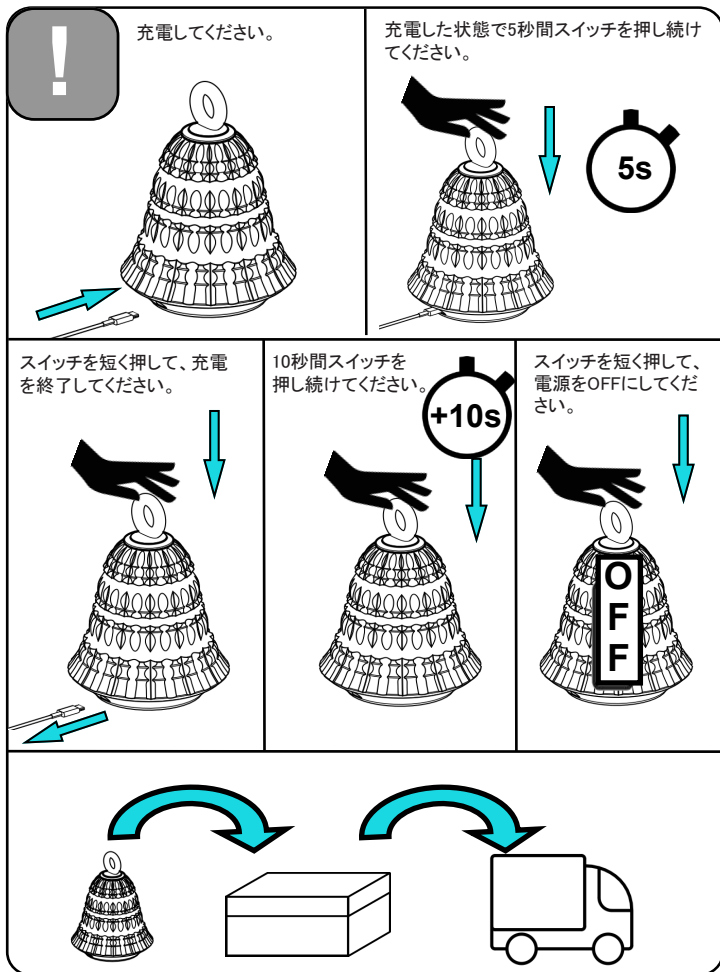

輸送時、一定期間保管する場合の事前操作