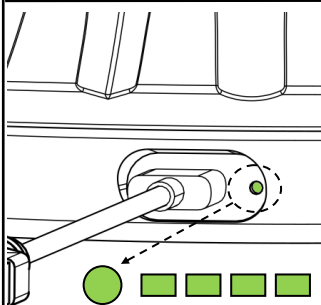

**USB-A / USB-C**

コンセントアダプタを利用して  
充電される場合、出力DC5V 2A  
以下の表記がされているものを  
ご使用ください。(アダプタは付  
属していません)

本体をOFFにして充電してください。

2

## 充電殘量

=

**0-20%**

=

**21-99%**

=

3 充電終了

充電している状態で点灯するとバッテリーに負荷がかかり、劣化や故障の原因になります。充電しながらの点灯はお控えください。