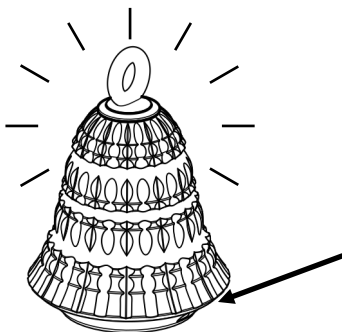

## キャンドルモード

20%

=

長押しで調光できます

x1

21 - 100%

=

長押しで調光できます

x2

100 - 10%

=

50%

長押しで調光できます

x1

51 - 100%

長押しで調光できます

x2

100 - 5%

7 充電

充電が少なくなるとパイロットランプが赤く点灯しますので充電してください。

<20%

本体をOFFにして充電してください。

移動の際は、スイッチ(リングパーツ)だけを持つての移動はお控えください。落下すると危険ですので、必ず下から手を添えて移動してください。

器具を吊り下げた状態での使用はできません。