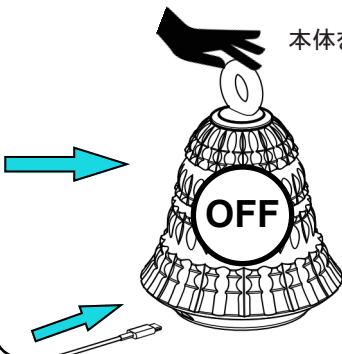

x2

100 - 5%

7 充電

充電が少なくなるとパイロットランプが赤く点灯しますので充電してください。

<20%

本体をOFFにして充電してください。

移動の際は、スイッチ(リングパーツ)だけを持つての移動はお控えください。落下すると危険ですので、必ず下から手を添えて移動してください。

器具を吊り下げた状態での使用はできません。