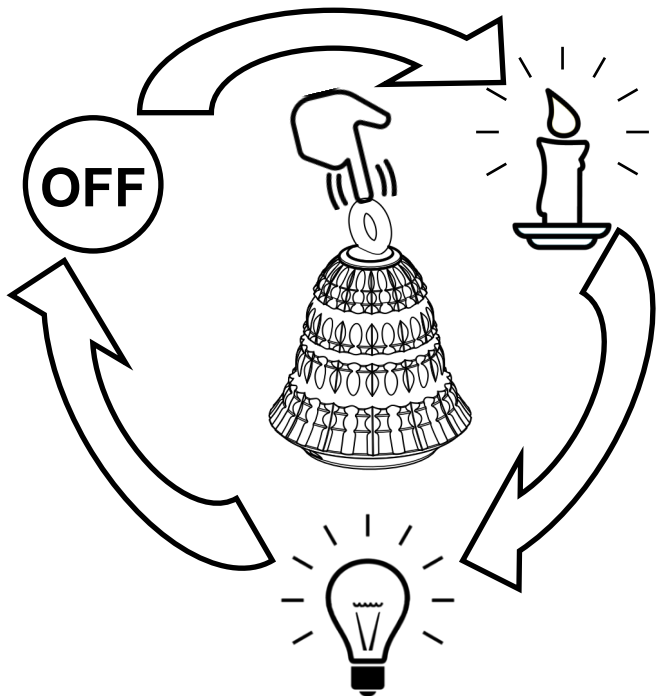

## 充電殘量

=

**0-20%**

=

**21-99%**

=

3 充電終了

充電している状態で点灯するとバッテリーに負荷がかかり、劣化や故障の原因になります。充電しながらの点灯はお控えください。

4

スイッチを押すと点灯します。

スイッチを短く押すと、点灯モードが変わります。

キャンドルモード → 電球モード → OFF

5