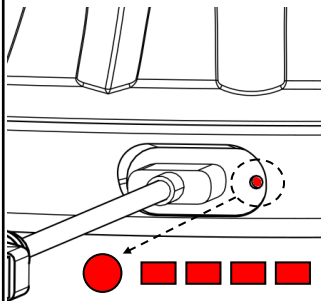

**USB-A / USB-C**

コンセントアダプタを利用して  
充電される場合、出力DC5V 2A  
以下の表記がされているものを  
ご使用ください。(アダプタは付  
属していません)

本体をOFFにして充電してください。

2

## 充電殘量

=

**0-20%**

=

**21-99%**

=

3 充電終了

充電している状態で点灯するとバッテリーに負荷がかかり、劣化や故障の原因になります。充電しながらの点灯はお控えください。