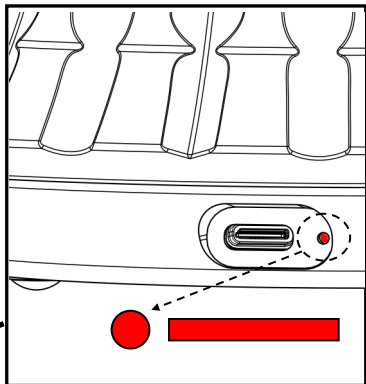

x2

100 - 10%

=

50%

長押しで調光できます

x1

51 - 100%

長押しで調光できます

x2

100 - 5%

7 充電

充電が少なくなるとパイロットランプが赤く点灯しますので充電してください。

<20%

本体をOFFにして充電してください。

移動の際は、スイッチ(リングパーツ)だけを持つての移動はお控えください。落下すると危険ですので、必ず下から手を添えて移動してください。

器具を吊り下げた状態での使用はできません。