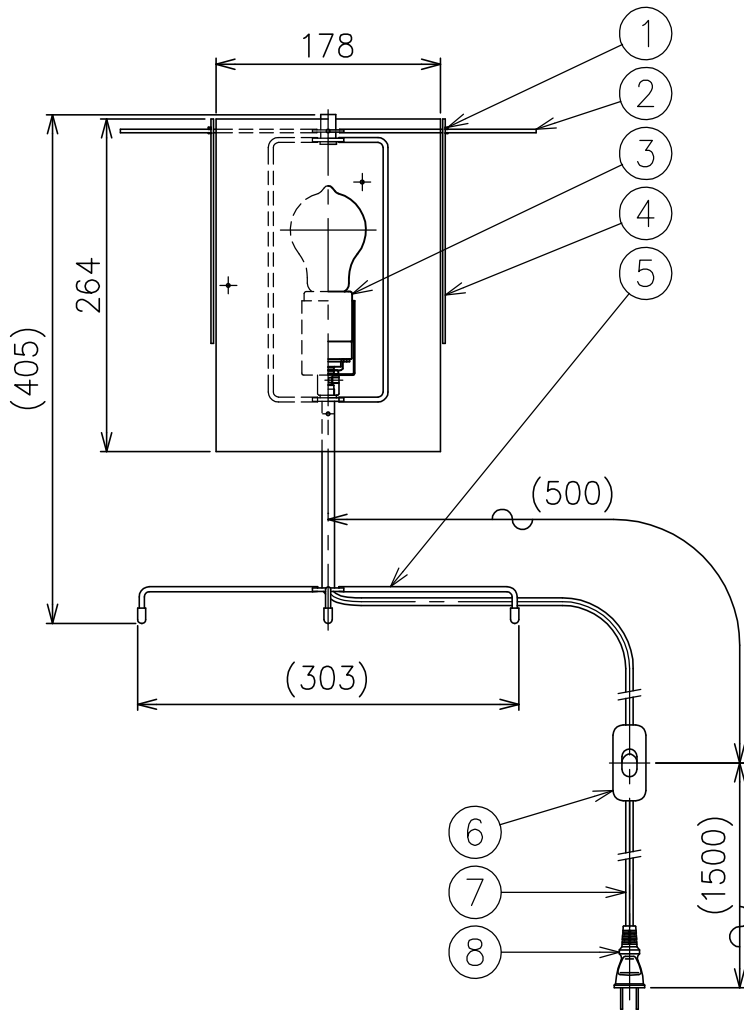

260319

注記) 白熱電球使用不可

△ 安全上のご注意

- 一般屋内用器具です。屋外や、水気、湿気のある所には取付け出来ません。絶縁不良による感電・火災の原因となることがあります。
- 不安定な場所に設置しないでください。器具の転倒・火災のおそれがあります。
- カーテン・紙等の可燃物や揮発物に近づけて設置しないでください。火災のおそれがあります。

8	プラグ	--	1	黒色 250V 2A														
7	コード	PVC	1	黒色														
6	中間スイッチ	--	1	黒色 250V 2A														
5	ベースアーム	SB	1	赤色塗装														
4	シェード	アクリルガラス	4	クリア金箔入り														
3	ソケット	磁器	1	E26 300V 6A														
2	ロッド	SB	4	赤色塗装														
1	シェードストッパー	樹脂	4	赤色														
品番	品名	材質	数量	摘要				カタログ番号	24 KARAT BLAU T1	型番	24/KARAT/BLAU/T/1							
第三角法	作図	KI	単位	mm	尺度	—	質量	1.0 kg										