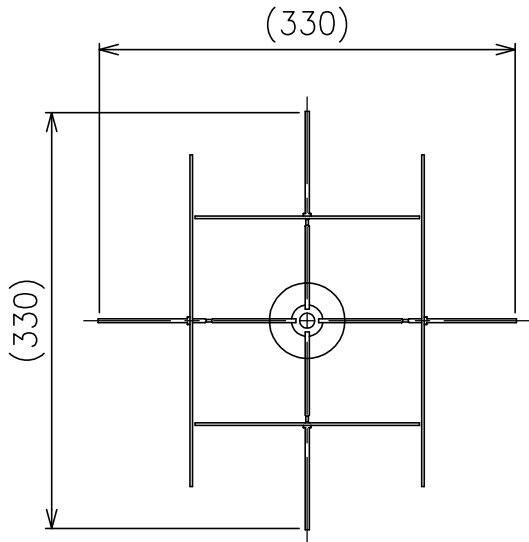

260319

注記) 白熱電球使用不可

△ 安全上のご注意

- 一般屋内用器具です。屋外や、水気、湿気のある所には取付け出来ません。絶縁不良による感電・火災の原因となることがあります。
- 不安定な場所に設置しないでください。器具の転倒・火災のおそれがあります。
- カーテン・紙等の可燃物や揮発物に近づけて設置しないでください。火災のおそれがあります。

8	プラグ	--	1	黒色 250V 2A														
7	コード	PVC	1	黒色														
6	中間スイッチ	--	1	黒色 250V 2A														
5	ベースアーム	SB	1	赤色塗装														
4	シェード	アクリルガラス	4	クリア金箔入り														
3	ソケット	磁器	1	E26 300V 6A														
2	ロッド	SB	4	赤色塗装														
1	シェードストッパー	樹脂	4	赤色														
品番	品名	材質	数量	摘要				カタログ番号	24 KARAT BLAU T1	型番	24/KARAT/BLAU/T/1							
第三角法	作図	KI	単位	mm	尺度	—	質量	1.0 kg										