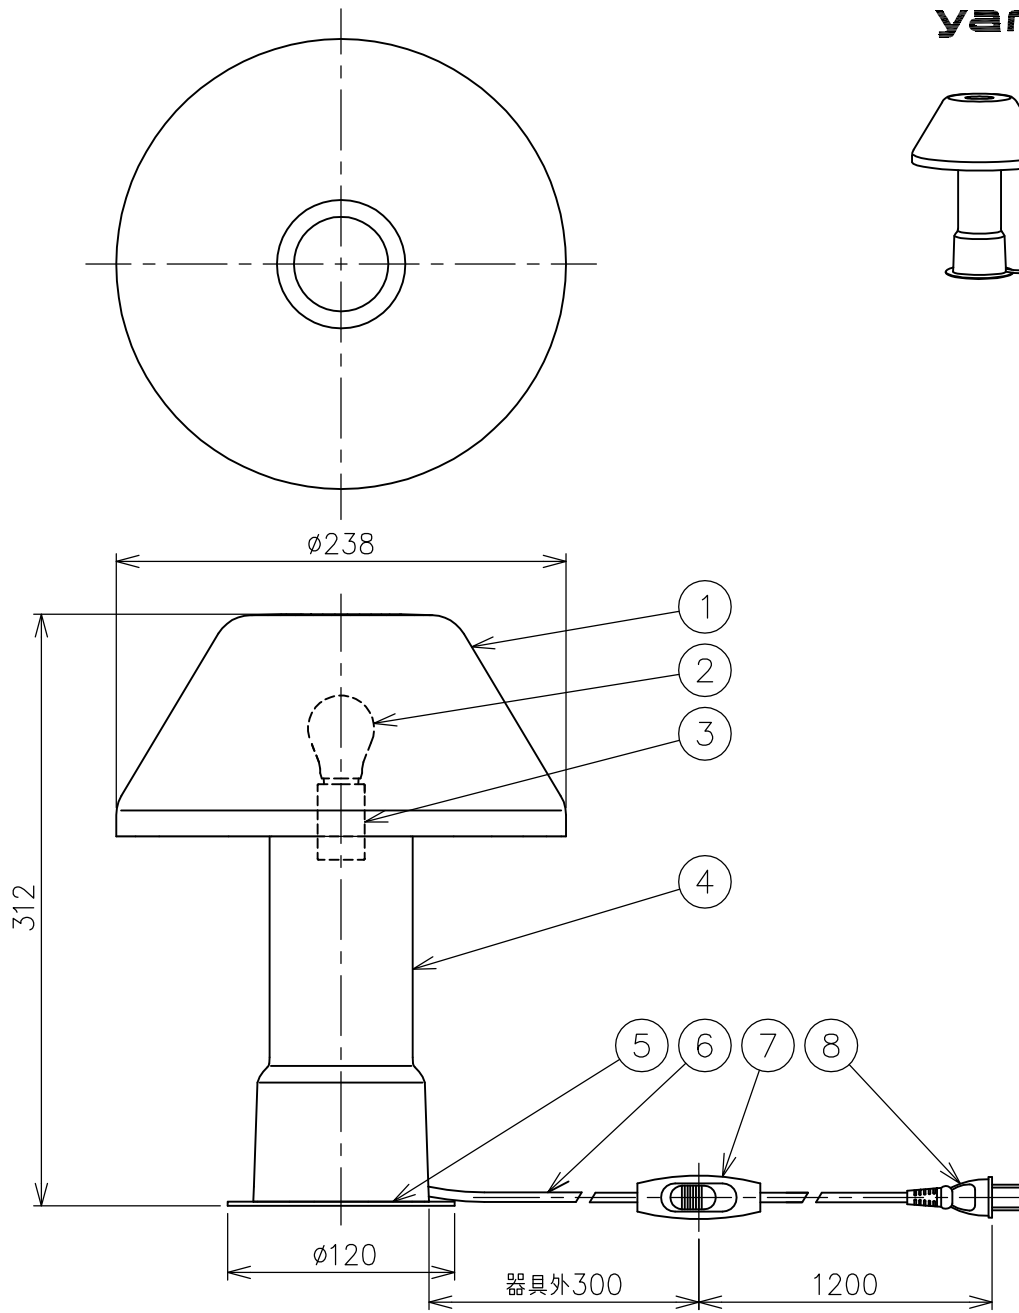

260417

※ガラスは手作りため、重さ・形状に個体差があります。

△ 安全上のご注意

- 一般屋内用器具です。屋外や、水気、湿気のある所には取付け出来ません。絶縁不良による感電・火災の原因となることがあります。
- 不安定な場所に設置しないでください。器具の転倒・火災のおそれがあります。
- カーテン、紙等の可燃物や挿発物に近づけて設置しないでください。火災のおそれがあります。

8	プラグ	塩化ビニール	1	白色 125V7A
7	中間スイッチ	樹脂	1	白色
6	コード	塩化ビニール	1	白色
5	転倒防止スタンド	銅板	1	白色塗装
4	支柱	ガラス	1	乳白ガラス
3	ソケット	磁器	1	E17
2	ランプ	—	1	適合ランプ欄参照
1	セード	ガラス	1	乳白ガラス

器具タイプ	LAMPYRE T1
適合ランプ	E17 LED電球 40Wタイプ (LDA5L-D-G-E17/S/Z4) x1 ※ランプ別
色種	

品番	品名	材質	数量	概要			
第三角法	作図	開発部	単位	mm	尺度	—	質量 1.6 kg

カタログ番号	143S7610W	型番	K3MK-03Z3-1W
--------	-----------	----	--------------

※本品の規格および外観は改良のため予告なしに変更する事がありますので、あらかじめご了承ください。