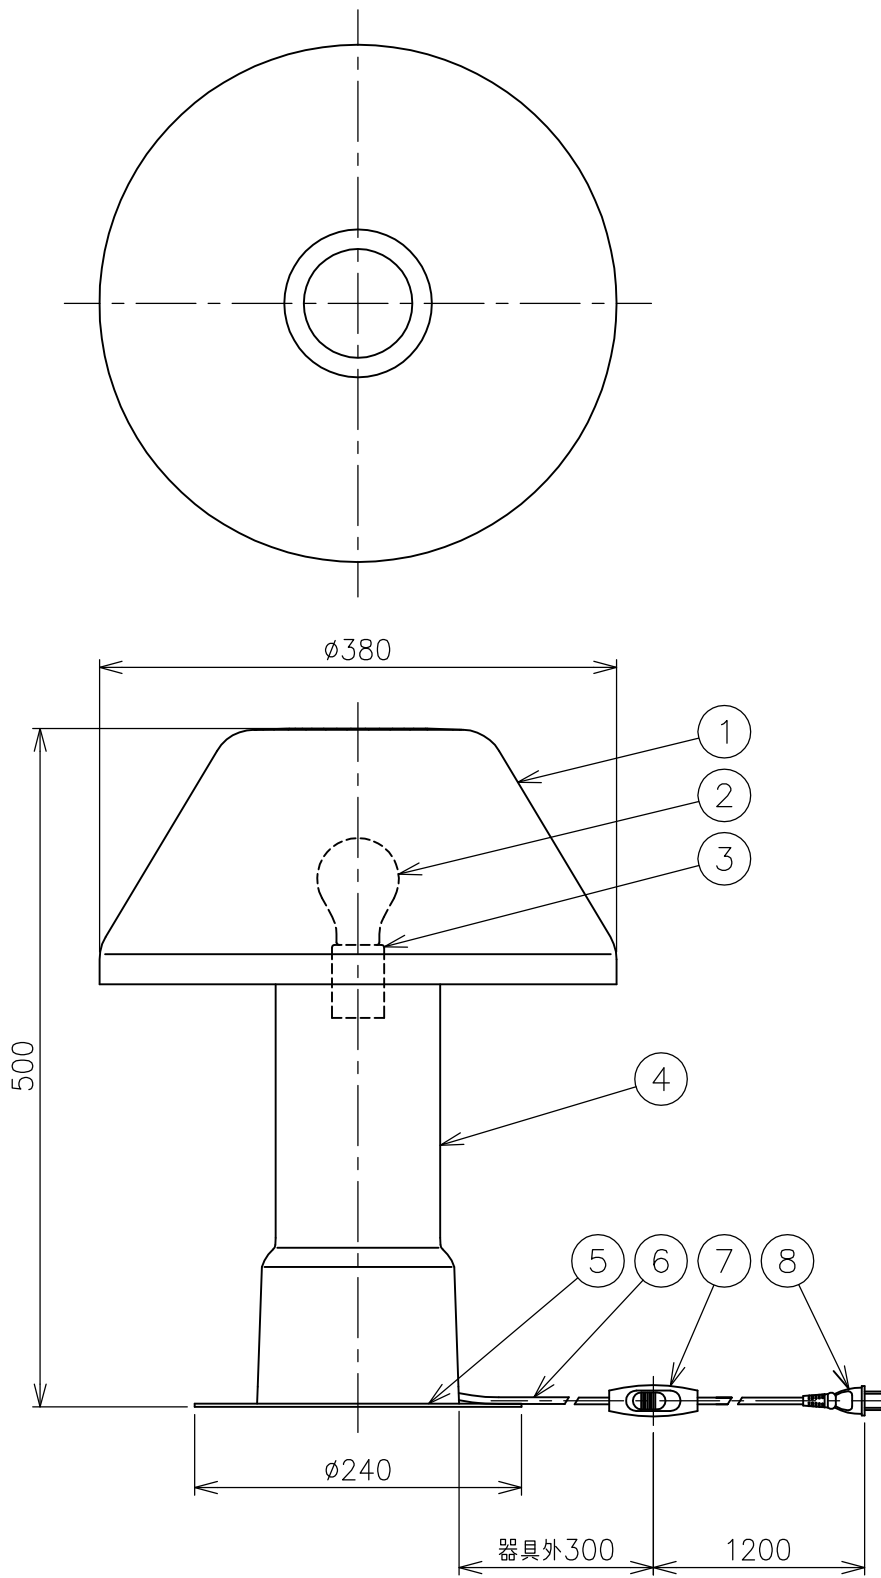

260417

※ガラスは手作りため、重さ・形状に個体差があります。

△ 安全上のご注意

- 一般屋内用器具です。屋外や、水気、湿気のある所には取付け出来ません。絶縁不良による感電・火災の原因となることがあります。
- 不安定な場所に設置しないでください。器具の転倒・火災のおそれがあります。
- カーテン、紙等の可燃物や揮発物に近づけて設置しないでください。火災のおそれがあります。

8	プラグ	塩化ビニール	1	白色 125V7A
7	中間スイッチ	樹脂	1	白色
6	コード	塩化ビニール	1	白色
5	転倒防止スタンド	銅板	1	白色塗装
4	支柱	ガラス	1	乳白ガラス
3	ソケット	磁器	1	E26
2	ランプ	—	1	適合ランプ欄参照
1	セード	ガラス	1	乳白ガラス

器具タイプ	LAMPYRE T2
適合ランプ	E26 LED電球 40Wタイプ (LDA5L-D-G/S/Z4/F) ×1 ※ランプ別
色種	
カタログ番号	143S7609W
型番	K3MK-02Z6-1W

品番	品名	材質	数量	概要
第三角法	作図	開発部	単位	mm
			尺度	—
			質量	4.2 kg

※本品の規格および外観は改良のため予告なしに変更する事がありますので、あらかじめご了承ください。