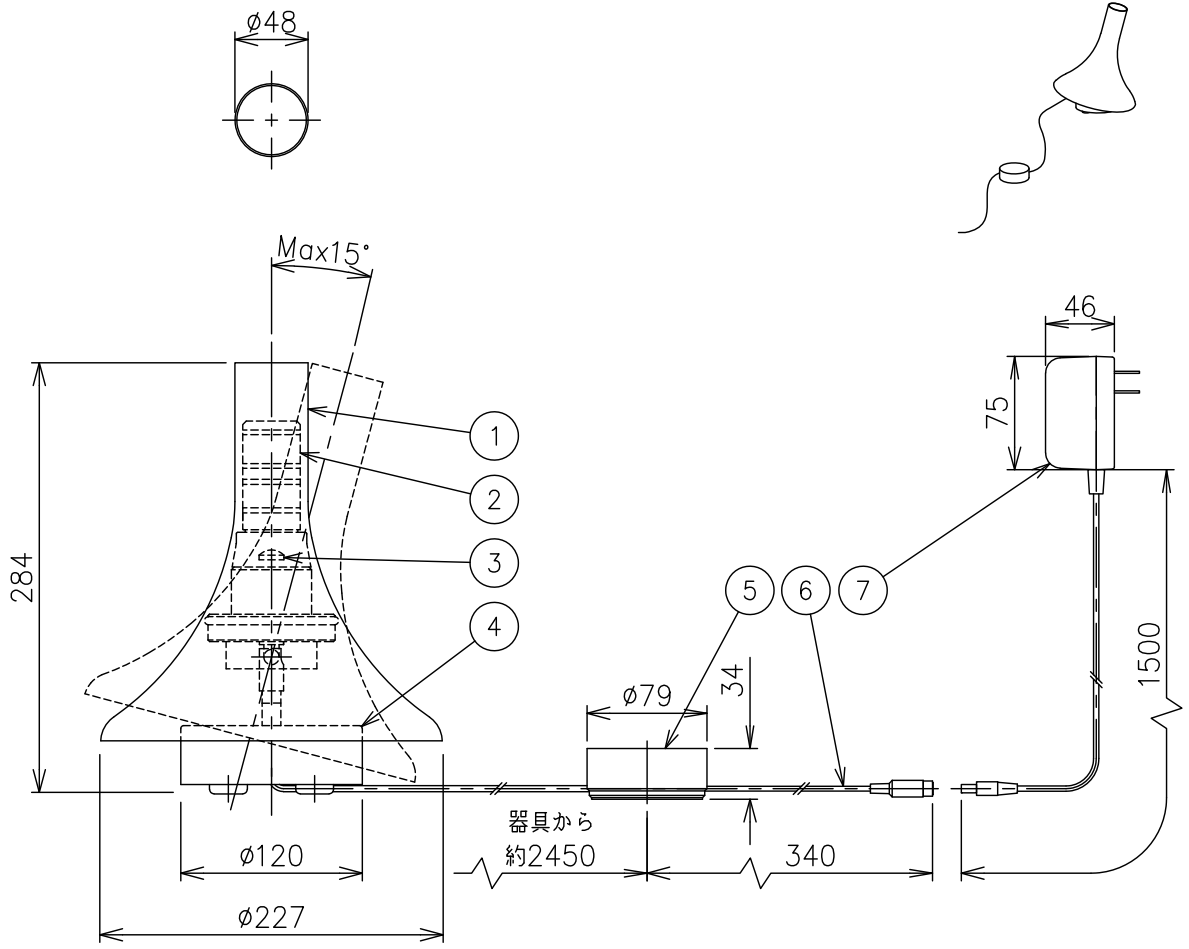

260601

※LEDの明るさ、光色には個体差があります。
 ※光源の輝度が高いため、至近距離で長時間直視することはお控えください。
 ※調節ダイヤルでズームとピントの調節が可能です。ピント位置によってはごく稀に微細な影が投影される場合があります。
 ※長期間同じ場所に照射し続けると壁紙などの被照射物が退色する恐れがあります。

定格表	
入力電圧	100V
周波数	50/60Hz
入力電流	0.16A
消費電力	14W
定格光束	380 lm

△ 安全上のご注意

- 一般屋内用器具です。屋外や、水気、湿気のある所には取付け出来ません。絶縁不良による感電・火災の原因となることがあります。
- 不安定な場所に設置しないでください。器具の転倒・火災のおそれがあります。
- カーテン、紙等の可燃物や揮発物に近づけて設置しないでください。火災のおそれがあります。

7	ACアダプター	—	1	黒色	器具 タイプ	One Off スタンド			
6	コード	ビニール	1	黒色					
5	調光スイッチ	樹脂	1	黒色					
4	ベース	鋼板	1	塗装仕上 ※色種欄参照	ランプ	LED 12W ・5000K ・Ra90			
3	LED	—	1	※ランプ欄参照					
2	灯体・調節ダイヤル	アルミ	1	アルマイト仕上	色種	グラビティブラック			
1	カバー	鋼板	1	塗装仕上 ※色種欄参照					
品番	品名	材質	数量	概要		カタログ 番号	149S7605B	型番	E1MK-04Z7-1B
第三角法	作図	開発部	単位	mm	尺度	—	質量	2.3 kg	