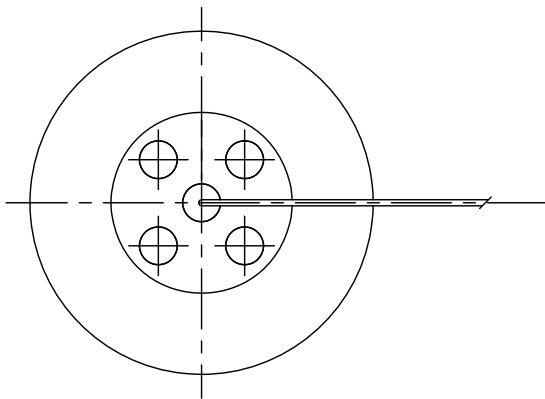

260601

※LEDの明るさ、光色には個体差があります。
 ※光源の輝度が高いため、至近距離で長時間直視することはお控えください。
 ※調節ダイヤルでズームとピントの調節が可能です。ピント位置によってはごく稀に微細な影が投影される場合があります。
 ※長期間同じ場所に照射し続けると壁紙などの被照射物が退色する恐れがあります。

定格表	
入力電圧	100V
周波数	50/60Hz
入力電流	0.16A
消費電力	14W
定格光束	380 lm

△ 安全上のご注意

- 一般屋内用器具です。屋外や、水気、湿気のある所には取付け出来ません。絶縁不良による感電・火災の原因となることがあります。
- 不安定な場所に設置しないでください。器具の転倒・火災のおそれがあります。
- カーテン、紙等の可燃物や揮発物に近づけて設置しないでください。火災のおそれがあります。

7	ACアダプター	—	1	黒色	器具 タイプ	One Off スタンド			
6	コード	ビニール	1	黒色					
5	調光スイッチ	樹脂	1	黒色					
4	ベース	鋼板	1	塗装仕上 ※色種欄参照	ランプ	LED 12W ・5000K ・Ra90			
3	LED	—	1	※ランプ欄参照					
2	灯体・調節ダイヤル	アルミ	1	アルマイト仕上	色種	グラビティブラック			
1	カバー	鋼板	1	塗装仕上 ※色種欄参照					
品番	品名	材質	数量	概要		カタログ 番号	149S7605B	型番	E1MK-04Z7-1B
第三角法	作図	開発部	単位	mm	尺度	—	質量	2.3 kg	