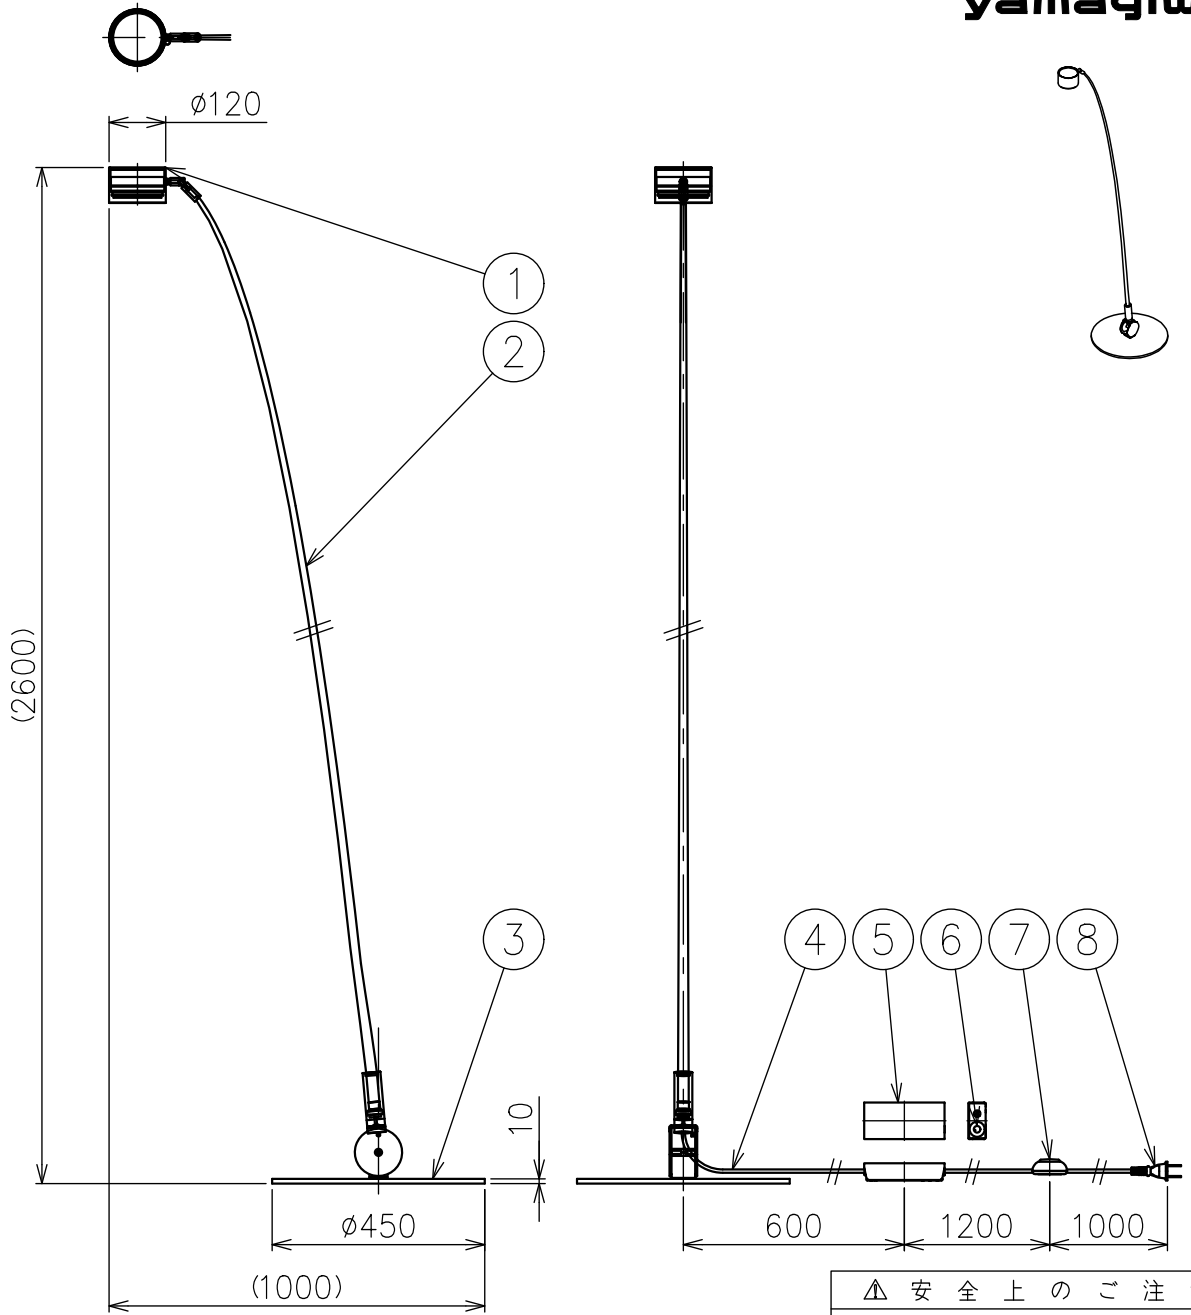

260331

定格表

入力電圧	AC100V
周波数	50/60Hz
消費電力	19W

△ 安全上のご注意

- 一般屋内用器具です。屋外や、水気、湿気のある所には取付け出来ません。絶縁不良による感電・火災の原因となることがあります。
- 転倒・落下して危険が生じるおそれのある場所には設置しないでください。
- 不安定な場所に設置しないでください。器具の転倒・火災のおそれがあります。
- カーテン・紙等の可燃物や揮発物に近づけて設置しないでください。火災のおそれがあります。

8	プラグ	塩化ビニル	1	黒色 125V 7A	
7	フットスイッチ	樹脂	1	黒色 125V 10A	
6	調光ボリューム	真鍮	1	黒色塗装	器具タイプ ・屋内専用 ・スタンド型
5	電源ボックス	鋼板	1	黒色塗装	
4	コード	塩化ビニル	1		
3	ベース	鋼板	1	色種欄参照	使用光源 LED (2700K) Ra90 14.5W×1
2	支柱	FRP	1	色種欄参照	
1	灯体	アルミ	1	色種欄参照	色種 A:ブルー, B:ブラック, G:グレー, H:ブラウン, W:ホワイト
品番	品名	材質	数量	摘要	
第三角法	作図	KF	単位	mm	尺度
					質量
					15.4kg
					カタログ番号
					149S7606A,B,G,H,W
					型番
					E1MK-05Z4-1A,B,G,H,W