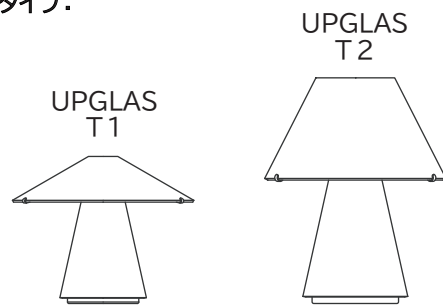

お読みになりましたら、この取扱説明書は、いつでも見られる所に、大切に保管してください。

部品名称と使用方法

1. セードを本体に乗せてください。
2. ランプ(別売)をソケットにねじ込んでください。
※指定ワット数以下のランプをご使用ください。
3. プラグをコンセントに差し込んでください。
4. ランプの点滅は中間スイッチで行ってください。

器具タイプ:

定格表

器具タイプ	カタログ番号	型番	使用電圧 周波数	消費電力	色種	適合ランプ	器具寸法	質量		
T1	143S7603B	D1MK-03Z7-1B	100V 50/60Hz	4.9W	ブラック	E26 LED電球 40Wタイプ (LDS5L-D-G/S/Z4/F)	巾:φ432mm 高: 350mm	4.3kg		
	143S7603M	D1MK-03Z7-1M			グリーン					
	143S7603P	D1MK-03Z7-1P			コーラル					
	143S7603W	D1MK-03Z7-1W			ホワイト					
T2	143S7604B	D1MK-04Z4-1B			ブラック		※ランプ別売	巾:φ356mm 高: 445mm	5.6kg	
	143S7604M	D1MK-04Z4-1M								グリーン
	143S7604P	D1MK-04Z4-1P								コーラル
	143S7604W	D1MK-04Z4-1W								ホワイト