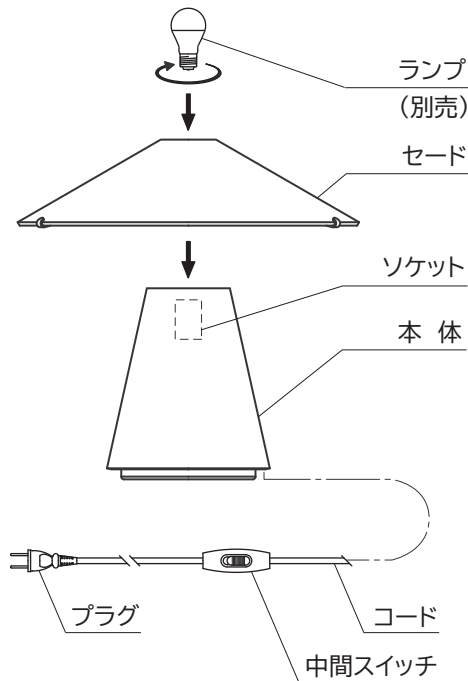

お読みになりましたら、この取扱説明書は、いつでも見られる所に、大切に保管してください。

部品名称と使用方法

1. セードを本体に乗せてください。
2. ランプ(別売)をソケットにねじ込んでください。
※指定ワット数以下のランプをご使用ください。
3. プラグをコンセントに差し込んでください。
4. ランプの点滅は中間スイッチで行ってください。

器具タイプ:

定格表

器具タイプ	カタログ番号	型番	使用電圧 周波数	消費電力	色種	適合ランプ	器具寸法	質量		
T1	143S7603B	D1MK-03Z7-1B	100V 50/60Hz	4.9W	ブラック	E26 LED電球 40Wタイプ (LDS5L-D-G/S/Z4/F)	巾:φ432mm 高: 350mm	4.3kg		
	143S7603M	D1MK-03Z7-1M			グリーン					
	143S7603P	D1MK-03Z7-1P			コーラル					
	143S7603W	D1MK-03Z7-1W			ホワイト					
T2	143S7604B	D1MK-04Z4-1B			ブラック		※ランプ別売	巾:φ356mm 高: 445mm	5.6kg	
	143S7604M	D1MK-04Z4-1M								グリーン
	143S7604P	D1MK-04Z4-1P								コーラル
	143S7604W	D1MK-04Z4-1W								ホワイト