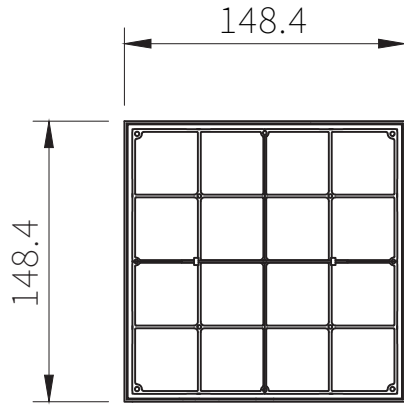

260710

セード収納時

△ 安全上のご注意

- 一般屋内用器具です。屋外や、水気、湿気のある所には取付け出来ません。絶縁不良による感電・火災の原因となることがあります。
- 不安定な場所に設置しないでください。器具の転倒・火災のおそれがあります。
- カーテン・紙等の可燃物や揮発物に近づけて設置しないでください。火災のおそれがあります。

9				
8				
7	充電ケーブル	-	1	USB C to A・1m
6	灯具	鋼	1	白色塗装
5	バッテリー	-	1	リン酸鉄リチウムイオン電池
4	ディフューザー	アクリル	1	カナセライト #7422
3	セード	PE, PA, PU	1	-
2	ハンドル固定具	シルバー	1	-
1	ハンドル	ステンレス	1	φ1.0mm
品番	品名	材質	数量	摘要
第三角法	作図	開発	単位	mm
			質量	1.2 kg