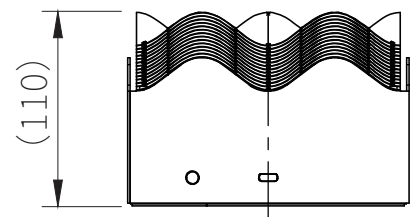

260710

セード収納時

△ 安全上のご注意

- 一般屋内用器具です。屋外や、水気、湿気のある所には取付け出来ません。絶縁不良による感電・火災の原因となることがあります。
- 不安定な場所に設置しないでください。器具の転倒・火災のおそれがあります。
- カーテン・紙等の可燃物や揮発物に近づけて設置しないでください。火災のおそれがあります。

9				
8				
7	充電ケーブル	-	1	USB C to A・1m
6	灯具	鋼	1	白色塗装
5	バッテリー	-	1	リン酸鉄リチウムイオン電池
4	ディフューザー	アクリル	1	カナセライト #7422
3	セード	PE, PA, PU	1	-
2	ハンドル固定具	シルバー	1	-
1	ハンドル	ステンレス	1	φ1.0mm
品番	品名	材質	数量	摘要
第三角法	作図	開発	単位	mm
			質量	1.2 kg