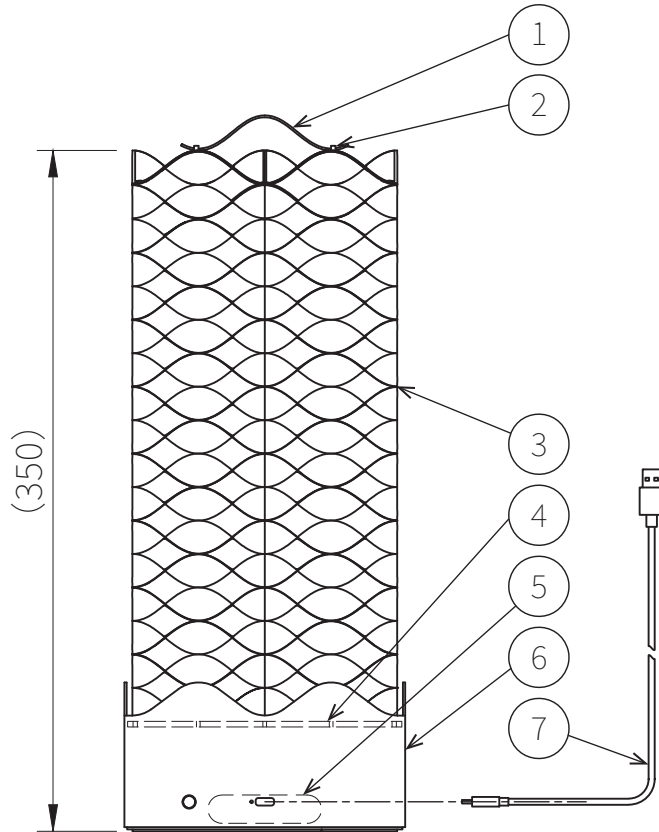

260710

セード収納時

△ 安全上のご注意

- 一般屋内用器具です。屋外や、水気、湿気のある所には取付け出来ません。絶縁不良による感電・火災の原因となることがあります。
- 不安定な場所に設置しないでください。器具の転倒・火災のおそれがあります。
- カーテン・紙等の可燃物や揮発物に近づけて設置しないでください。火災のおそれがあります。

9				
8				
7	充電ケーブル	-	1	USB C to A・1m
6	灯具	鋼	1	白色塗装
5	バッテリー	-	1	リン酸鉄リチウムイオン電池
4	ディフューザー	アクリル	1	カナセライト #7422
3	セード	PE, PA, PU	1	-
2	ハンドル固定具	シルバー	1	-
1	ハンドル	ステンレス	1	φ1.0mm
品番	品名	材質	数量	摘要
第三角法	作図	開発	単位	mm
			質量	1.2 kg

器具 タイプ	・屋内専用
	・ポータブルランプ
適合 ランプ	LED 3000K 1.1W Ra97
色種	
カタログ 番号	320S7616
型番	11MK-04K9-A0

*本品の規格および外観は改良のため予告なしに変更する事がありますので、あらかじめご了承ください。