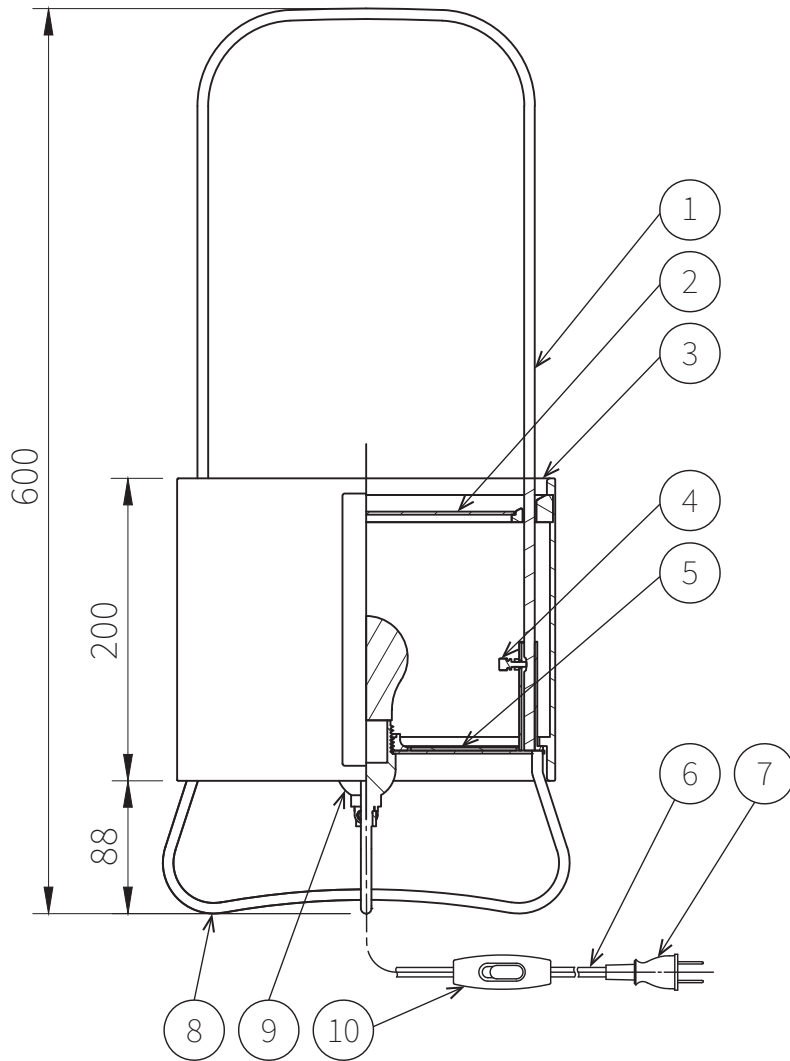

260710

△ 安全上のご注意

- 一般屋内用器具です。屋外や、水気、湿気のある所には取付け出来ません。絶縁不良による感電・火災の原因となることがあります。
- 不安定な場所に設置しないでください。器具の転倒・火災のおそれがあります。
- カーテン・紙等の可燃物や揮発物に近づけて設置しないでください。火災のおそれがあります。

10	中間スイッチ	ユリア	1	黒色 300V 3A
9	ソケット	ユリア	1	E26
8	スタンド	鋼	1	粉体塗装
7	プラグ	PVC	1	黒色 125V 7A
6	コード	PVC	1	黒色 2.0m
5	ディフューザー_2	PMMA	1	カナセライト #7332
4	ツマミネジ	真鍮	2	M4 8mm
3	セード	杉,アッシュ	1	ウレタン塗装
2	ディフューザー_1	PMMA	1	カナセライト #7332
1	ハンドル	ステンレス	1	粉体塗装

器具タイプ	・屋内専用
適合ランプ	E26 LED電球60Wタイプ×1 (LDA7L-D-G/S/Z6/F)
色種	

品番	品名	材質	数量	摘要
第三角法	作図	開発	単位	mm
			質量	1.7kg

カタログ番号	320S7617L	型番	11MK-05K6-1L
--------	-----------	----	--------------

*本品の規格および外観は改良のため予告なしに変更する事がありますので、あらかじめご了承ください。