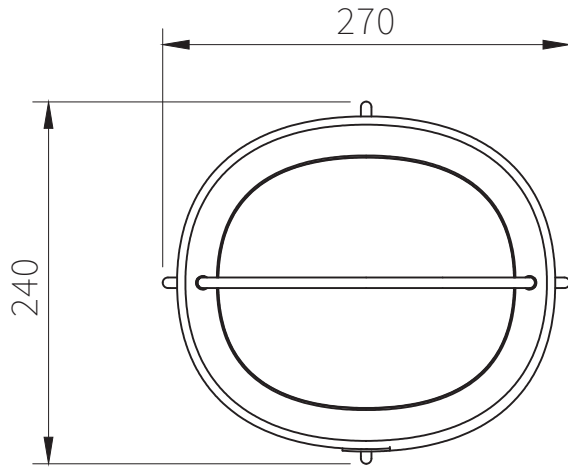

260710

△ 安全上のご注意

- 一般屋内用器具です。屋外や、水気、湿気のある所には取付け出来ません。絶縁不良による感電・火災の原因となることがあります。
- 不安定な場所に設置しないでください。器具の転倒・火災のおそれがあります。
- カーテン・紙等の可燃物や揮発物に近づけて設置しないでください。火災のおそれがあります。

10	中間スイッチ	ユリア	1	黒色 300V 3A
9	ソケット	ユリア	1	E26
8	スタンド	鋼	1	粉体塗装
7	プラグ	PVC	1	黒色 125V 7A
6	コード	PVC	1	黒色 2.0m
5	ディフューザー_2	PMMA	1	カナセライト #7332
4	ツマミネジ	真鍮	2	M4 8mm
3	セード	杉,アッシュ	1	ウレタン塗装
2	ディフューザー_1	PMMA	1	カナセライト #7332
1	ハンドル	ステンレス	1	粉体塗装

器具タイプ	・屋内専用
適合ランプ	E26 LED電球60Wタイプ×1 (LDA7L-D-G/S/Z6/F)
色種	

品番	品名	材質	数量	摘要
第三角法	作図	開発	単位	mm
			質量	1.7kg

カタログ番号	320S7617L	型番	11MK-05K6-1L
--------	-----------	----	--------------

*本品の規格および外観は改良のため予告なしに変更する事がありますので、あらかじめご了承ください。