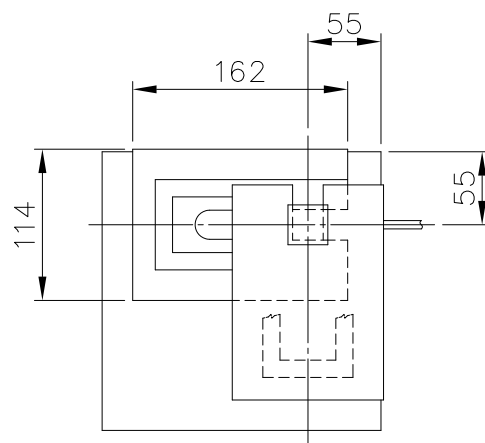

210426

200617

170426

151109

yamaqiwa

△ 安全上のご注意

- ○一般屋内用器具です。屋外や、水気、湿気のある所には取付け出来ません。絶縁不良による感電・火災の原因となることがあります。
- ○不安定な場所に設置しないでください。器具の転倒・火災のおそれがあります。
- ○カーテジ・紙等の可燃物や揮発物に近づけて設置しないでください。火災のおそれがあります。
- ○天然素材を使用しているため木目や色が多少異なることがあります。
- ○セードが支柱に取付けづらい場合は位置を変えると取付けやすくなる場合があります。

8	中間スイッチ	ユリア	1	黒色 300V 3A								
7	コード	塩化ビニール	1	黒色 長さ2.3m	器具							
6	プラグ	塩化ビニール	1	黒色 125V 7A	タイプ							
5	ベース	クリ	1	白色ラッカー塗装								
4	ソケット	磁器	5	黒色 E12 250V 1A								
3	セード(B)	クリ	5	白色ラッカー塗装	適合	E12 110V 小丸電球Tタイプクリア(同梱)						
2	セード(A)	クリ	6	白色ラッカー塗装	光源			10 WX 5				
1	支柱	クリ	1式	白色ラッカー塗装	色種							
品番	品名	材質	数量	摘要				カタログ				
	第三角法	作図	開発部	単位	mm	尺度	質量	3.0 kg	番号	322S7590	型番	69SA-24K7-50

※本品の規格および外観は改良のため予告なしに変更する事がありますので、あらかじめご了承ください。