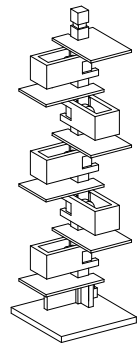

### △ 安全上のご注意

- 一般屋内用器具です。屋外や、水気、湿気のある所には取付け出来ません。絶縁不良による感電・火災の原因となることがあります。
- 不安定な場所に設置しないでください。器具の転倒・火災のおそれがあります。
- カーテジ・紙等の可燃物や揮発物に近づけて設置しないでください。火災のおそれがあります。
- 天然素材を使用しているため木目や色が多少異なることがあります。
- セードが支柱に取付けづらい場合は位置を変えると取付けやすくなる場合があります。

8	中間スイッチ	ユリア	1	黒色 300V 3A								
7	コード	塩化ビニール	1	黒色 長さ2.3m	器具							
6	プラグ	塩化ビニール	1	黒色 125V 7A	タイプ							
5	ベース	クリ	1	白色ラッカー塗装								
4	ソケット	磁器	5	黒色 E12 250V 1A								
3	セード(B)	クリ	5	白色ラッカー塗装	適合	E12 110V 小丸電球Tタイプクリア(同梱)						
2	セード(A)	クリ	6	白色ラッカー塗装	光源			10 WX 5				
1	支柱	クリ	1式	白色ラッカー塗装	色種							
品番	品名	材質	数量	摘要				カタログ				
	第三角法	作図	開発部	単位	mm	尺度	質量	3.0 kg	番号	322S7590	型番	69SA-24K7-50