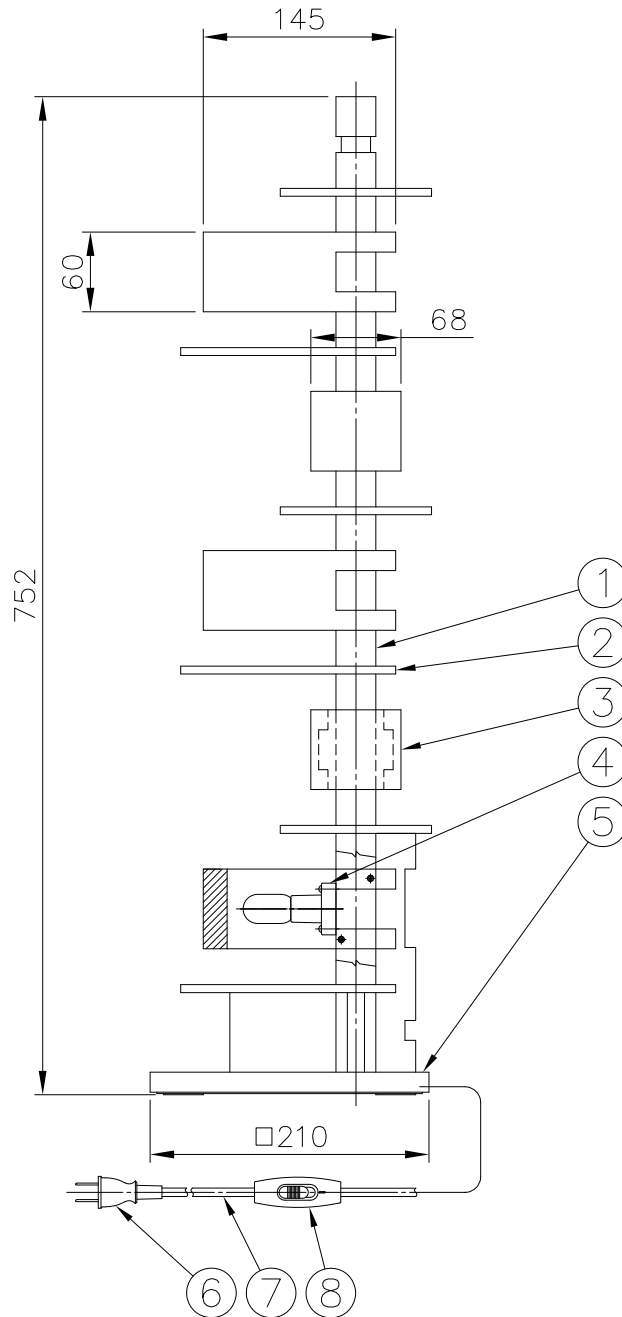

210426

200617

170426

151109

yamaqiwa

8	中間スイッチ	ユリア	1	黒色 300V 3A								
7	コード	塩化ビニール	1	黒色 長さ2.3m	器具							
6	プラグ	塩化ビニール	1	黒色 125V 7A	タイプ							
5	ベース	クリ	1	白色ラッカー塗装								
4	ソケット	磁器	5	黒色 E12 250V 1A								
3	セード(B)	クリ	5	白色ラッカー塗装	適合	E12 110V 小丸電球Tタイプクリア(同梱)						
2	セード(A)	クリ	6	白色ラッカー塗装	光源			10 WX 5				
1	支柱	クリ	1式	白色ラッカー塗装	色種							
品番	品名	材質	数量	摘要				カタログ				
	第三角法	作図	開発部	単位	mm	尺度	質量	3.0 kg	番号	322S7590	型番	69SA-24K7-50