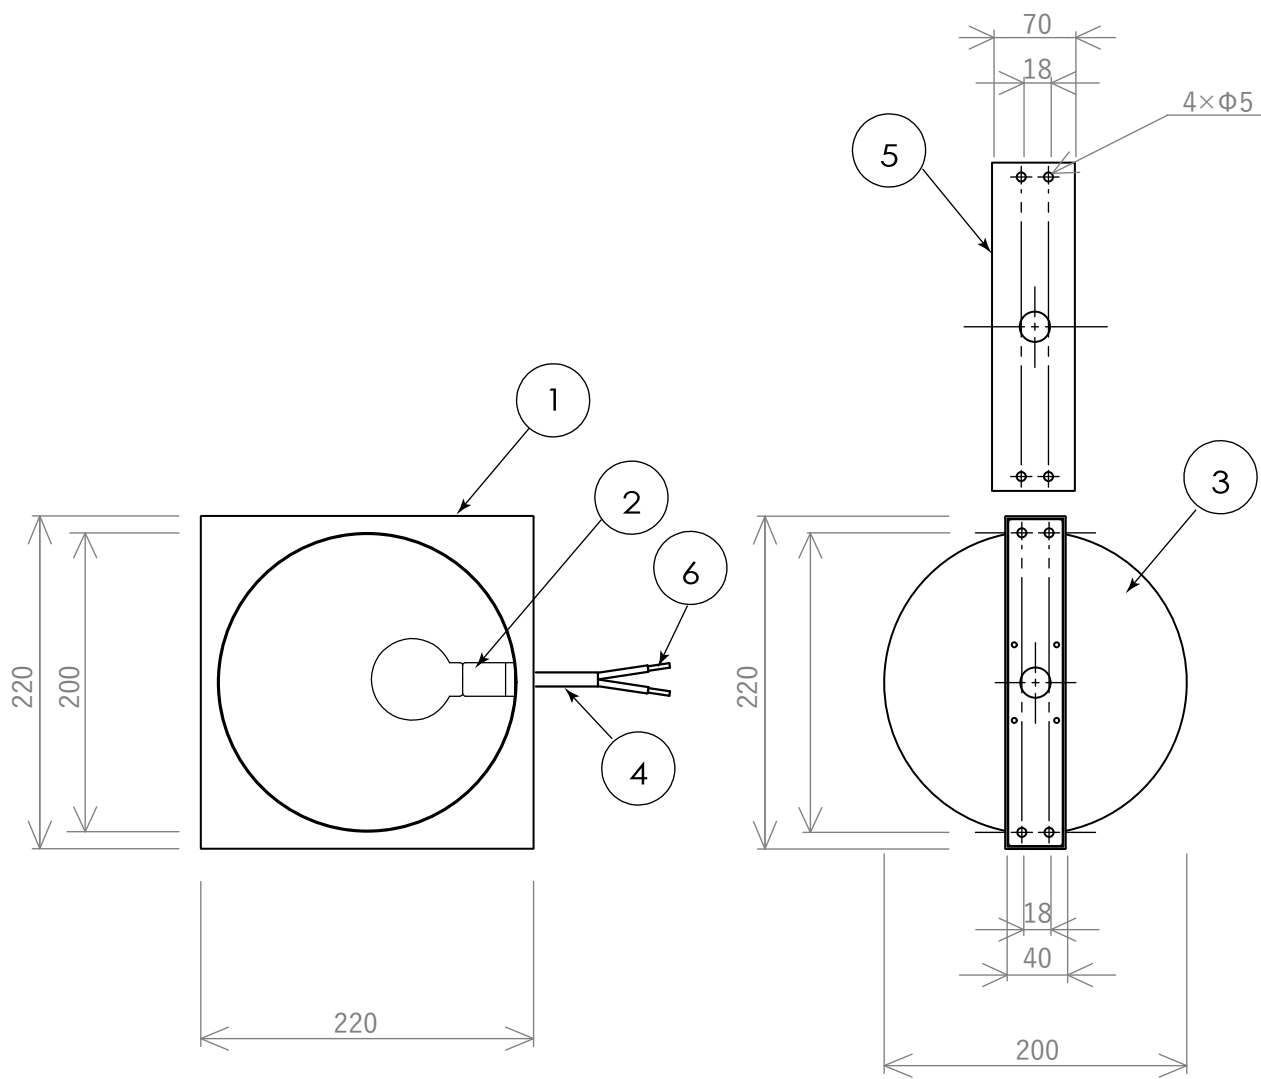

(Solstice Wall Light)

11					品番	安全のためにご使用前に必ず取扱説明書をお読みください。				
10						037000000136/Brushed Brass				
9						037000000137/Blackened Brass				
8										
7					質量	2kg	光源	白熱球使用不可		
6	棒端子		2					E26 LED 5W		
5	固定板	鉄	1		尺度	1/5	検印	印	印	武田
4	コード	HVCTF	1							
3	シェード	ガラス	1		作成日	2026/01/21				
2	ソケット	磁器	1	E26						
1	本体	鉄	1							
部番	部品名	材質	数	備考						