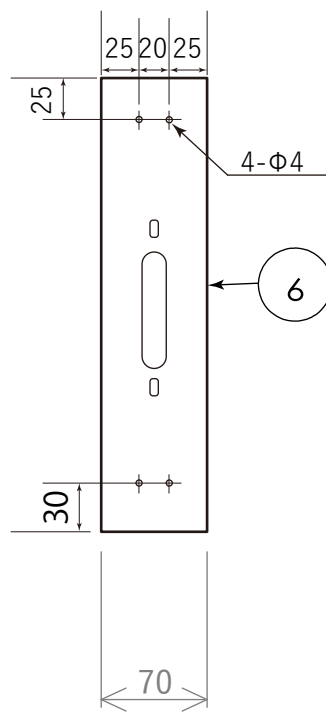

(Mythos Wall Light)

11					品番	安全のためにご使用前に必ず取扱説明書をお読みください。				
10										
9						037000000128/Brushed Brass 037000000129/Blackened Brass				
8										
7					質量	2kg	ライト	白熱電球使用不可 G9 LED 3W		
6	固定プレート	鉄	1							
5	棒端子		2		尺度	1/5	検印	印	印	武田
4	コード	HVCTF	1							
3	シェード	ガラス	1		作成日	2026/01/21				
2	ソケット	磁器	1	G9						
1	本体	鉄	1							
部番	部品名	材質	数	備考						