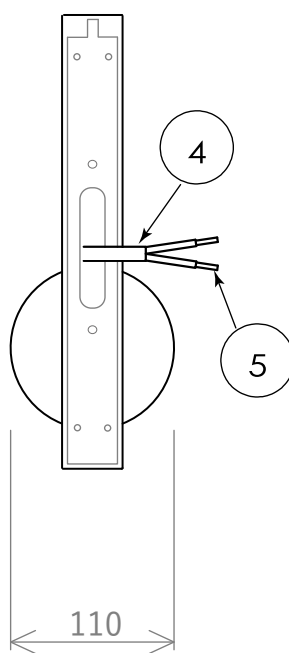

(Mythos Wall Light)

11					品番	安全のためにご使用前に必ず取扱説明書をお読みください。				
10										
9						037000000128/Brushed Brass 037000000129/Blackened Brass				
8										
7					質量	2kg	ライト	白熱電球使用不可 G9 LED 3W		
6	固定プレート	鉄	1							
5	棒端子		2		尺度	1/5	検印	印	印	武田
4	コード	HVCTF	1							
3	シェード	ガラス	1		作成日	2026/01/21				
2	ソケット	磁器	1	G9						
1	本体	鉄	1							
部番	部品名	材質	数	備考						