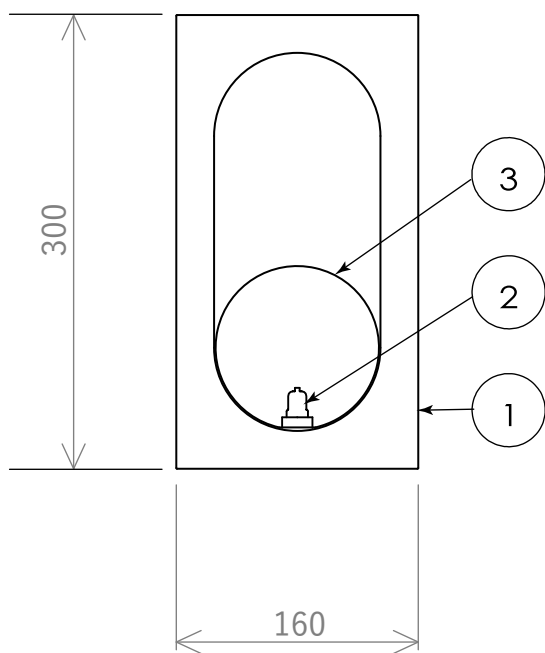

(Mythos Wall Light)

11					品番	安全のためにご使用前に必ず取扱説明書をお読みください。				
10										
9						037000000128/Brushed Brass 037000000129/Blackened Brass				
8										
7					質量	2kg	ライト	白熱電球使用不可 G9 LED 3W		
6	固定プレート	鉄	1							
5	棒端子		2		尺度	1/5	検印	印	印	武田
4	コード	HVCTF	1							
3	シェード	ガラス	1		作成日	2026/01/21				
2	ソケット	磁器	1	G9						
1	本体	鉄	1							
部番	部品名	材質	数	備考						