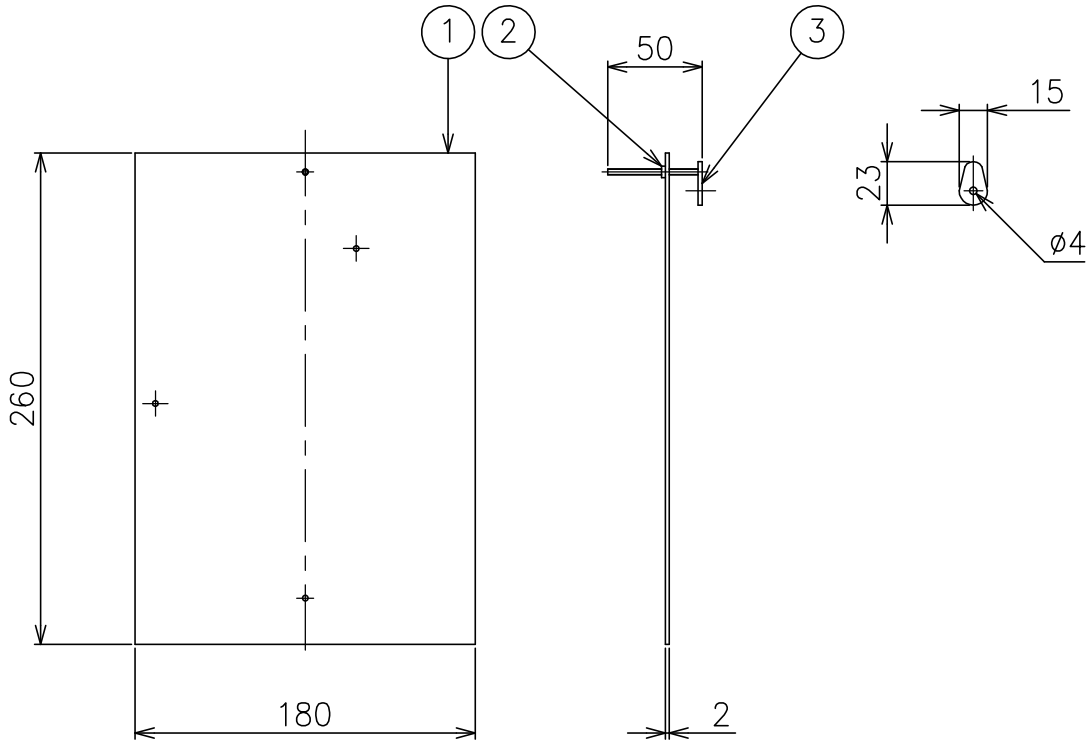

250728

同梱品

・取付ネジφ3.8X38mm/1ヶ

7																					
6																					器具 タイプ
5																					
4																					
3	シェードマウント	SPC	1	赤色塗装																	使用 光源
2	ストッパー	樹脂	1	赤色																	
1	シェード	アクリルガラス	1	クリア金箔入り																	色種
品番	品名	材質	数量	摘要							カタログ 番号	24 KARAT WALL SHADE	型番	24/KARAT/WALL/SHADE							
第三角法	作図	KI	単位	mm	尺度	—	質量	0.1 kg													