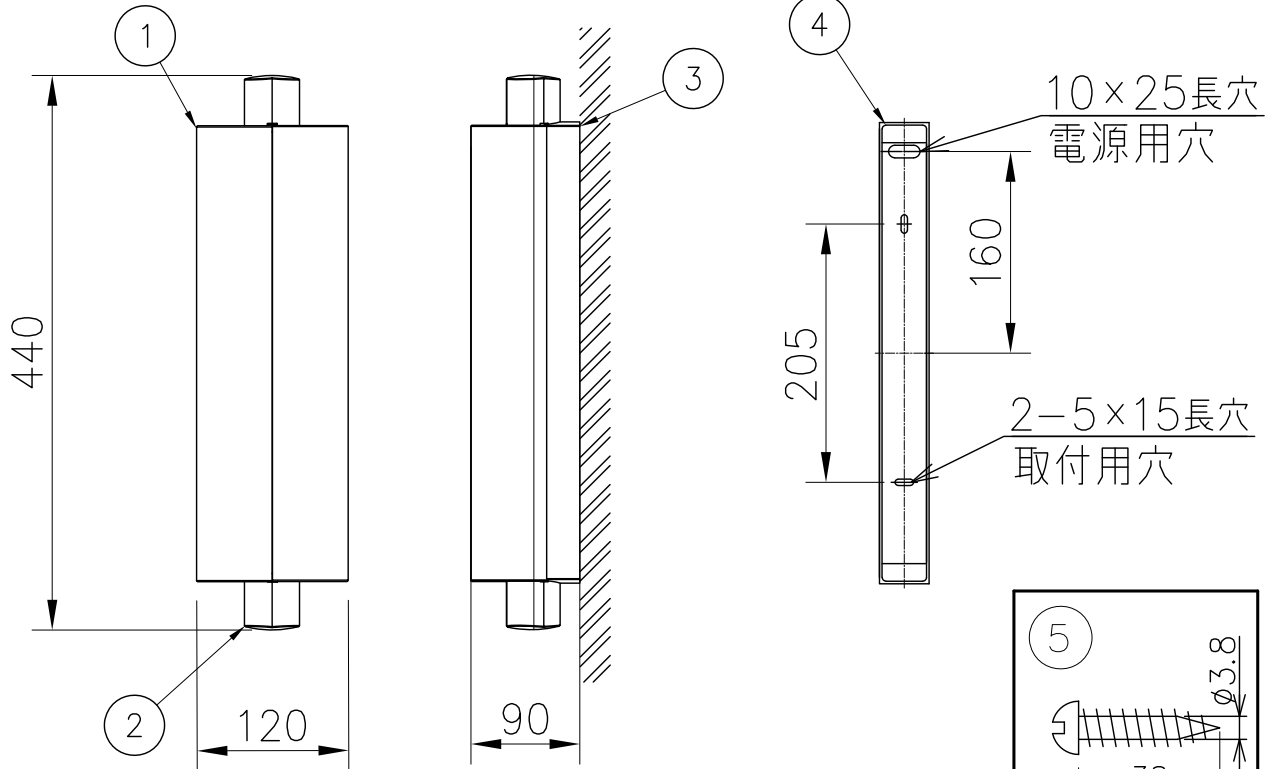

260601

△ 安全上のご注意

- 一般屋内用器具です。屋外や、水気、湿気のある所には取付け出来ません。絶縁不良による感電・火災の原因となることがあります。
- 壁面取付専用器具です。天井、床面には取付けないでください。指定外取付けは、火災・落下のおそれがあります。

8										
7										
6								器具タイプ	・屋内専用 ・壁付型	
5	取付ネジ	SWRH	2	クロメート処理						
4	取付板	鋼	1	亜鉛メッキ				適合ランプ	LED 2700K Ra90 1260lm 14Wx1	
3	取付フランジ	アルミ	1	色種欄参照				色種	フロストホワイト/アノダイズドゴールデン	
2	支柱	アルミ	1	色種欄参照						
1	灯具	—	2	色種欄参照						
品番	品名	材質	数量	摘要			カタログ番号	型番		
	第三角法	作図	R&D	単位	mm	尺度	—	質量	2.1 kg	
										153K-731K
										P9KB-01Z6-1K