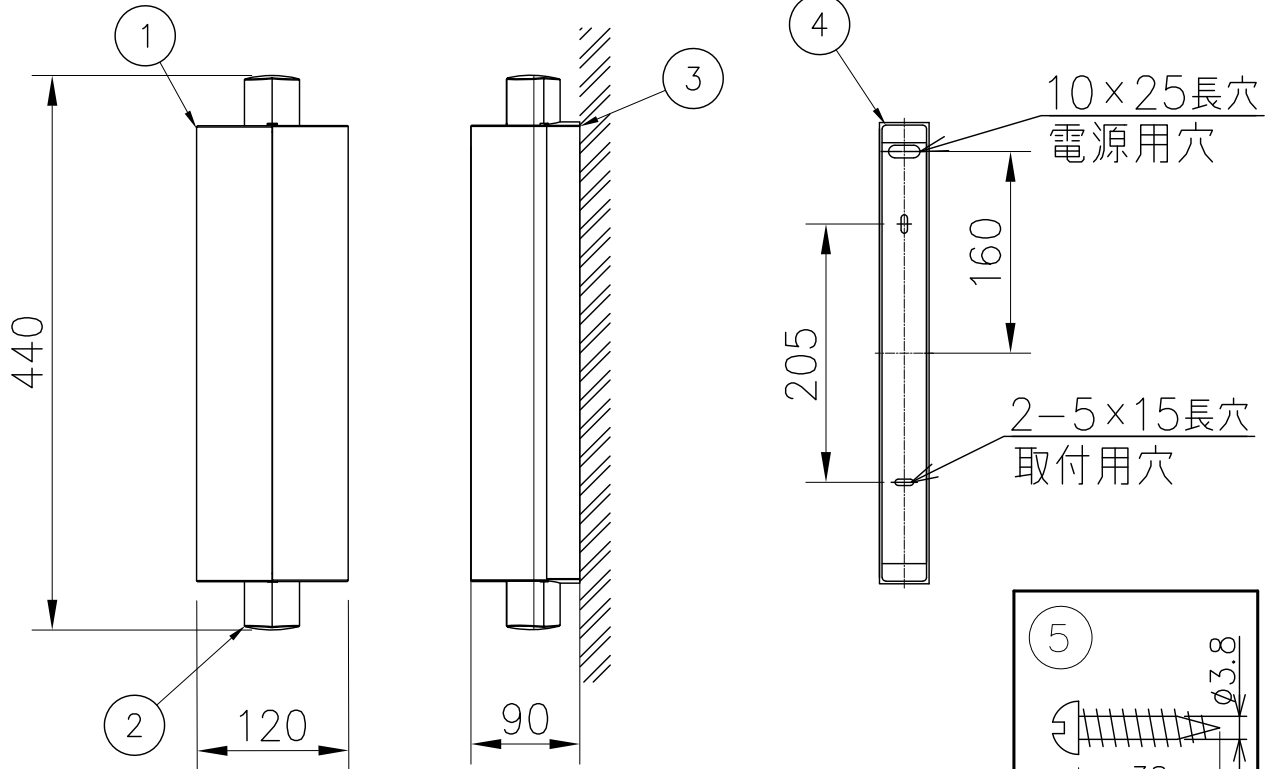

260601

△ 安全上のご注意

- 一般屋内用器具です。屋外や、水気、湿気のある所には取付け出来ません。絶縁不良による感電・火災の原因となることがあります。
- 壁面取付専用器具です。天井、床面には取付けないでください。指定外取付けは、火災・落下のおそれがあります。

8										
7										
6								器具タイプ	・屋内専用 ・壁付型	
5	取付ネジ	SWRH	2	クロメート処理						
4	取付板	鋼	1	亜鉛メッキ				適合ランプ	LED 2700K Ra90 1260lm 14Wx1	
3	取付フランジ	アルミ	1	色種欄参照				色種	フロストホワイト/アノダイズブラック	
2	支柱	アルミ	1	色種欄参照						
1	灯具	—	2	色種欄参照						
品番	品名	材質	数量	摘要			カタログ番号	153K-731B	型番	P9KB-01Z6-1B
第三角法	作図	R&D	単位	mm	尺度	—	質量	2.1 kg		