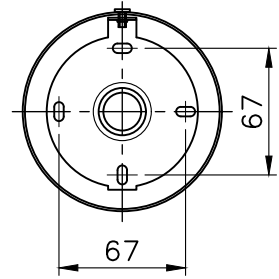

260601

※電球形LEDランプは製造メーカーによって発光部の位置、光イメージは変化します。
また、極端に形状の違うランプや、器具に干渉するランプは使用しないでください。
ご使用にあたっては電球形LEDランプの取扱説明書や注意に従ってください。
調光の対応も電球形LEDランプ取扱説明書や注意に従ってください。

△ 安全上のご注意

- 一般屋内用器具です。屋外や、水気、湿気のある所には取付け出来ません。絶縁不良による感電・火災の原因となることがあります。
- 壁面取付専用器具です。天井、床面には取付けしないでください。指定外取付けは、火災・落下のおそれがあります。

器具タイプ	MATERIAL WALL LAMP ・屋内専用 ・壁付型
適合ランプ	E17 LED電球 40Wタイプ (LDA5) ×1 ランプ別売
色種	ステンレススチール
カタログ番号	150K-737
型番	K4KB-05Z3-10

5	取付ネジ	SWRM	2	防錆処理
4	取付板	SPG	1	生地
3	ベース	SPC	1	黒色
2	ソケット	磁器	1	E17
1	セード	SUS	1	ミガキ仕上げ
品番	品名	材質	数量	摘要
第三角法	作図	開発部	単位	mm 尺度 質量 2 kg