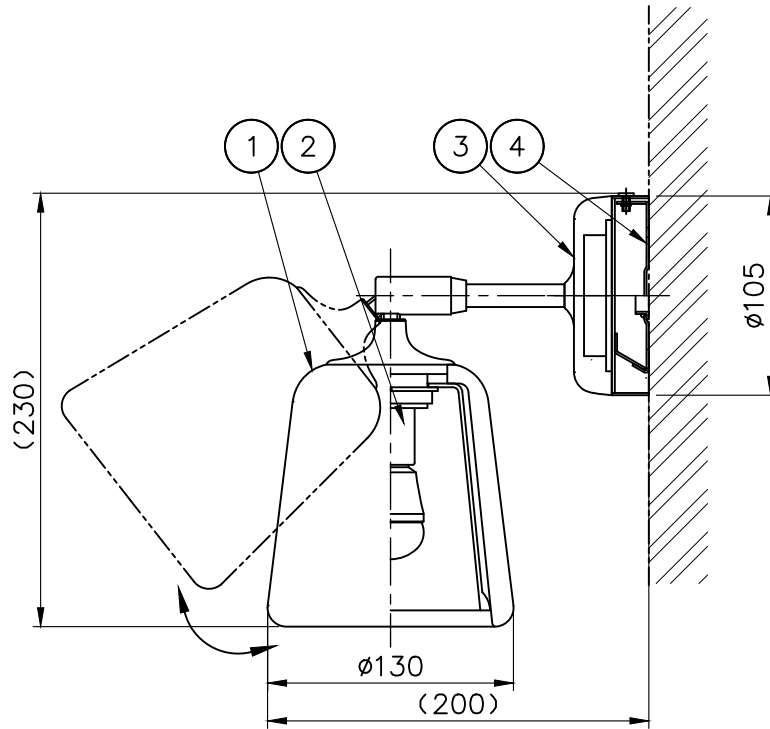

260601

※電球形LEDランプは製造メーカーによって発光部の位置、光イメージは変化します。
また、極端に形状の違うランプや、器具に干渉するランプは使用しないでください。
ご使用にあたっては電球形LEDランプの取扱説明書や注意に従ってください。
調光の対応も電球形LEDランプ取扱説明書や注意に従ってください。

△ 安全上のご注意

- 一般屋内用器具です。屋外や、水気、湿気のある所には取付け出来ません。絶縁不良による感電・火災の原因となることがあります。
- 壁面取付専用器具です。天井、床面には取付けしないでください。指定外取付けは、火災・落下のおそれがあります。

器具タイプ	MATERIAL WALL LAMP ・屋内専用 ・壁付型
適合ランプ	E17 LED電球 40Wタイプ (LDA5) ×1 ランプ別売
色種	ステンレススチール
カタログ番号	150K-737
型番	K4KB-05Z3-10

5	取付ネジ	SWRM	2	防錆処理
4	取付板	SPG	1	生地
3	ベース	SPC	1	黒色
2	ソケット	磁器	1	E17
1	セード	SUS	1	ミガキ仕上げ
品番	品名	材質	数量	摘要
第三角法	作図	開発部	単位	mm 尺度 質量 2 kg