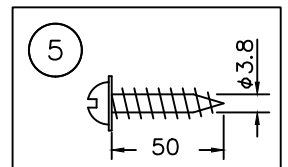

260601

※電球形LEDランプは製造メーカーによって発光部の位置、光イメージは変化します。
また、極端に形状の違うランプや、器具に干渉するランプは使用しないでください。
ご使用にあたっては電球形LEDランプの取扱説明書や注意に従ってください。
調光の対応も電球形LEDランプ取扱説明書や注意に従ってください。

△ 安全上のご注意

- 一般屋内用器具です。屋外や、水気、湿気のある所には取付け出来ません。絶縁不良による感電・火災の原因となることがあります。
- 壁面取付専用器具です。天井、床面には取付けしないでください。指定外取付けは、火災・落下のおそれがあります。

器具タイプ	MATERIAL WALL LAMP ・屋内専用 ・壁付型
適合ランプ	E17 LED電球 40Wタイプ (LDA5) ×1 ランプ別売
色種	ステンレススチール
カタログ番号	150K-737
型番	K4KB-05Z3-10

5	取付ネジ	SWRM	2	防錆処理
4	取付板	SPG	1	生地
3	ベース	SPC	1	黒色
2	ソケット	磁器	1	E17
1	セード	SUS	1	ミガキ仕上げ
品番	品名	材質	数量	摘要
第三角法	作図	開発部	単位	mm 尺度 質量 2 kg