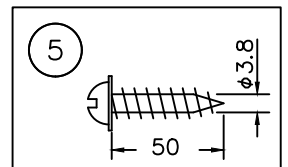

260601

※電球形LEDランプは製造メーカーによって発光部の位置、光イメージは変化します。
また、極端に形状の違うランプや、器具に干渉するランプは使用しないでください。
ご使用にあたっては電球形LEDランプの取扱説明書や注意に従ってください。
調光の対応も電球形LEDランプ取扱説明書や注意に従ってください。

△ 安全上のご注意

- 一般屋内用器具です。屋外や、水気、湿気のある所には取付け出来ません。絶縁不良による感電・火災の原因となることがあります。
- 壁面取付専用器具です。天井、床面には取付けないでください。指定外取付けは、火災・落下のおそれがあります。

器具タイプ	MATERIAL WALL LAMP ・屋内専用 ・壁付型
適合ランプ	E17 LED電球 40Wタイプ (LDA5) ×1 ランプ別売
色種	ホワイトマール
カタログ番号	150K-736
型番	K4KB-04Z6-10

5	取付ネジ	SWRM	2	防錆処理
4	取付板	SPG	1	生地
3	ベース	SPC	1	黒色
2	ソケット	磁器	1	E17
1	セード	大理石	1	色種欄参照
品番	品名	材質	数量	摘要
第三角法	作図	開発部	単位	mm
			mm	尺度
				質量
				3.2 kg