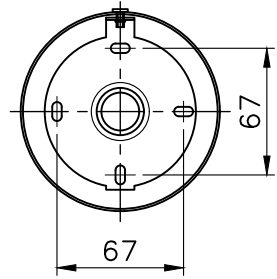

260601

※電球形LEDランプは製造メーカーによって発光部の位置、光イメージは変化します。
また、極端に形状の違うランプや、器具に干渉するランプは使用しないでください。
ご使用にあたっては電球形LEDランプの取扱説明書や注意に従ってください。
調光の対応も電球形LEDランプ取扱説明書や注意に従ってください。

△ 安全上のご注意

- 一般屋内用器具です。屋外や、水気、湿気のある所には取付け出来ません。絶縁不良による感電・火災の原因となることがあります。
- 壁面取付専用器具です。天井、床面には取付けないでください。指定外取付けは、火災・落下のおそれがあります。

器具タイプ	MATERIAL WALL LAMP ・屋内専用 ・壁付型
適合ランプ	E17 LED電球 40Wタイプ (LDA5) ×1 ランプ別売
色種	ホワイトマール
カタログ番号	150K-736
型番	K4KB-04Z6-10

5	取付ネジ	SWRM	2	防錆処理
4	取付板	SPG	1	生地
3	ベース	SPC	1	黒色
2	ソケット	磁器	1	E17
1	セード	大理石	1	色種欄参照
品番	品名	材質	数量	摘要
第三角法	作図	開発部	単位	mm
			mm	尺度
				質量
				3.2 kg