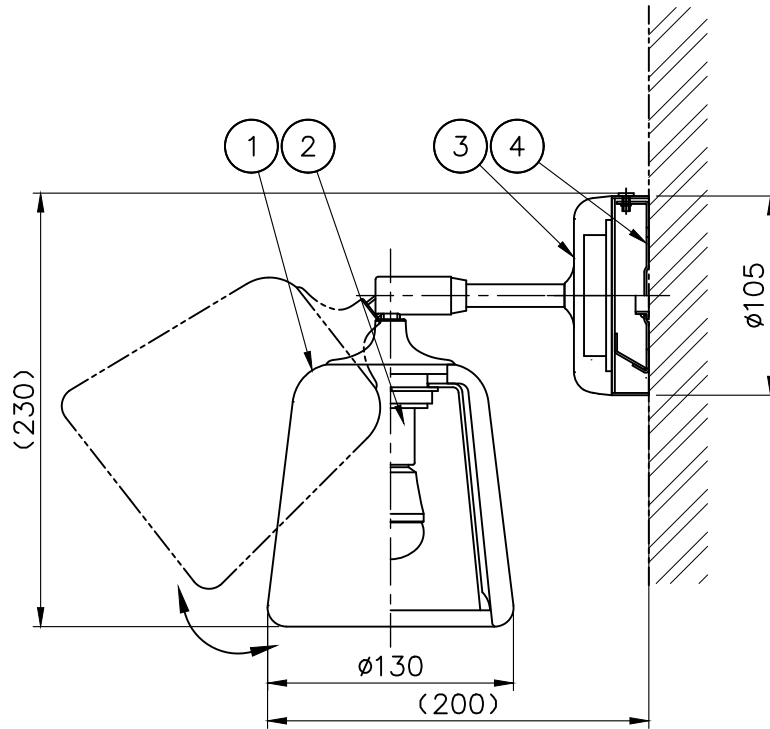

260601

※電球形LEDランプは製造メーカーによって発光部の位置、光イメージは変化します。
また、極端に形状の違うランプや、器具に干渉するランプは使用しないでください。
ご使用にあたっては電球形LEDランプの取扱説明書や注意に従ってください。
調光の対応も電球形LEDランプ取扱説明書や注意に従ってください。

△ 安全上のご注意

- 一般屋内用器具です。屋外や、水気、湿気のある所には取付け出来ません。絶縁不良による感電・火災の原因となることがあります。
- 壁面取付専用器具です。天井、床面には取付けないでください。指定外取付けは、火災・落下のおそれがあります。

器具タイプ	MATERIAL WALL LAMP ・屋内専用 ・壁付型
適合ランプ	E17 LED電球 40Wタイプ (LDA5) ×1 ランプ別売
色種	ホワイトマール
カタログ番号	150K-736
型番	K4KB-04Z6-10

5	取付ネジ	SWRM	2	防錆処理
4	取付板	SPG	1	生地
3	ベース	SPC	1	黒色
2	ソケット	磁器	1	E17
1	セード	大理石	1	色種欄参照
品番	品名	材質	数量	摘要
第三角法	作図	開発部	単位	mm
			mm	尺度
				質量
				3.2 kg