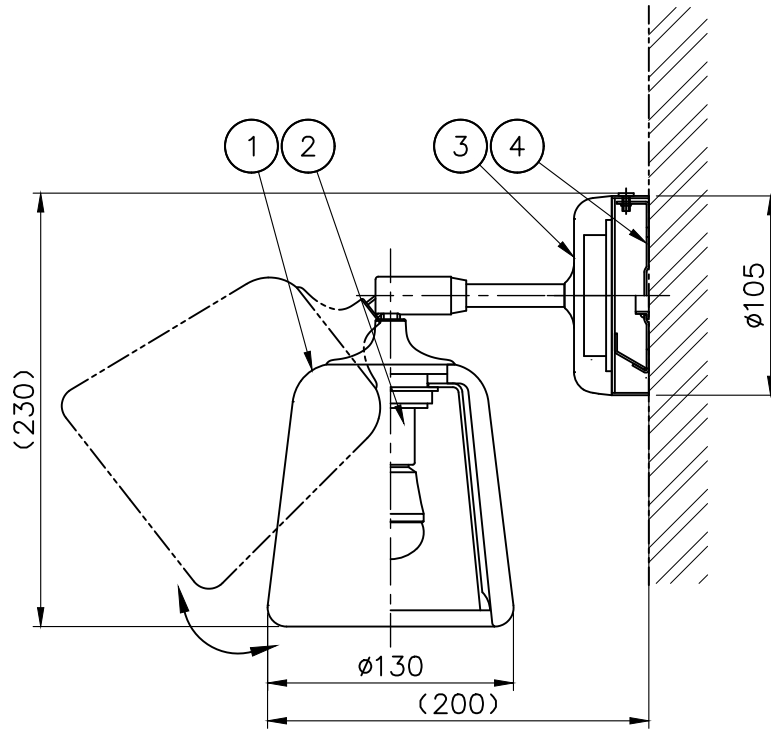

260601

※電球形LEDランプは製造メーカーによって発光部の位置、光イメージは変化します。  
また、極端に形状の違うランプや、器具に干渉するランプは使用しないでください。  
ご使用にあたっては電球形LEDランプの取扱説明書や注意に従ってください。  
調光の対応も電球形LEDランプ取扱説明書や注意に従ってください。

△ 安全上のご注意

- 一般屋内用器具です。屋外や、水気、湿気のある所には取付け出来ません。絶縁不良による感電・火災の原因となることがあります。
- 壁面取付専用器具です。天井、床面には取付けないでください。指定外取付けは、火災・落下のおそれがあります。

器具タイプ	MATERIAL WALL LAMP ・屋内専用 ・壁付型
-------	-------------------------------------

適合ランプ	E17 LED電球 40Wタイプ (LDA5) ×1 ランプ別売
-------	----------------------------------

色種	ザ・ブラック・シープ
----	------------

カタログ番号	150K-734	型番	K4KB-02Z1-10
--------	----------	----	--------------

品番	品名	材質	数量	摘要				
5	取付ネジ	SWRM	2	防錆処理				
4	取付板	SPG	1	生地				
3	ベース	SPC	1	黒色				
2	ソケット	磁器	1	E17				
1	セード	大理石	1	色種欄参照				
第三角法		作図	開発部	単位	mm	尺度	質量	3.1 kg

※本品の規格および外観は改良のため予告なしに変更する事がありますので、あらかじめご了承ください。