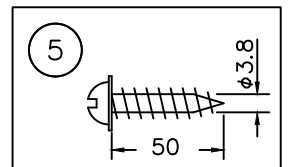

260601

※電球形LEDランプは製造メーカーによって発光部の位置、光イメージは変化します。  
また、極端に形状の違うランプや、器具に干渉するランプは使用しないでください。  
ご使用にあたっては電球形LEDランプの取扱説明書や注意に従ってください。  
調光の対応も電球形LEDランプ取扱説明書や注意に従ってください。

△ 安全上のご注意

- 一般屋内用器具です。屋外や、水気、湿気のある所には取付け出来ません。絶縁不良による感電・火災の原因となることがあります。
- 壁面取付専用器具です。天井、床面には取付けないでください。指定外取付けは、火災・落下のおそれがあります。

品番	品名	材質	数量	摘要				
5	取付ネジ	SWRM	2	防錆処理				
4	取付板	SPG	1	生地				
3	ベース	SPC	1	黒色				
2	ソケット	磁器	1	E17				
1	セード	大理石	1	色種欄参照				
第三角法		作図	開発部	単位	mm	尺度	質量	3.1 kg

※本品の規格および外観は改良のため予告なしに変更する事がありますので、あらかじめご了承ください。