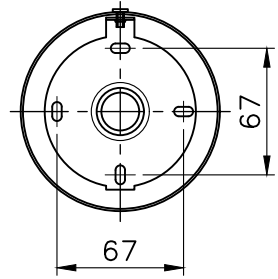

260601

※電球形LEDランプは製造メーカーによって発光部の位置、光イメージは変化します。  
また、極端に形状の違うランプや、器具に干渉するランプは使用しないでください。  
ご使用にあたっては電球形LEDランプの取扱説明書や注意に従ってください。  
調光の対応も電球形LEDランプ取扱説明書や注意に従ってください。

△ 安全上のご注意

- 一般屋内用器具です。屋外や、水気、湿気のある所には取付け出来ません。絶縁不良による感電・火災の原因となることがあります。
- 壁面取付専用器具です。天井、床面には取付けないでください。指定外取付けは、火災・落下のおそれがあります。

品番	品名	材質	数量	摘要				
5	取付ネジ	SWRM	2	防錆処理				
4	取付板	SPG	1	生地				
3	ベース	SPC	1	黒色				
2	ソケット	磁器	1	E17				
1	セード	大理石	1	色種欄参照				
第三角法		作図	開発部	単位	mm	尺度	質量	3.1 kg

※本品の規格および外観は改良のため予告なしに変更する事がありますので、あらかじめご了承ください。