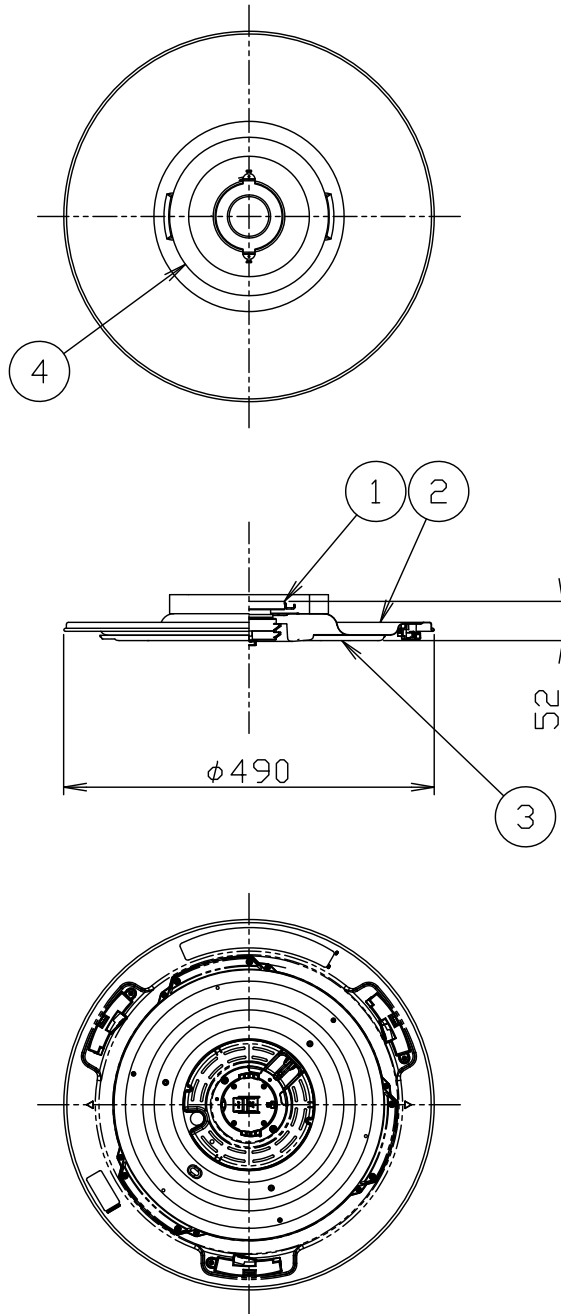

4	化粧板	SPC	1	真ちゅうメッキ ヘアライン仕上げ
3	支持棒	SB	3	白色塗装
2	下面カバー	アクリル	1	クリア 白色印刷
1	セード	SPC	1組	白色塗装

適合
ランプ

色種 プラス

品番	品名	材質	数量	摘要				
260501	化粧板	SPC	1	真ちゅうメッキ ヘアライン仕上げ				
	支持棒	SB	3	白色塗装				
	下面カバー	アクリル	1	クリア 白色印刷				
	セード	SPC	1組	白色塗装				
第三角法	作図	開発部	単位	mm	尺度	—	質量	3.2 kg

カタログ
番号 320
L1075K

型番 04LK-27B3-ZK

※本品の規格および外観は改良のため予告なしに変更する事がありますので、あらかじめご了承ください。

△ 安全上のご注意

- 一般屋内用器具です。屋外や、水気、湿気のある所には取付け出来ません。絶縁不良による感電・火災の原因となることがあります。
- 天井面取付専用器具です。傾斜天井には取付けないでください。落下のおそれがあります。

3) 全灯・連続調光(100%~約10%) → 常夜灯(3段階調光) → 消灯
 2) LEDの光色、明るさ、色温度には若干の個体差が有ります。