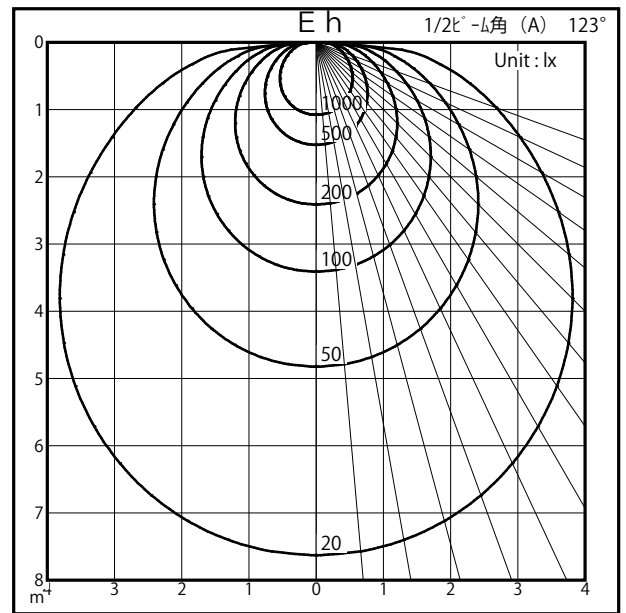

配光特性

図番 YL260046

商品番号	04LK-26B6-ZW	
カタログ番号	320L1074W+320X-232	
商品名	KRONOS	
色温度	6200 K	
2700K=50%, 6200K=100%, 6500K=100%		
器具光束	4237.0	lm _{1.000}
下方効率	97.8 %	
上方効率	2.2 %	
最大取付間隔		
A 断面	1.28 H	
C 断面		
B 断面		