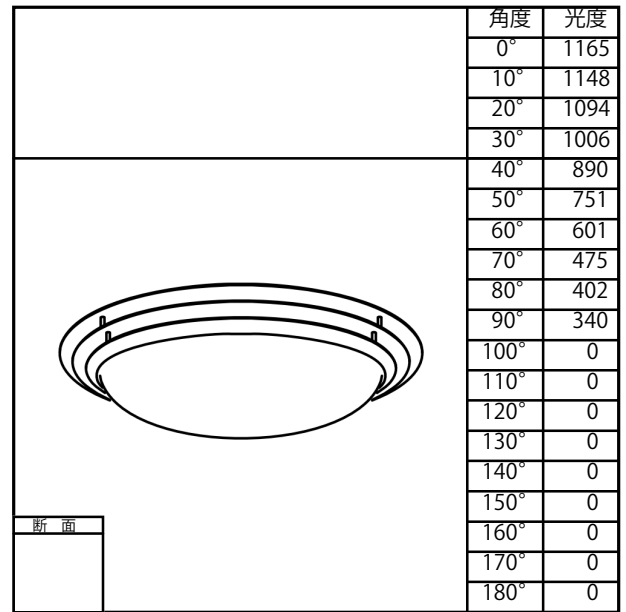

配光特性

図番 YL260046

商品番号	04LK-26B6-ZW	
カタログ番号	320L1074W+320X-232	
商品名	KRONOS	
色温度	6200 K	
2700K=50%, 6200K=100%, 6500K=100%		
器具光束	4237.0	lm _{1.000}
下方効率	97.8 %	
上方効率	2.2 %	
最大取付間隔		
A 断面	1.28 H	
C 断面		
B 断面		