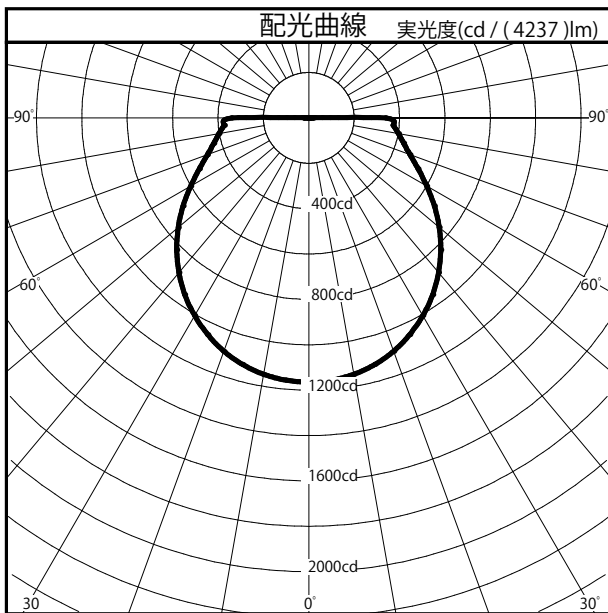

配光特性

図番 YL260046

商品番号	04LK-26B6-ZW	
カタログ番号	320L1074W+320X-232	
商品名	KRONOS	
色温度	6200 K	
2700K=50%, 6200K=100%, 6500K=100%		
器具光束	4237.0	lm _{1.000}
下方効率	97.8 %	
上方効率	2.2 %	
最大取付間隔		
A 断面	1.28 H	
C 断面		
B 断面		