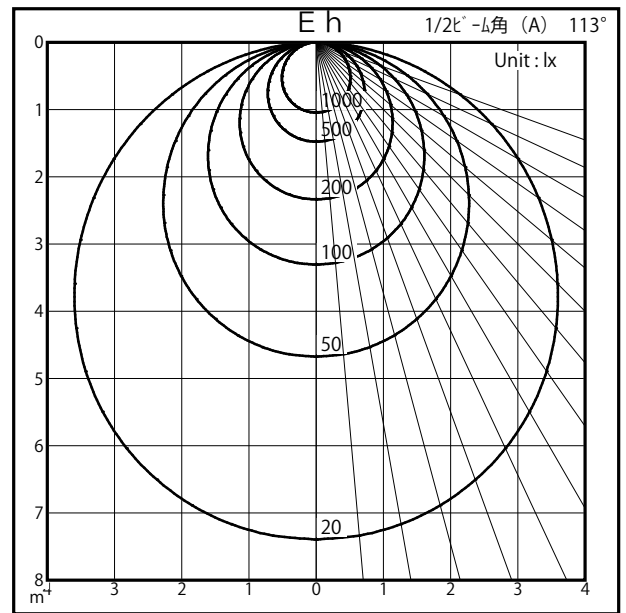

配光特性

図番 YL260042

商品番号	04LK-25B9-ZG	
カタログ番号	329L1073G+320X-232	
商品名	CERCLE	
色温度	6200 K	
2700K=50%, 6200K=100%, 6500K=100%		
器具光束	3157.0	lm _{1.000}
下方効率	99.9 %	
上方効率	0.1 %	
最大取付間隔		
A断面	1.26 H	
C断面		
B断面		