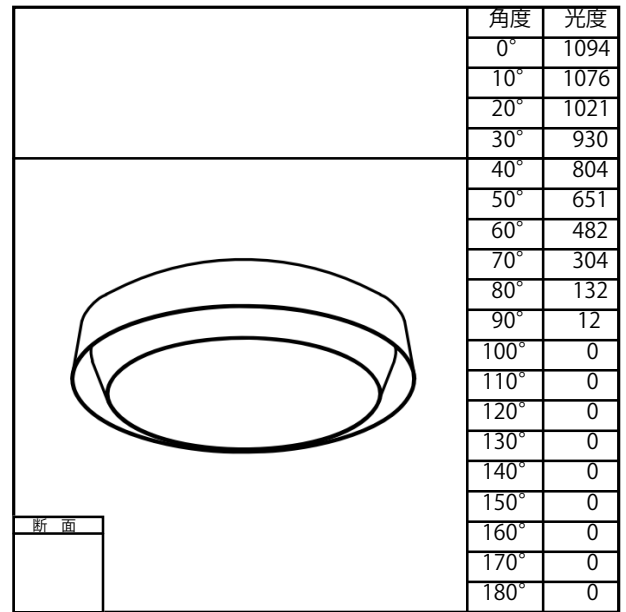

配光特性

図番 YL260042

商品番号	04LK-25B9-ZG	
カタログ番号	329L1073G+320X-232	
商品名	CERCLE	
色温度	6200 K	
2700K=50%, 6200K=100%, 6500K=100%		
器具光束	3157.0	lm _{1.000}
下方効率	99.9 %	
上方効率	0.1 %	
最大取付間隔		
A断面	1.26 H	
C断面		
B断面		

照明率表		平均照度=台数*照明率*保守率*3157(光束)/(間口*奥行)													
		20													
床面反射率 (%)		0													
天井面反射率 (%)		80			60			40			20			0	
壁面反射率 (%)		50	30	10	50	30	10	50	30	10	50	30	10	0	
室	0.50	0.38	0.30	0.25	0.37	0.30	0.24	0.36	0.29	0.24	0.35	0.29	0.24	0.22	
	0.70	0.50	0.42	0.35	0.49	0.41	0.35	0.47	0.40	0.35	0.46	0.39	0.35	0.32	
	1.00	0.64	0.55	0.49	0.62	0.54	0.48	0.60	0.53	0.47	0.58	0.52	0.47	0.45	
	1.25	0.72	0.63	0.57	0.69	0.62	0.56	0.67	0.60	0.55	0.65	0.59	0.54	0.52	
	1.50	0.78	0.70	0.63	0.75	0.68	0.62	0.72	0.66	0.61	0.70	0.65	0.60	0.58	
	指	2.00	0.86	0.79	0.73	0.83	0.77	0.72	0.80	0.75	0.70	0.77	0.73	0.69	0.66
		2.50	0.92	0.85	0.80	0.88	0.83	0.78	0.85	0.80	0.76	0.82	0.78	0.74	0.71
		3.00	0.96	0.90	0.85	0.92	0.87	0.82	0.88	0.84	0.80	0.85	0.81	0.78	0.75
		4.00	1.01	0.96	0.92	0.97	0.93	0.89	0.93	0.90	0.87	0.89	0.87	0.84	0.81
		5.00	1.04	1.00	0.96	1.00	0.96	0.93	0.96	0.93	0.90	0.92	0.90	0.88	0.84
数	7.00	1.08	1.05	1.02	1.04	1.01	0.98	0.99	0.97	0.95	0.95	0.94	0.92	0.88	
	10.00	1.11	1.09	1.07	1.06	1.05	1.03	1.02	1.00	0.99	0.98	0.97	0.95	0.92	