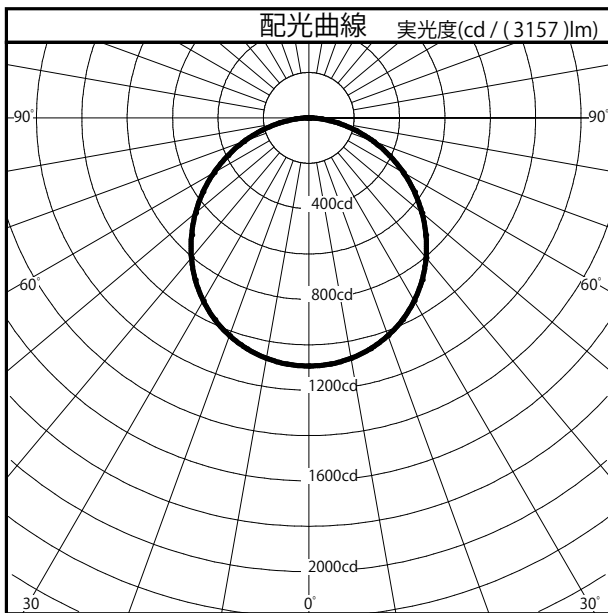

配光特性

図番 YL260042

商品番号	04LK-25B9-ZG	
カタログ番号	329L1073G+320X-232	
商品名	CERCLE	
色温度	6200 K	
2700K=50%, 6200K=100%, 6500K=100%		
器具光束	3157.0	lm _{1.000}
下方効率	99.9 %	
上方効率	0.1 %	
最大取付間隔		
A断面	1.26 H	
C断面		
B断面		