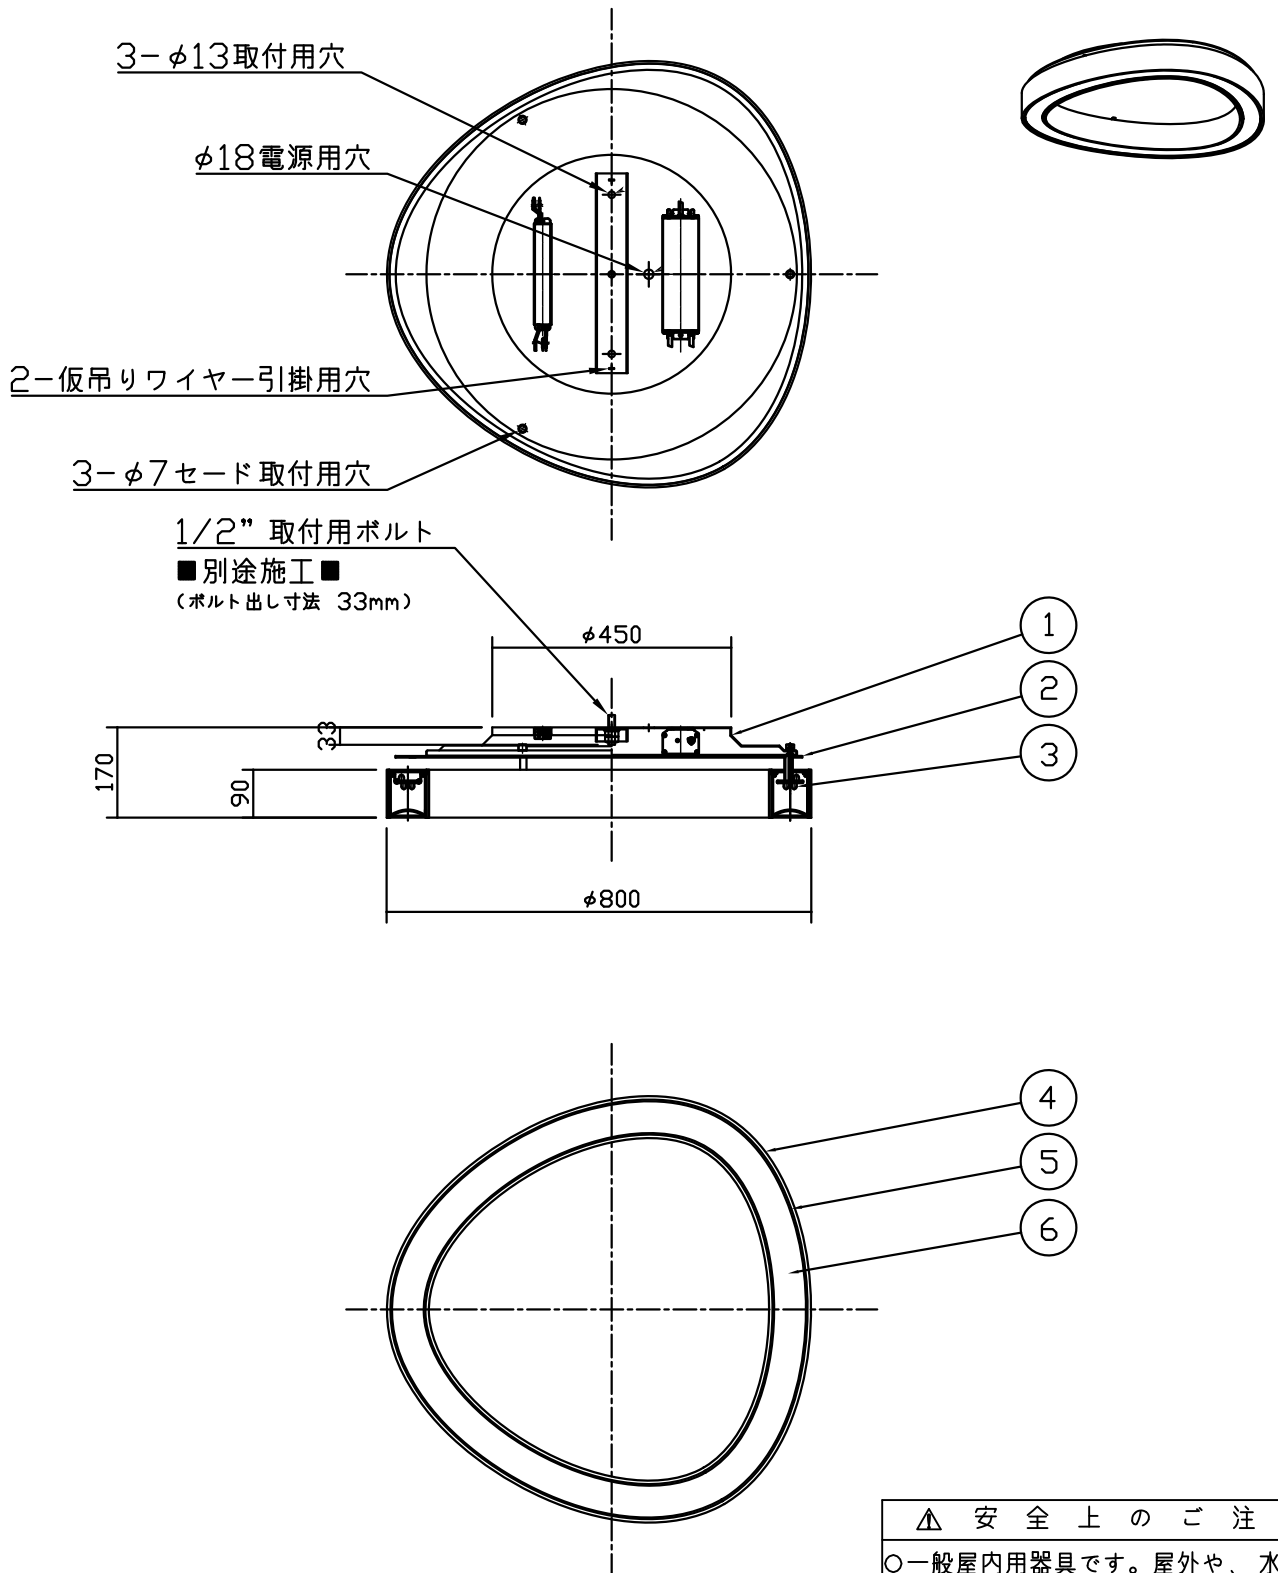

260701

定格消費電力
100V
68W

▲ 安全上のご注意

- 一般屋内用器具です。屋外や、水気、湿気のある所には取付け出来ません。絶縁不良による感電・火災の原因となることがあります。
- 天井面取付専用器具です。傾斜天井には取付けないでください。落下のおそれがあります。

6	ディフューザー	アクリル	1	フロスト色	器具 タイプ	LEDシーリング		
5	フレーム	SPC	1	ブロンズ塗装		AC100V		
4	セード	人工大理石	2	生地		直付ボルト吊施工		
3	LED	-	3		ランプ	LED 60W		
2	天板	アルミ複合板	1	ステン調仕上げ		2700K Ra86		
1	取付板	SPC	1	白色塗装	色種	サンドストーム		
品番	品名	材質	数量	摘要	カタログ 番号	320 L1078	型番	28LK-03B1-30
第三角法	作図	開発部	単位	mm	尺度	質量	15.0 kg	