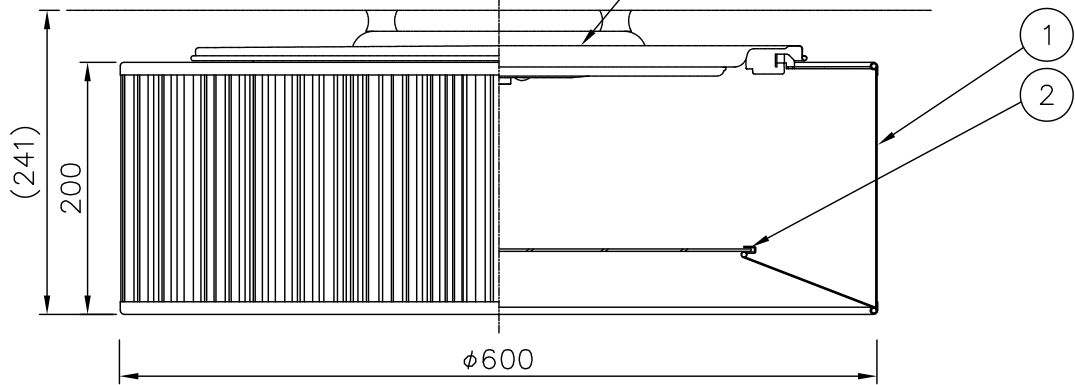

本体：320X-232（別売）

320X-232と 組み合わせた場合	定格電圧	100V
	消費電力	40.4W

▲ 安全上のご注意

- 一般屋内用器具です。屋外や、水気、湿気のある所には取付け出来ません。絶縁不良による感電・火災の原因となることがあります。
- 天井面取付専用器具です。傾斜した天井への取付けはできません。指定外取付けは落下のおそれがあります。

器具タイプ 屋内専用  
LEDシーリングライト用セード

適合ランプ

色種 ホワイト

カタログ番号 324L1070W 型番 04LK-22B7-ZW

注記1) 周囲温度5~35℃で使用してください。

2	下面カバー	アクリルt2.0	1	乳半片面マホ
1	セード	布	1組	外：白色ブリーツ 内：ファブリック白色
品番	品名	材質	数量	摘要
260501	シーリングライト用セード	布	1組	外：白色ブリーツ 内：ファブリック白色
第三角法	作図	開発部	単位	mm
			mm	尺度
				質量
				1.3 kg