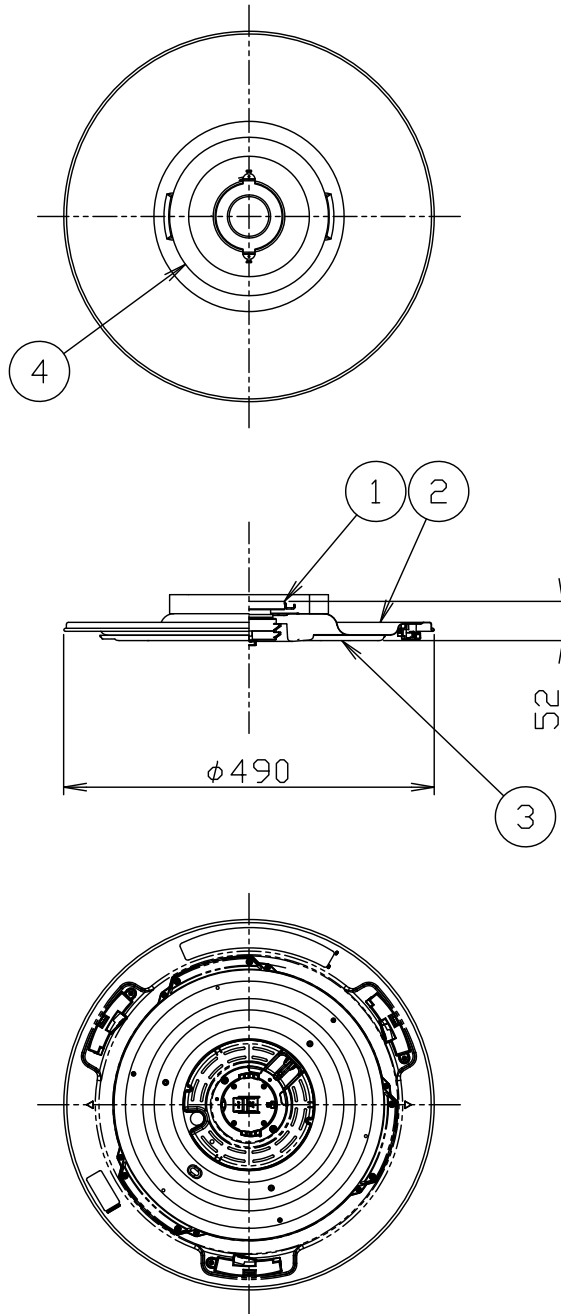

△ 安全上のご注意

- ○一般屋内用器具です。屋外や、水気、湿気のある所には取付け出来ません。絶縁不良による感電・火災の原因となることがあります。
- ○天井面取付専用器具です。傾斜天井には取付けないでください。落下のおそれがあります。

3) 全灯・連続調光(100%~約10%) → 常夜灯(3段階調光) → 消灯
2) LEDの光色、明るさ、色温度には若干の個体差が有ります。

注記1) 周囲温度5~35℃で使用してください。

13					6					器具	屋内専用		
12					5	リモコン	-	1	白色	タイプ	LEDシーリングライト本体 (調光・調色可) 引掛シーリング用		
11					4	クッション	スポンジ	4	黒色				
10					3	カバー	アクリル	1	クリア	適合	LEDユニット 40.4W 100V		
9					2	本体	樹脂	1	-	ランプ	Ra85 (6500~2700K)		
8					1	アダプタ	樹脂	1	-	色種			
7						品番	品名	材質	数量	摘要	カタログ 番号		
	第三角法	作図	開発部	単位	mm	尺度	質量	1.5	kg		320X-232	型番	68XL-08B9-Z0

※本品の規格および外観は改良のため予告なしに変更する事がありますので、あらかじめご了承ください。

250601