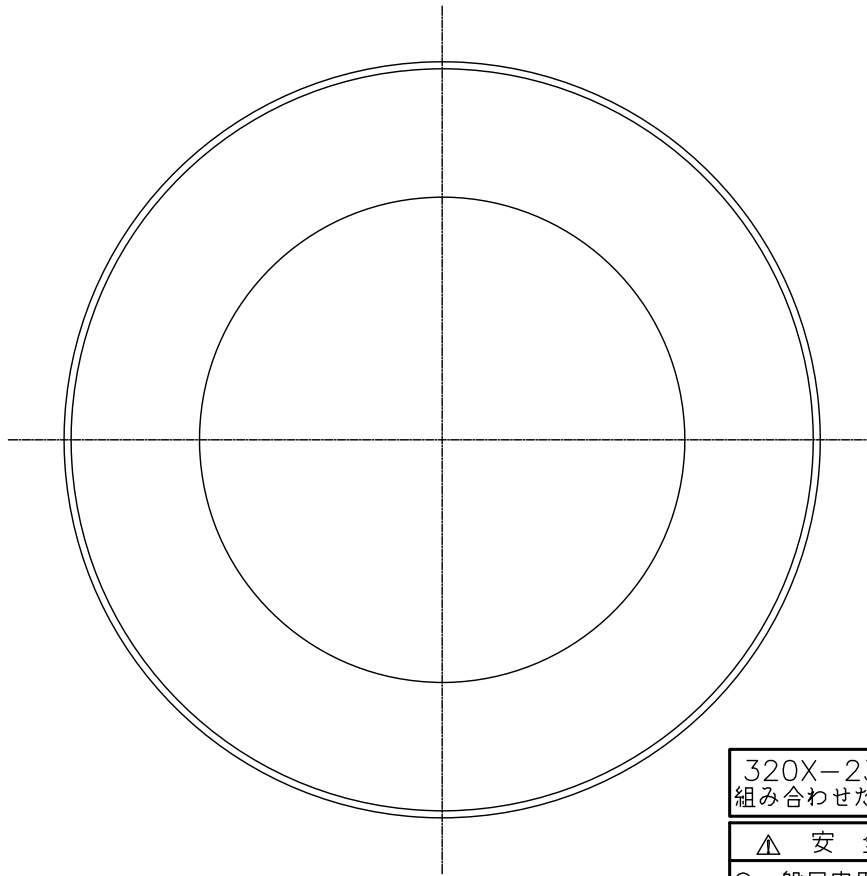

本体：320X-232（別売）

320X-232と 組み合わせた場合	定格電圧	100V
	消費電力	40.4W

▲ 安全上のご注意

- 一般屋内用器具です。屋外や、水気、湿気のある所には取付け出来ません。絶縁不良による感電・火災の原因となることがあります。
- 天井面取付専用器具です。傾斜した天井への取付けはできません。指定外取付けは落下のおそれがあります。

器具タイプ 屋内専用  
LEDシーリングライト用セード

適合ランプ

色種 ホワイト

カタログ番号 324L1070W 型番 04LK-22B7-ZW

注記1) 周囲温度5~35℃で使用してください。

2	下面カバー	アクリルt2.0	1	乳半片面マホ
1	セード	布	1組	外：白色ブリーツ 内：ファブリック白色
品番	品名	材質	数量	摘要
260501	シーリングライト用セード	布	1組	外：白色ブリーツ 内：ファブリック白色
第三角法	作図	開発部	単位	mm
			mm	尺度
				質量
				1.3 kg