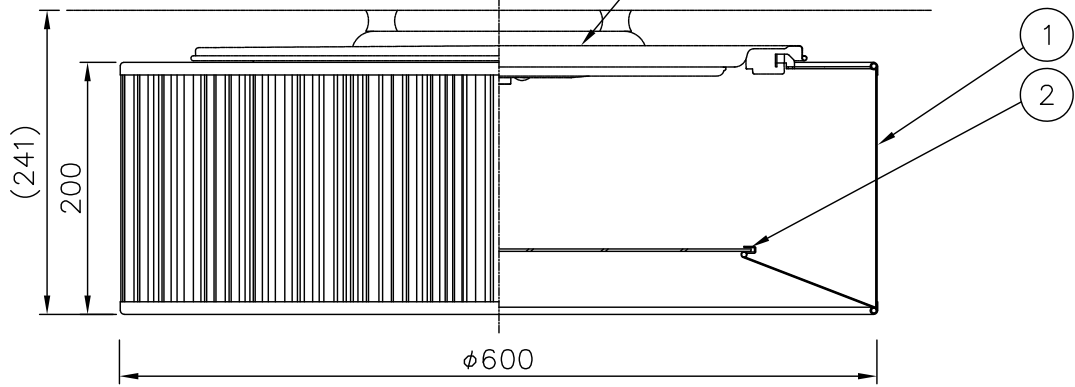

本体：320X-232（別売）

| | | |
|-----------------------|------|-------|
| 320X-232と 組み合わせた場合 | 定格電圧 | 100V |
| | 消費電力 | 40.4W |

▲ 安全上のご注意

- 一般屋内用器具です。屋外や、水気、湿気のある所には取付け出来ません。絶縁不良による感電・火災の原因となることがあります。
- 天井面取付専用器具です。傾斜した天井への取付けはできません。指定外取付けは落下のおそれがあります。

器具タイプ 屋内専用
LEDシーリングライト用セード

適合ランプ

色種 ブラック

カタログ番号 324L1070B 型番 04LK-22B7-ZB

注記1) 周囲温度5~35℃で使用してください。

| | | | | |
|------|-------|----------|----|---------------------|
| 2 | 下面カバー | アクリルt2.0 | 1 | 乳半片面マホ |
| 1 | セード | 布 | 1組 | 外：黒色ブリーツ 内：ファブリック白色 |
| 品番 | 品名 | 材質 | 数量 | 摘要 |
| 第三角法 | 作図 | 開発部 | 単位 | mm 尺度 質量 1.3 kg |