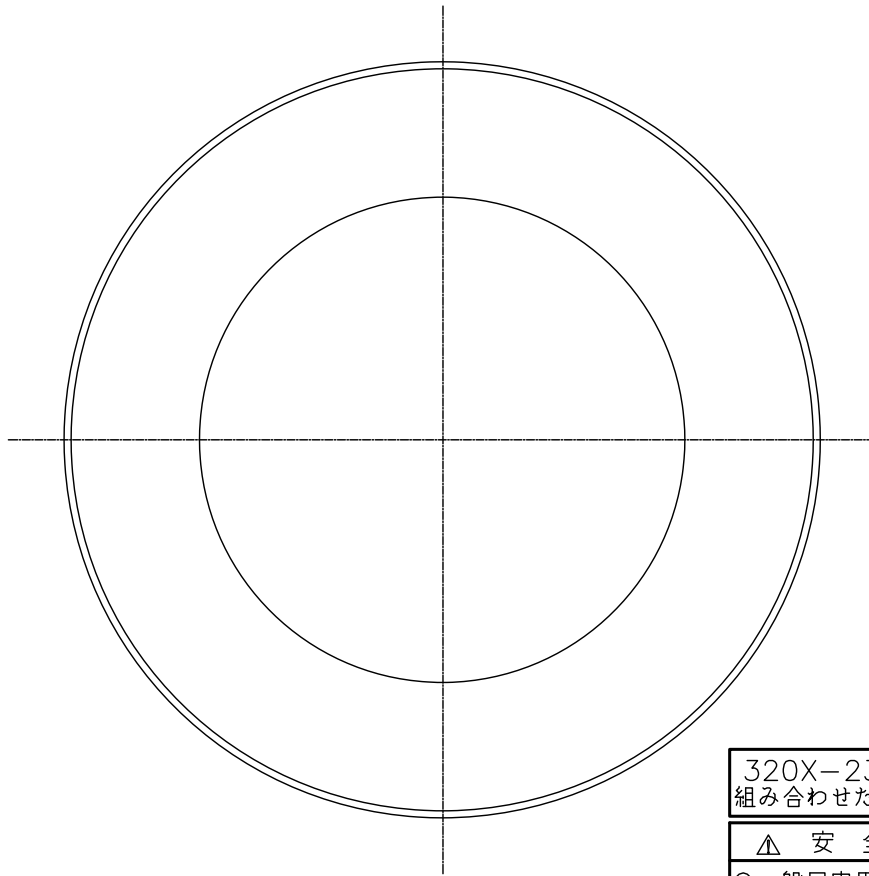

本体：320X-232（別売）

| | | |
|-----------------------|------|-------|
| 320X-232と 組み合わせた場合 | 定格電圧 | 100V |
| | 消費電力 | 40.4W |

▲ 安全上のご注意

- 一般屋内用器具です。屋外や、水気、湿気のある所には取付け出来ません。絶縁不良による感電・火災の原因となることがあります。
- 天井面取付専用器具です。傾斜した天井への取付けはできません。指定外取付けは落下のおそれがあります。

器具タイプ 屋内専用
LEDシーリングライト用セード

適合ランプ

色種 ブラック

カタログ番号 324L1070B 型番 04LK-22B7-ZB

注記1) 周囲温度5~35℃で使用してください。

| | | | | |
|------|-------|----------|----|---------------------|
| 2 | 下面カバー | アクリルt2.0 | 1 | 乳半片面マホ |
| 1 | セード | 布 | 1組 | 外：黒色ブリーツ 内：ファブリック白色 |
| 品番 | 品名 | 材質 | 数量 | 摘要 |
| 第三角法 | 作図 | 開発部 | 単位 | mm 尺度 質量 1.3 kg |