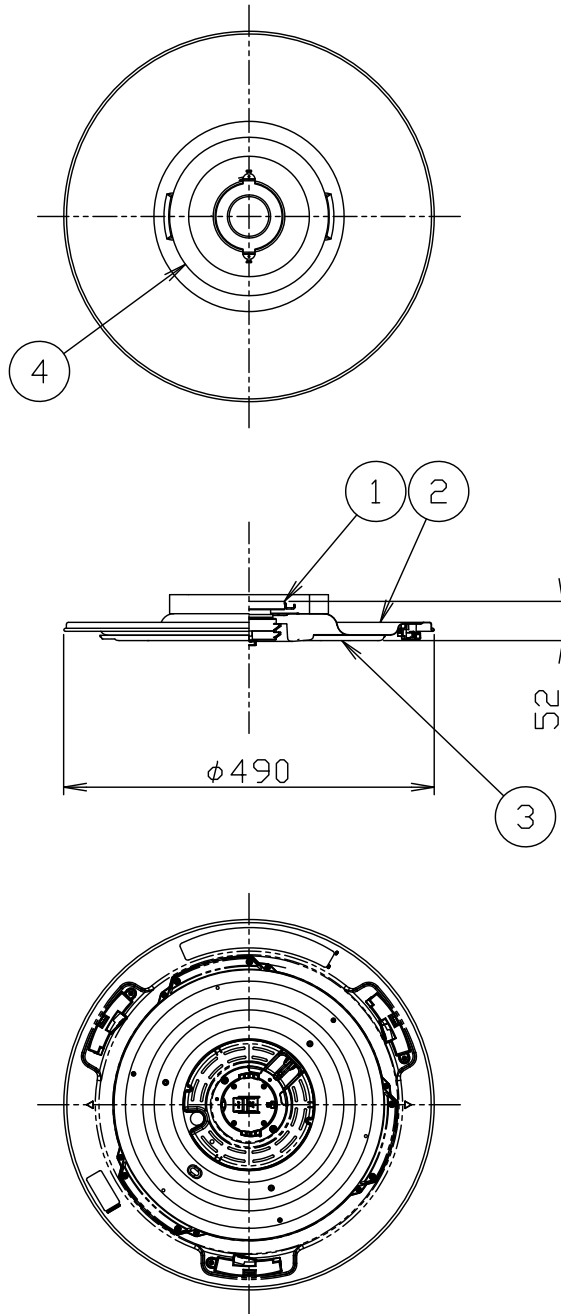

△ 安全上のご注意

- ○一般屋内用器具です。屋外や、水気、湿気のある所には取付け出来ません。絶縁不良による感電・火災の原因となることがあります。
- ○天井面取付専用器具です。傾斜天井には取付けないでください。落下のおそれがあります。

3) 全灯・連続調光(100%~約10%) → 常夜灯(3段階調光) → 消灯
2) LEDの光色、明るさ、色温度には若干の個体差が有ります。

注記1) 周囲温度5~35°Cで使用してください。

13					6					器具	屋内専用		
12					5	リモコン	-	1	白色	タイプ	LEDシーリングライト本体 (調光・調色可) 引掛シーリング用		
11					4	クッション	スポンジ	4	黒色				
10					3	カバー	アクリル	1	クリア	適合	LEDユニット 40.4W 100V		
9					2	本体	樹脂	1	-	ランプ	Ra85 (6500~2700K)		
8					1	アダプタ	樹脂	1	-	色種			
7						品番	品名	材質	数量	摘要	カタログ 番号		
	第三角法	作図	開発部	単位	mm	尺度	質量	1.5	kg		320X-232	型番	68XL-08B9-Z0

※本品の規格および外観は改良のため予告なしに変更する事がありますので、あらかじめご了承ください。

250601