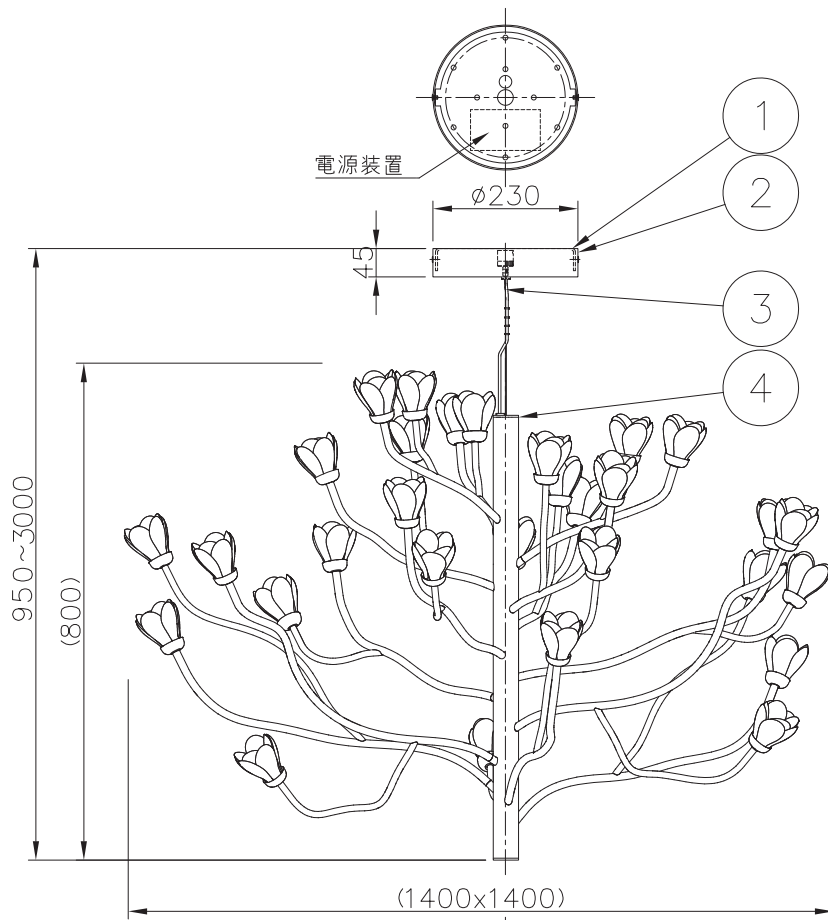

231111

▲ 安全上のご注意

- 一般屋内用器具です。屋外や、水気、湿気のある所では使用出来ません。絶縁不良による感電・火災の原因となることがあります。
- 天井取付専用器具です。傾斜天井には取付ないでください。
- カーテン・紙等の可燃物や揮発物に近づけて設置しないでください。火災のおそれがあります。

7									
6									
5	ランプシェード	陶器	30	白色					
4	本体	アルミ	1	黒色塗装					
3	吊りワイヤー	—	1	—					
2	フランジ	スチール	1	黒色塗装					
1	取付板	スチール	1	黒色塗装					
品番	品名	材質	数量	摘要					
	第三角法	作図	LD	単位	mm	尺度	—	質量	6.5 kg

器具タイプ	MOKUREN 電源内蔵 (AC100V) 屋内専用
適合ランプ	LEDモジュール (30pcs) 36W x 1 (2700K 124lm)
型番	****

※本品の規格および外観は改良のため予告なしに変更する事がありますので、あらかじめご了承ください。