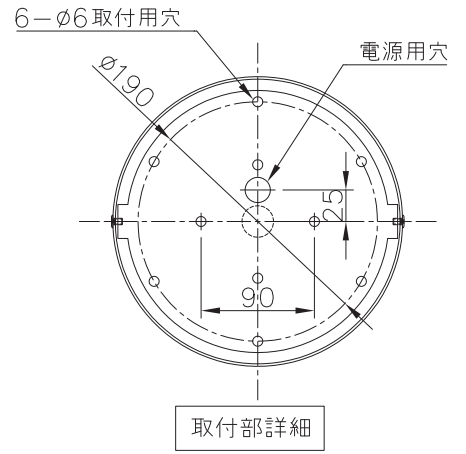

231111

▲ 安全上のご注意

- 一般屋内用器具です。屋外や、水気、湿気のある所では使用出来ません。絶縁不良による感電・火災の原因となることがあります。
- 天井取付専用器具です。傾斜天井には取付ないでください。
- カーテン・紙等の可燃物や揮発物に近づけて設置しないでください。火災のおそれがあります。

7									
6									
5	ランプシェード	陶器	30	白色					
4	本体	アルミ	1	黒色塗装					
3	吊りワイヤー	—	1	—					
2	フランジ	スチール	1	黒色塗装					
1	取付板	スチール	1	黒色塗装					
品番	品名	材質	数量	摘要					
	第三角法	作図	LD	単位	mm	尺度	—	質量	6.5 kg