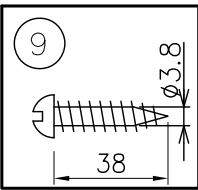

切込寸法

260601

専用電源
 [型名]7090T60/100-242/24DIMPG3
 PWM信号制御調光方式
 調光範囲 0.1~100% (100-242V)

定格消費電力
 AC100
 31.2W

定格光束 2856lm

△ 安全上のご注意

- 一般屋内用器具です。屋外や、水気、湿気のある所には取付け出来ません。絶縁不良による感電・火災の原因となることがあります。
- 天井面取付専用器具です。傾斜天井には取付けないでください。指定外の取付けは、落下のおそれがあります。

品番	品名	材質	数量	摘要	色種	カタログ番号
13						
12						
11						
10						
9	取付ネジ	SWRH	15	クロメート処理		
8	ワイヤー	SUS	1	φ0.8		
7	ワイヤー調整具	真鍮	1	ニッケルメッキ		
6	アンカー	大理石	1	黒色		
5	灯具	ガラス	4	クリア		
4	パイプC	アルミ	4	φ6, 黒色塗装		
3	パイプB	アルミ	1	φ6, 黒色塗装		
2	パイプA	アルミ	4	φ6, 黒色塗装		
1	フランジ	アルミ	5	黒色塗装		
第三角法 作図 開発部 単位 mm 尺度 — 質量 6.0 kg					器具タイプ ・屋内専用 ・吊下げ型 ・電源別売	ランプ LED 2700K Ra90 1272lm 6.5Wx4
					色種	ガンメタル/ネロ・マルキーナ
					カタログ番号	153C2315G-B
					型番	P9AB-05Z1-4G-B