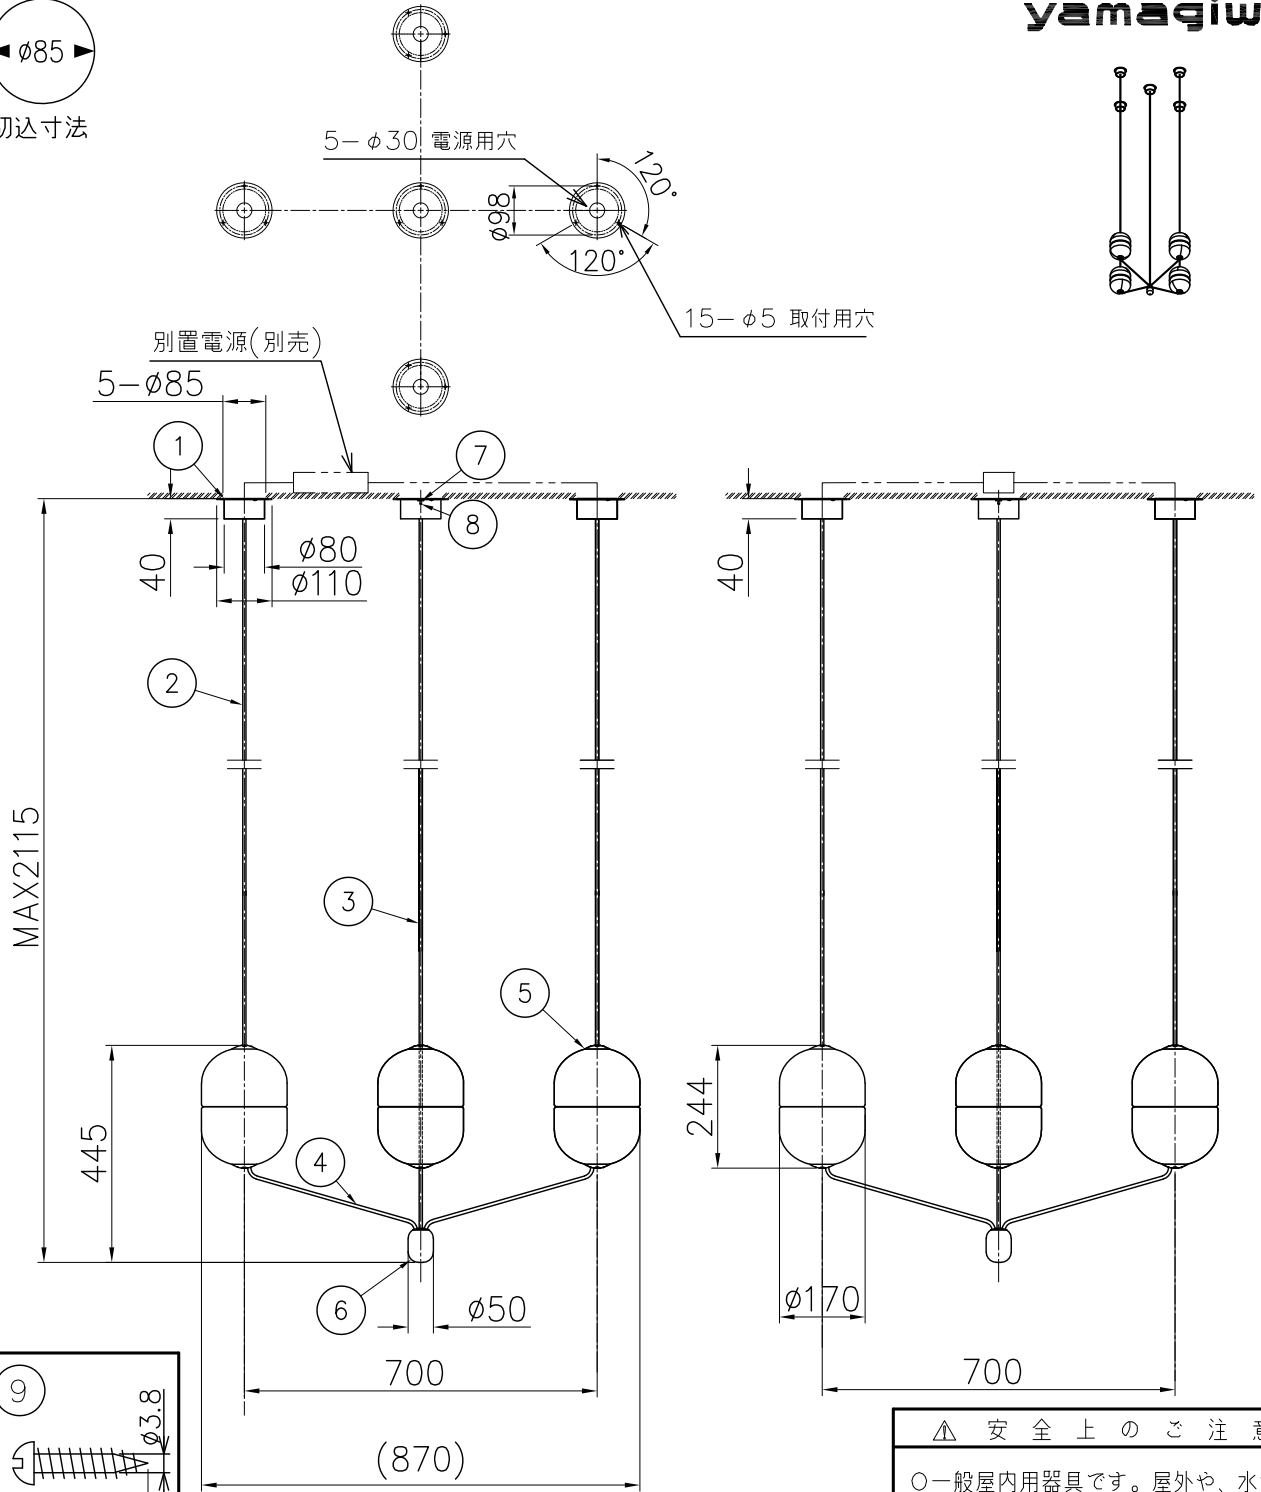

切込寸法

260601

専用電源
 [型名]7090T60/100-242/24DIMPG3
 PWM信号制御調光方式
 調光範囲 0.1~100% (100-242V)

定格消費電力
 AC100
 31.2W

定格光束 2856lm

△ 安全上のご注意

- 一般屋内用器具です。屋外や、水気、湿気のある所には取付け出来ません。絶縁不良による感電・火災の原因となることがあります。
- 天井面取付専用器具です。傾斜天井には取付けないでください。指定外の取付けは、落下のおそれがあります。

品番	品名	材質	数量	摘要	色種	カタログ番号
13						
12						
11						
10						
9	取付ネジ	SWRH	15	クロメート処理		
8	ワイヤー	SUS	1	φ0.8		
7	ワイヤー調整具	真鍮	1	ニッケルメッキ		
6	アンカー	大理石	1	黒色		
5	灯具	ガラス	4	クリア		
4	パイプC	アルミ	4	φ6, 黒色塗装		
3	パイプB	アルミ	1	φ6, 黒色塗装		
2	パイプA	アルミ	4	φ6, 黒色塗装		
1	フランジ	アルミ	5	黒色塗装		
第三角法 作図 開発部 単位 mm 尺度 — 質量 6.0 kg					器具タイプ ・屋内専用 ・吊下げ型 ・電源別売	ランプ LED 2700K Ra90 1272lm 6.5Wx4
					色種	ガンメタル/ネロ・マルキーナ
					カタログ番号	153C2315G-B
					型番	P9AB-05Z1-4G-B