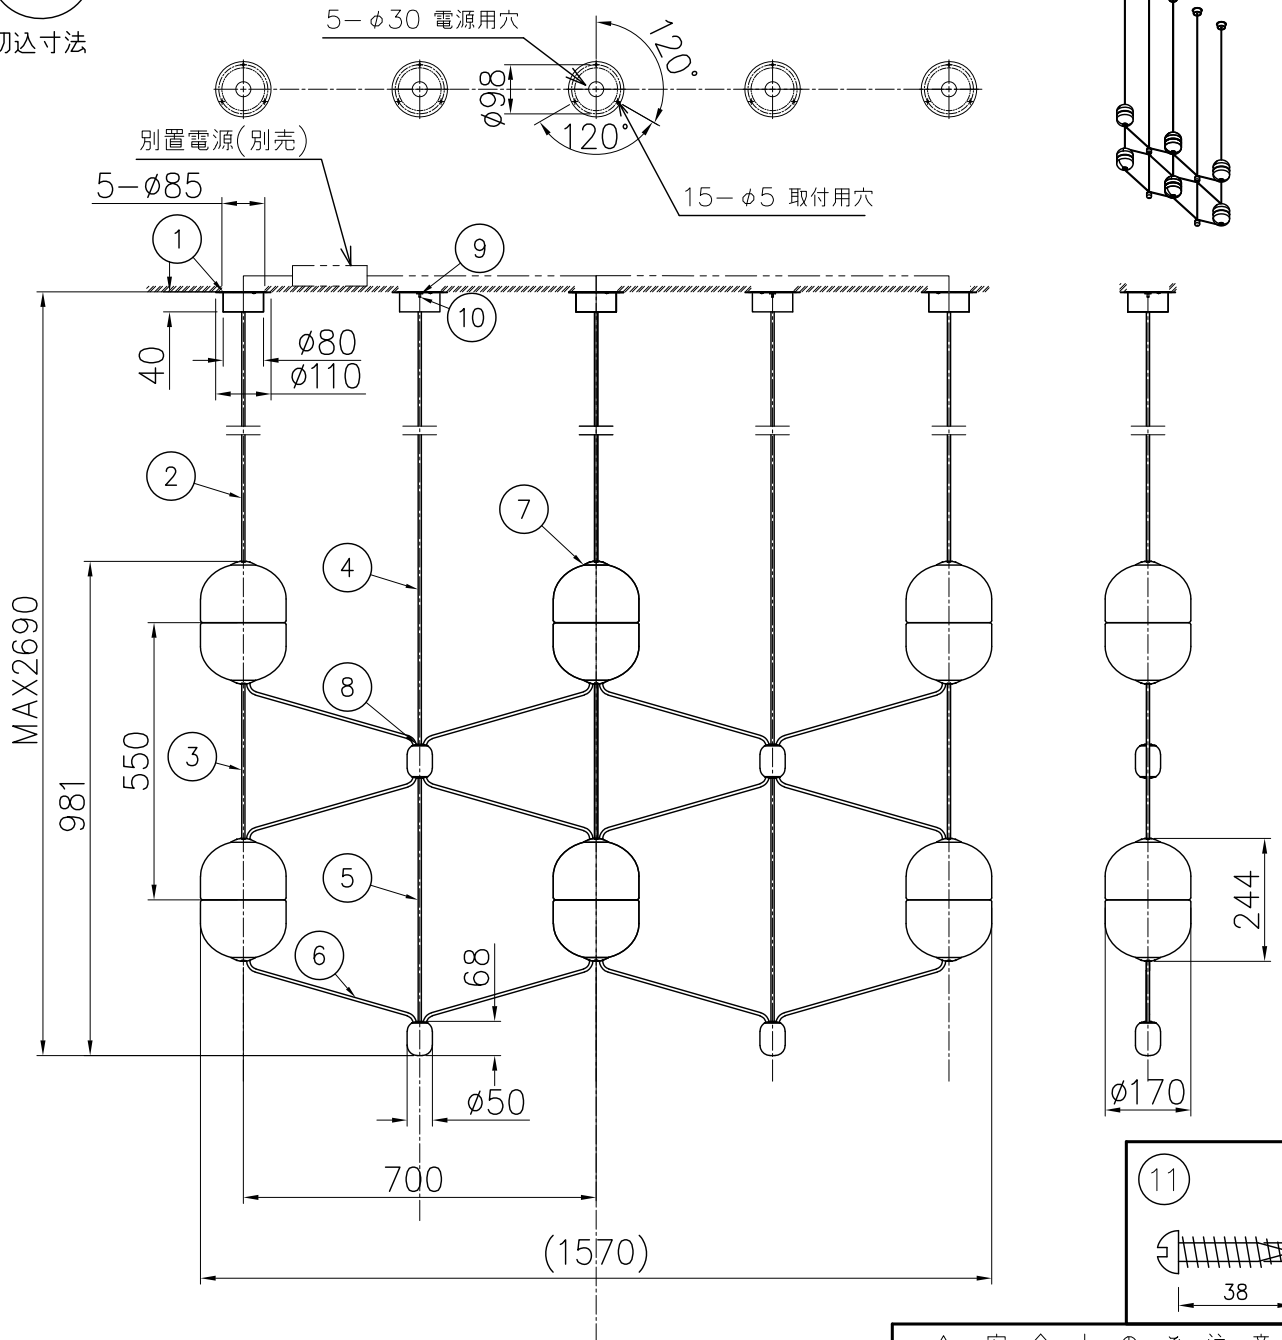

切込寸法

260601

専用電源	
[型名]7090T60/100-242/24DIMPG3	
PWM信号制御調光方式	
調光範囲 0.1~100%(100-242V)	

定格消費電力
AC100
45.4W

定格光束	4284lm
------	--------

△ 安全上のご注意

- 一般屋内用器具です。屋外や、水気、湿気のある所には取付け出来ません。絶縁不良による感電・火災の原因となることがあります。
- 天井面取付専用器具です。傾斜天井には取付けないでください。指定外の取付けは、落下のおそれがあります。

品番	品名	材質	数量	摘要
13			6	パイプE アルミ
12			5	パイプD アルミ
11	取付ネジ	SWRH 15クロメート処理	4	パイプC アルミ
10	ワイヤー	SUS 2 φ0.8	3	パイプB アルミ
9	ワイヤー調整具	真鍮 2 ニッケルメッキ	2	パイプA アルミ
8	アンカー	大理石 4 黒色	1	フランジ アルミ
7	灯具	ガラス 6 クリア		

第三角法	作図	開発部	単位	mm	尺度	—	質量	9.0 kg
------	----	-----	----	----	----	---	----	--------

器具タイプ	・屋内専用 ・吊下げ型 ・電源別売
ランプ	LED 2700K Ra90 1272lm 6.5Wx6
色種	ガンメタル/ネロ・マルキーナ
カタログ番号	153C2314G-B
型番	P9AB-04Z2-6G-B

※本品の規格および外観は改良のため予告なしに変更する事がありますので、あらかじめご了承ください。