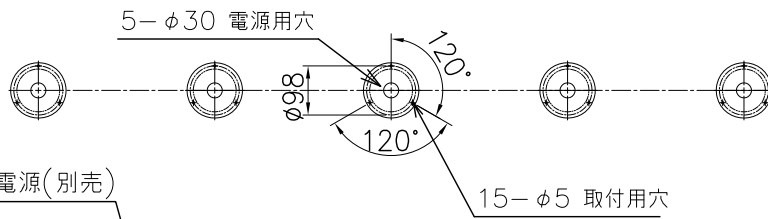

切込寸法

260601

MAX2115

445

40

φ80
φ110

3

4