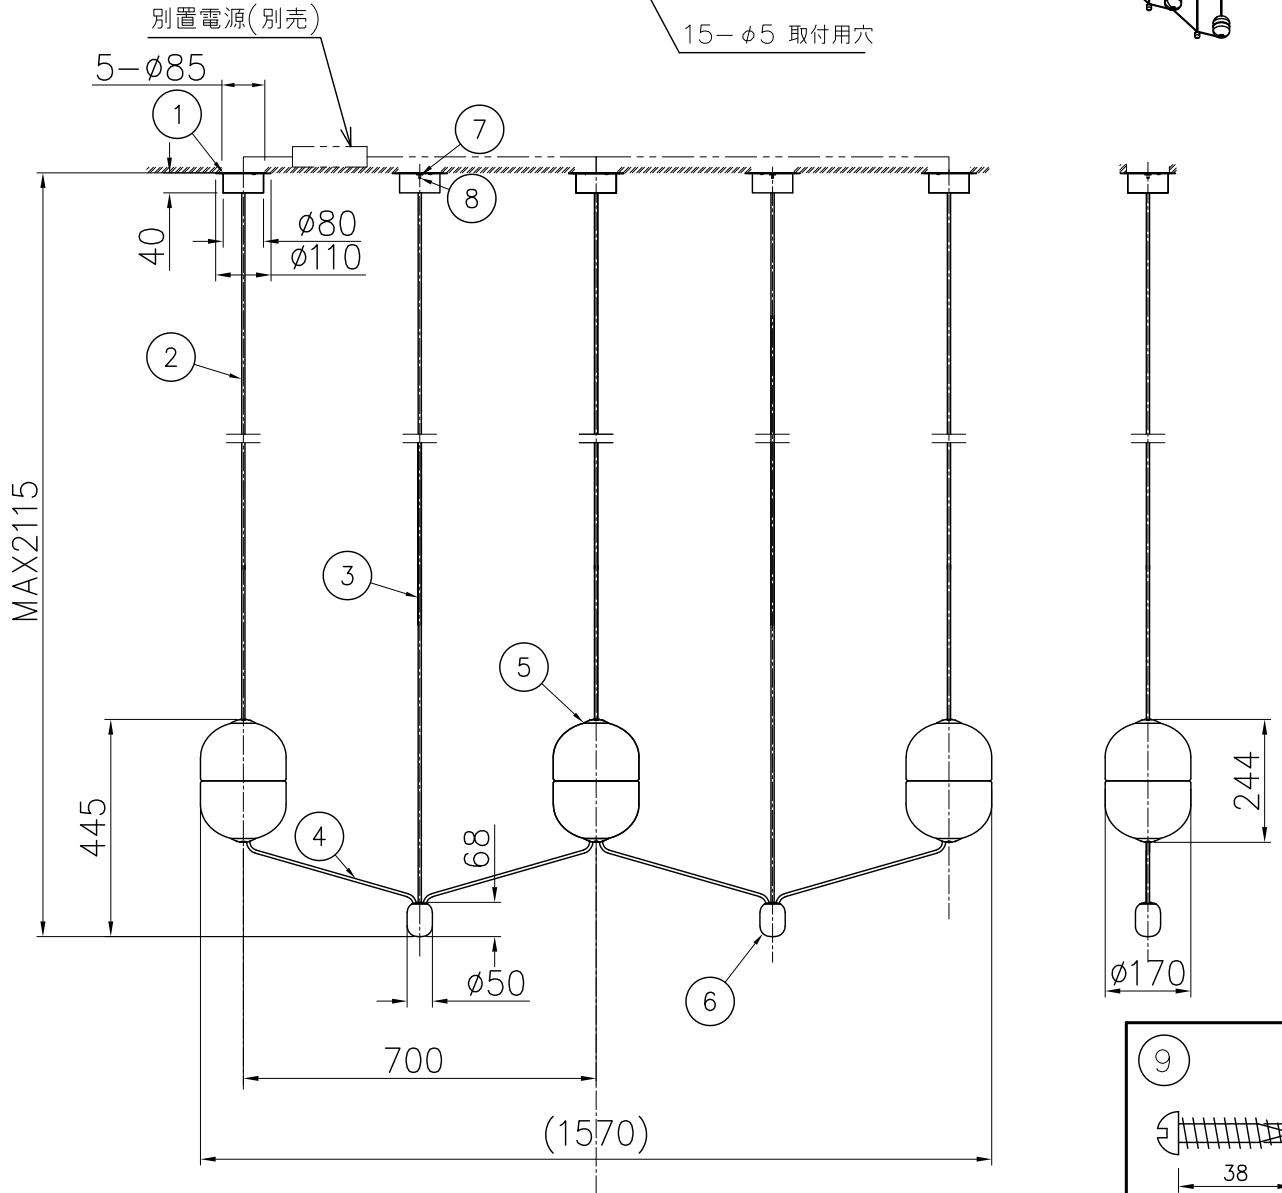

切込寸法

260601

MAX2115

445

40

φ80
φ110

3

4

5

68

φ50

700

(1570)

244

φ170

9

φ3.8

38

専用電源

[型名]7090T30/100-242/24DIMPG3
PWM信号制御調光方式
調光範囲 0.1~100% (100-242V)

定格消費電力

AC100

23.4W

定格光束

2142lm

△ 安全上のご注意

- 一般屋内用器具です。屋外や、水気、湿気のある所には取付け出来ません。絶縁不良による感電・火災の原因となることがあります。
- 天井面取付専用器具です。傾斜天井には取付けないでください。指定外の取付けは、落下のおそれがあります。

品番	品名	材質	数量	摘要										
13														
12														
11														
10														
9	取付ネジ	SWRH	15	クロメート処理										
8	ワイヤー	SUS	2	φ0.8										
7	ワイヤー調整具	真鍮	2	ニッケルメッキ										
6	アンカー	大理石	2	黒色										
5	灯具	ガラス	3	クリア										
4	パイプC	アルミ	4	φ6, 黒色塗装										
3	パイプB	アルミ	2	φ6, 黒色塗装										
2	パイプA	アルミ	3	φ6, 黒色塗装										
1	フランジ	アルミ	5	黒色塗装										
<table border="1"> <tr> <td>器具タイプ</td> <td>・屋内専用 ・吊下げ型 ・電源別売</td> </tr> <tr> <td>ランプ</td> <td>LED 2700K Ra90 1272lm 6.5Wx3</td> </tr> <tr> <td>色種</td> <td>ガンメタル/ネロ・マルキーナ</td> </tr> <tr> <td>カタログ番号</td> <td>153C2312G-B</td> </tr> <tr> <td>型番</td> <td>P9AB-02Z8-3G-B</td> </tr> </table>					器具タイプ	・屋内専用 ・吊下げ型 ・電源別売	ランプ	LED 2700K Ra90 1272lm 6.5Wx3	色種	ガンメタル/ネロ・マルキーナ	カタログ番号	153C2312G-B	型番	P9AB-02Z8-3G-B
器具タイプ	・屋内専用 ・吊下げ型 ・電源別売													
ランプ	LED 2700K Ra90 1272lm 6.5Wx3													
色種	ガンメタル/ネロ・マルキーナ													
カタログ番号	153C2312G-B													
型番	P9AB-02Z8-3G-B													
第三角法		作図	開発部	単位	mm	尺度	—	質量	5.0 kg					