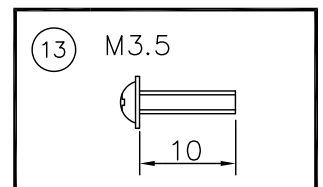

△ 安全上のご注意

○一般屋内用器具です。屋外や、水気、湿気のある所には取付け出来ません。絶縁不良による感電・火災の原因となることがあります。
○天井取付専用器具です。傾斜天井には取付けないでください。落下のおそれがあります。

13	取付ネジB	SWRH	2	クロメート処理
12	取付ネジA	SWRH	4	クロメート処理
11	グローブ	ガラス	6	クリア内面白色
10	ソケット	磁器	6	E17 白色
9	灯具	SPC	6	金色メタリック塗装
8	ローレットネジ	BsBM	6	M4 金色メタリック塗装
7	アームパイプ	ST φ10	6	金色メタリック塗装
6	灯体	SPC	1	金色メタリック塗装
5	吊りパイプ	ST φ12.7	1	金色メタリック塗装
4	化粧リング	BsBM	1	金色メタリック塗装
3	フランジ	SPC	1	金色メタリック塗装
2	ローレットナット	BsBM	2	生地
1	取付板	SPG	1	生地

器具タイプ	
適合ランプ (別売)	LDA4L-G-E17/40/S-PS 4.0 w x 6
色種	ゴールド/ホワイト

品番	品名	材質	数量	摘要	カタログ番号	型番				
260401	第三角法	作図	開発部	単位	mm	尺度	質量	6.8 kg	327C2310K	04AG-16B8-6K

※本品の規格および外観は改良のため予告なしに変更する事がありますので、あらかじめご了承ください。