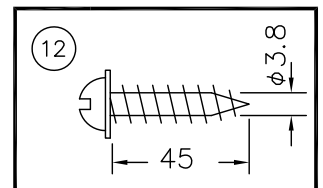

△ 安全上のご注意

○一般屋内用器具です。屋外や、水気、湿気のある所には取付け出来ません。絶縁不良による感電・火災の原因となることがあります。
○天井取付専用器具です。傾斜天井には取付けないでください。落下のおそれがあります。

13	取付ネジB	SWRH	2	クロメート処理
12	取付ネジA	SWRH	4	クロメート処理
11	グローブ	ガラス	6	クリア内面白色
10	ソケット	磁器	6	E17 白色
9	灯具	SPC	6	金色メタリック塗装
8	ローレットネジ	BsBM	6	M4 金色メタリック塗装
7	アームパイプ	ST φ10	6	金色メタリック塗装
6	灯体	SPC	1	金色メタリック塗装
5	吊りパイプ	ST φ12.7	1	金色メタリック塗装
4	化粧リング	BsBM	1	金色メタリック塗装
3	フランジ	SPC	1	金色メタリック塗装
2	ローレットナット	BsBM	2	生地
1	取付板	SPG	1	生地

器具タイプ	
適合ランプ (別売)	LDA4L-G-E17/40/S-PS 4.0 w x 6
色種	ゴールド/ホワイト

品番	品名	材質	数量	摘要	カタログ番号	型番				
260401	第三角法	作図	開発部	単位	mm	尺度	質量	6.8 kg	327C2310K	04AG-16B8-6K

※本品の規格および外観は改良のため予告なしに変更する事がありますので、あらかじめご了承ください。