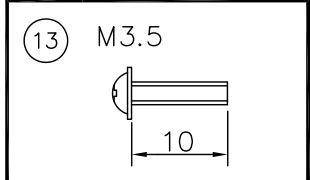

▲ 安全上のご注意

○一般屋内用器具です。屋外や、水気、湿気のある所には取付け出来ません。絶縁不良による感電・火災の原因となることがあります。
○天井取付専用器具です。傾斜天井には取付けないでください。落下のおそれがあります。

13	取付ネジB	SWRH	2	クロメート処理
12	取付ネジA	SWRH	4	クロメート処理
11	グローブ	ガラス	6	クリア内面白色
10	ソケット	磁器	6	E17 白色
9	灯具	SPC	6	銀色メタリック塗装
8	ローレットネジ	BsBM	6	M4 銀色メタリック塗装
7	アームパイプ	ST φ10	6	銀色メタリック塗装
6	灯体	SPC	1	銀色メタリック塗装
5	吊りパイプ	ST φ12.7	1	銀色メタリック塗装
4	化粧リング	BsBM	1	銀色メタリック塗装
3	フランジ	SPC	1	銀色メタリック塗装
2	ローレットナット	BsBM	2	生地
1	取付板	SPG	1	生地

器具タイプ	
適合ランプ (別売)	LDA4L-G-E17/40/S-PS 4.0 w x 6
色種	シルバー/ホワイト

品番	品名	材質	数量	摘要	カタログ番号	型番
260401	第三角法 作図 開発部	単位	mm	尺度	質量	6.8 kg
						327C2310S
						04AG-16B8-6S

※本品の規格および外観は改良のため予告なしに変更する事がありますので、あらかじめご了承ください。