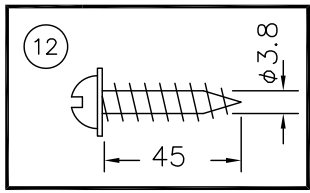

▲ 安全上のご注意

○一般屋内用器具です。屋外や、水気、湿気のある所には取付け出来ません。絶縁不良による感電・火災の原因となることがあります。
○天井取付専用器具です。傾斜天井には取付けないでください。落下のおそれがあります。

13	取付ネジB	SWRH	2	クロメート処理
12	取付ネジA	SWRH	4	クロメート処理
11	グローブ	ガラス	6	クリア内面白色
10	ソケット	磁器	6	E17 白色
9	灯具	SPC	6	銀色メタリック塗装
8	ローレットネジ	BsBM	6	M4 銀色メタリック塗装
7	アームパイプ	ST φ10	6	銀色メタリック塗装
6	灯体	SPC	1	銀色メタリック塗装
5	吊りパイプ	ST φ12.7	1	銀色メタリック塗装
4	化粧リング	BsBM	1	銀色メタリック塗装
3	フランジ	SPC	1	銀色メタリック塗装
2	ローレットナット	BsBM	2	生地
1	取付板	SPG	1	生地

器具タイプ	
適合ランプ (別売)	LDA4L-G-E17/40/S-PS 4.0 w x 6
色種	シルバー/ホワイト

品番	品名	材質	数量	摘要	カタログ番号	型番
260401	第三角法 作図 開発部	単位	mm	尺度	質量	6.8 kg
						327C2310S
						04AG-16B8-6S

※本品の規格および外観は改良のため予告なしに変更する事がありますので、あらかじめご了承ください。