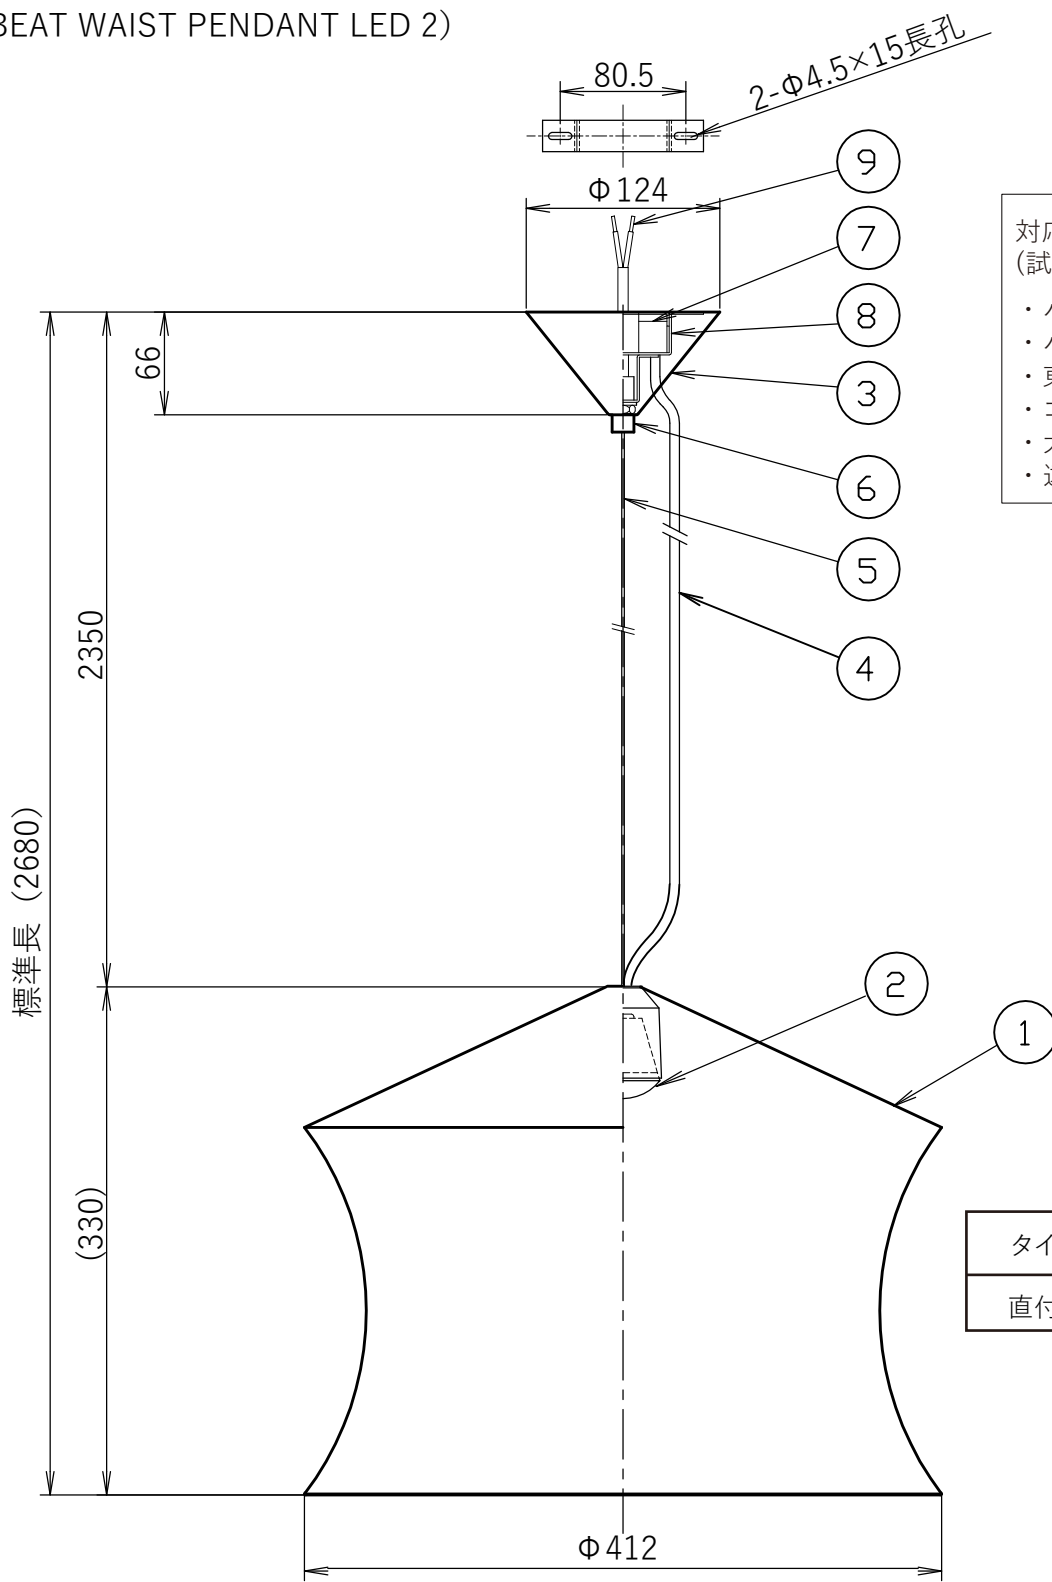

(BEAT WAIST PENDANT LED 2)

- 対応調光器一覧
(試験済み調光器)
- ・ パナソニック WTC57521W
 - ・ パナソニック WTC57582W
 - ・ 東芝 WDG9001
 - ・ コイズミ照明 AE36745E
 - ・ 大光 LZA-90306E
 - ・ 遠藤 RX116WC

タイプ	標準全長	最短全長
直付け	2680	570

部番	部品名	材質	数	備考	注意事項	品番	質量	光源	検印	印	印	武田	作成日	会社名
9	棒端子		2		本商品は直流電源を使用する器具です。 交流電源(AC100V)を直接入力すると破損しますので、絶対にしないでください。 安全のためにご使用前に必ず取扱説明書をお読みください。 シェードはハンドメイドのためサイズ、仕上げに個体差があります。	TL32BET15-BKO	3.5 Kg	LED 6W	1/5	印	印	武田	2026/05/14	TDX株式会社
8	ブラケット	鉄	1											
7	LEDドライバー		1	L1C351S9HT9										
6	固定ナット	鉄	1											
5	ワイヤー	鉄	1											
4	コード	H03VV-F	1											
3	フランジ	鉄	1											
2	LED		1											
1	シェード	黄銅	1											