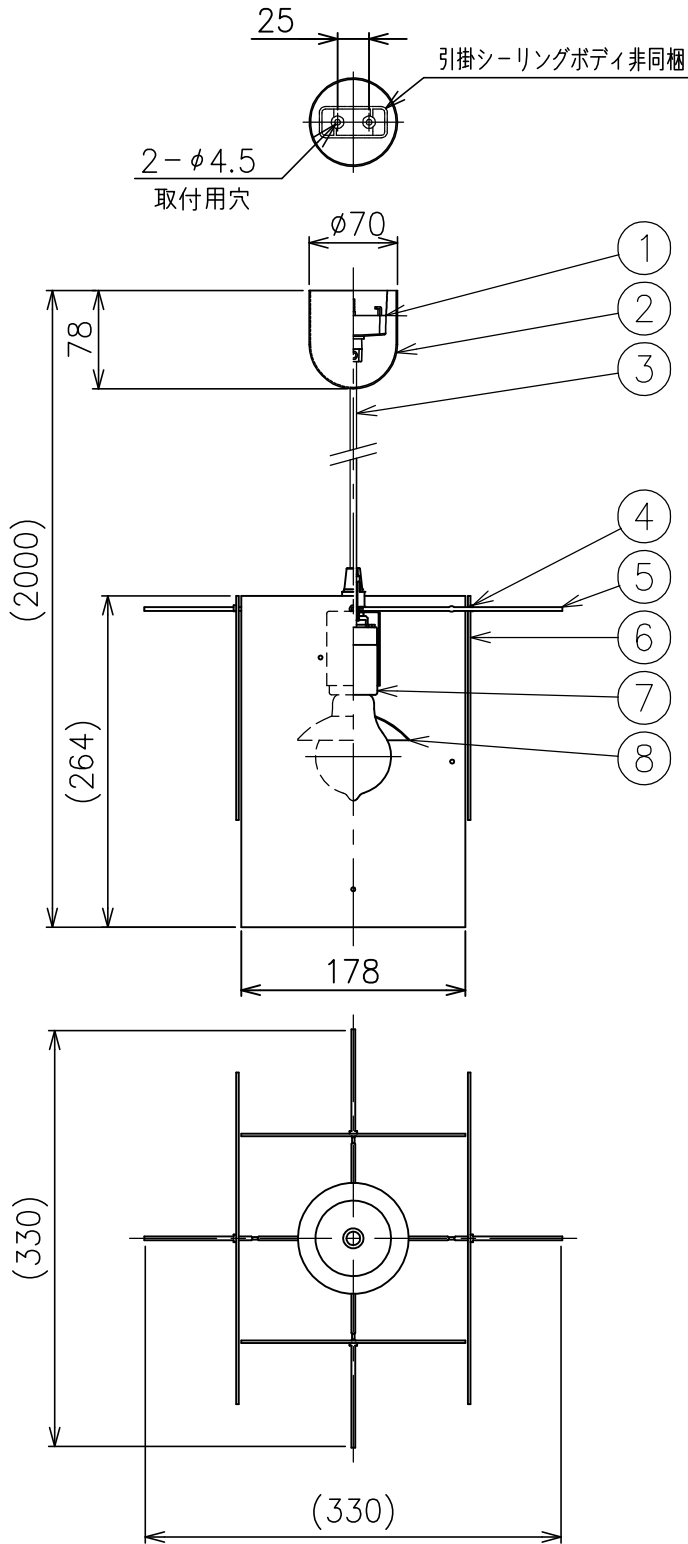

260319

注記) 白熱電球使用不可

△ 安全上のご注意

- 一般屋内用器具です。屋外や、水気、湿気のある所には取付け出来ません。絶縁不良による感電・火災の原因となることがあります。
- 天井面取付専用器具です。傾斜天井には取付けないでください。落下のおそれがあります。

8	リフレクタ	アルミ	1	鏡面梨地仕上										
7	ソケット	磁器	1	E26 300V 6A										
6	シェード	アクリルガラス	4	クリア金箔入り					器具タイプ					
5	ロッド	SB	4	赤色塗装										
4	シェードストッパー	樹脂	4	赤色										
3	コード	PVC	1	赤色					使用光源	E26 LED電球 A60 LDF44D 6WX1				
2	フランジ	樹脂	1	赤色										
1	引掛シーリングキャップ	ユリア	1	250V 6A					色種					
品番	品名	材質	数量	摘要							カタログ番号	24 KARAT BLAU P 1	型番	24/KARAT/ BLAU/P/1
第三角法	作図	KI	単位	mm	尺度	—	質量	0.9 kg						