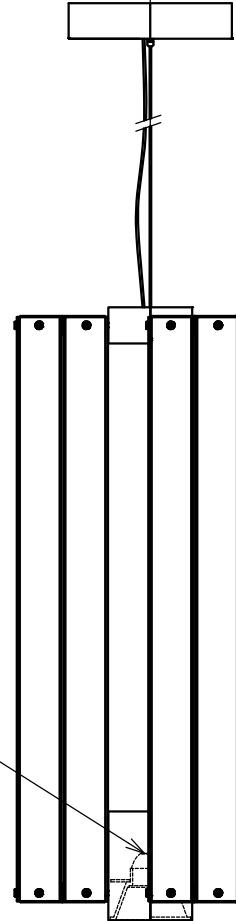

FLOS

- 付属品
 ・カバー脱着用マグネット：1ヶ
 ・六角レンチ2mm：1ヶ

▲ 安全上のご注意

- ・この器具は非防水です。湿気の多い場所や外では使用しないでください。
- ・天井取付け専用器具です。傾斜天井には取付けないでください。
- ・落下して危険が生じるおそれのある場所には設置しないでください。
- ・湿度及び周囲温度の高い場所では、使用しないでください。

9	LEDモジュール	-	1	CRI90
8	LEDモジュール	-	36	CRI90
7	カバーガラス	ガラス	15	クリア
6	カバーガラス固定ネジ	ステンレス	30	M4
5	コード	塩化ビニル	1	クリア
4	ワイヤー	ステンレス	1	φ2.0
3	ワイヤー調整金具	真鍮	1	クロームメッキ
2	フランジ	アルミ	1	磨き仕上
1	取付板	鋼板	1	亜鉛メッキ

特記事項
 ・屋内専用

適合ランプ
 LEDモジュール 2700K 95W

色種

品番	品名	材質	数量	摘要			
第三角法	作図	KF	単位	mm	尺度	1/10	質量 18 kg

品番
 SUPERWIRE S3

※本品の規格および外観は改良のため予告なしに変更する事がありますので、あらかじめご了承ください。