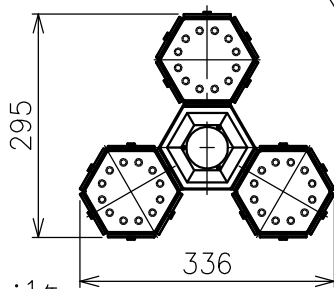

FLOS

- 付属品
 ・カバー脱着用マグネット：1ヶ
 ・六角レンチ2mm：1ヶ

▲ 安全上のご注意

- ・この器具は非防水です。湿気の多い場所や外では使用しないでください。
- ・天井取付け専用器具です。傾斜天井には取付けないでください。
- ・落下して危険が生じるおそれのある場所には設置しないでください。
- ・湿度及び周囲温度の高い場所では、使用しないでください。

9	LEDモジュール	-	1	CRI90
8	LEDモジュール	-	36	CRI90
7	カバーガラス	ガラス	15	クリア
6	カバーガラス固定ネジ	ステンレス	30	M4
5	コード	塩化ビニル	1	クリア
4	ワイヤー	ステンレス	1	φ2.0
3	ワイヤー調整金具	真鍮	1	クロームメッキ
2	フランジ	アルミ	1	磨き仕上
1	取付板	鋼板	1	亜鉛メッキ

特記事項
 ・屋内専用

適合ランプ
 LEDモジュール 2700K 95W

色種

品番	品名	材質	数量	摘要			
第三角法	作図	KF	単位	mm	尺度	1/10	質量 18 kg

品番
 SUPERWIRE S3

※本品の規格および外観は改良のため予告なしに変更する事がありますので、あらかじめご了承ください。