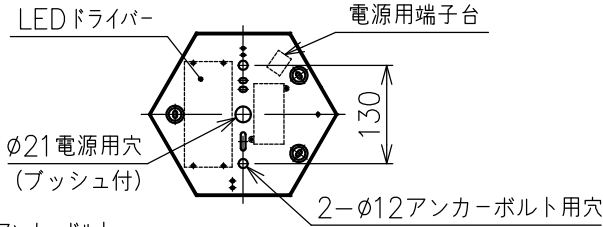

FLOS

- 付属品
 ・カバー脱着用マグネット：1ヶ
 ・六角レンチ2mm：1ヶ

▲ 安全上のご注意

- ・この器具は非防水です。湿気の多い場所や外では使用しないでください。
- ・天井取付け専用器具です。傾斜天井には取付けないでください。
- ・落下して危険が生じるおそれのある場所には設置しないでください。
- ・湿度及び周囲温度の高い場所では、使用しないでください。

9	LEDモジュール	-	1	CRI90
8	LEDモジュール	-	36	CRI90
7	カバーガラス	ガラス	15	クリア
6	カバーガラス固定ネジ	ステンレス	30	M4
5	コード	塩化ビニル	1	クリア
4	ワイヤー	ステンレス	1	φ2.0
3	ワイヤー調整金具	真鍮	1	クロームメッキ
2	フランジ	アルミ	1	磨き仕上
1	取付板	鋼板	1	亜鉛メッキ

特記事項
 ・屋内専用

適合ランプ
 LEDモジュール 2700K 95W

色種

品番	品名	材質	数量	摘要			
第三角法	作図	KF	単位	mm	尺度	1/10	質量 18 kg

品番
 SUPERWIRE S3

※本品の規格および外観は改良のため予告なしに変更する事がありますので、あらかじめご了承ください。