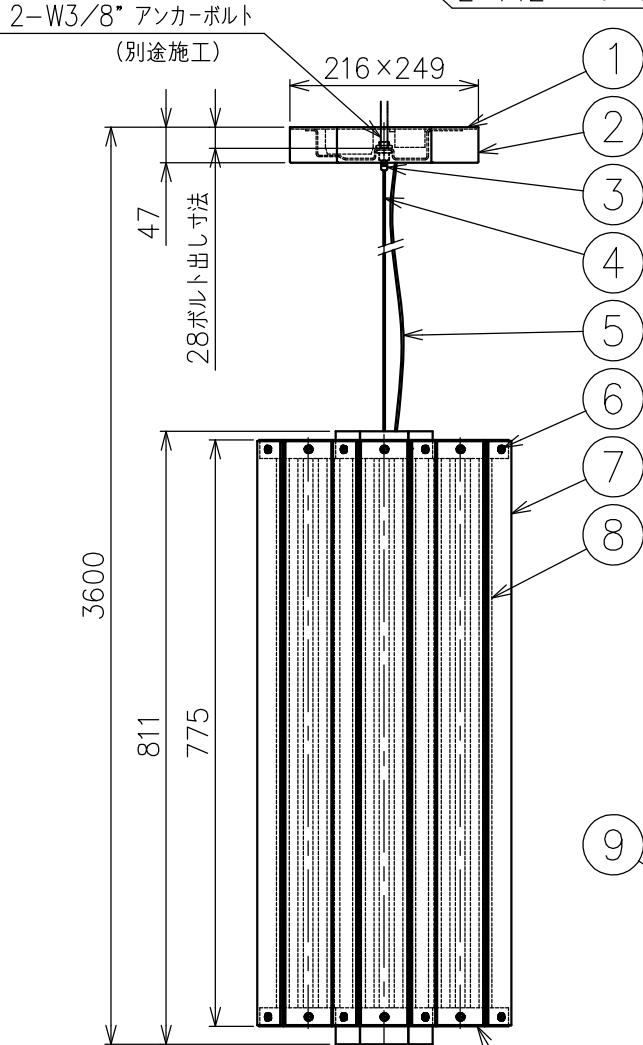

FLOS

- 付属品
 ・カバー脱着用マグネット：1ヶ
 ・六角レンチ2mm：1ヶ

▲ 安全上のご注意

- ・この器具は非防水です。湿気の多い場所や外では使用しないでください。
- ・天井取付け専用器具です。傾斜天井には取付けないでください。
- ・落下して危険が生じるおそれのある場所には設置しないでください。
- ・湿度及び周囲温度の高い場所では、使用しないでください。

9	LEDモジュール	-	1	CRI90
8	LEDモジュール	-	36	CRI90
7	カバーガラス	ガラス	15	クリア
6	カバーガラス固定ネジ	ステンレス	30	M4
5	コード	塩化ビニル	1	クリア
4	ワイヤー	ステンレス	1	φ2.0
3	ワイヤー調整金具	真鍮	1	クロームメッキ
2	フランジ	アルミ	1	磨き仕上
1	取付板	鋼板	1	亜鉛メッキ

特記事項
 ・屋内専用

適合ランプ
 LEDモジュール 2700K 95W

色種

品番	品名	材質	数量	摘要			
第三角法	作図	KF	単位	mm	尺度	1/10	質量 18 kg

品番
 SUPERWIRE S3

※本品の規格および外観は改良のため予告なしに変更する事がありますので、あらかじめご了承ください。