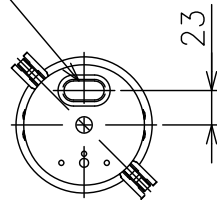

15×29長穴
電源用穴

電源: Ot35/100-242/1A0/CS/DIM (別売)

定格表

入力電圧	AC100V
周波数	50/60Hz
入力電流	0.09A
消費電力	8.0W

△ 安全上のご注意

- 一般屋内用器具です。屋外や、水気、湿気のある所には取付け出来ません。絶縁不良による感電・火災の原因となることがあります。
- 天井面取付専用器具です。傾斜天井には取付けないでください。落下のおそれがあります。

13					6	本体	アルミ	1	色種欄参照	器具 タイプ	W151 CONE Suspended XS2 ・吊り下げ型 ・屋内専用	---	
12					5	コード	ビニル	1	色種欄参照				
11					4	化粧ナット	樹脂	1	白色	使用 光源	LED (2700K) Ra97 6.0W×1	---	
10					3	フランジカバー	鋼板	1	白色				
9					2	フランジ固定金具	ステンレス	2		色種	B(ブラック),S(ローブラッシュド),W(ホワイト)	---	
8					1	埋込フランジ	鋼板	1	亜鉛メッキ				
7					品番	品名	材質	数量	摘要	カタログ 番号	144F-555B,S,W	型番	K3FJ-02Z9-1B,S,W
第三角法		作図	KI	単位	mm	尺度	—	質量	0.8 kg				