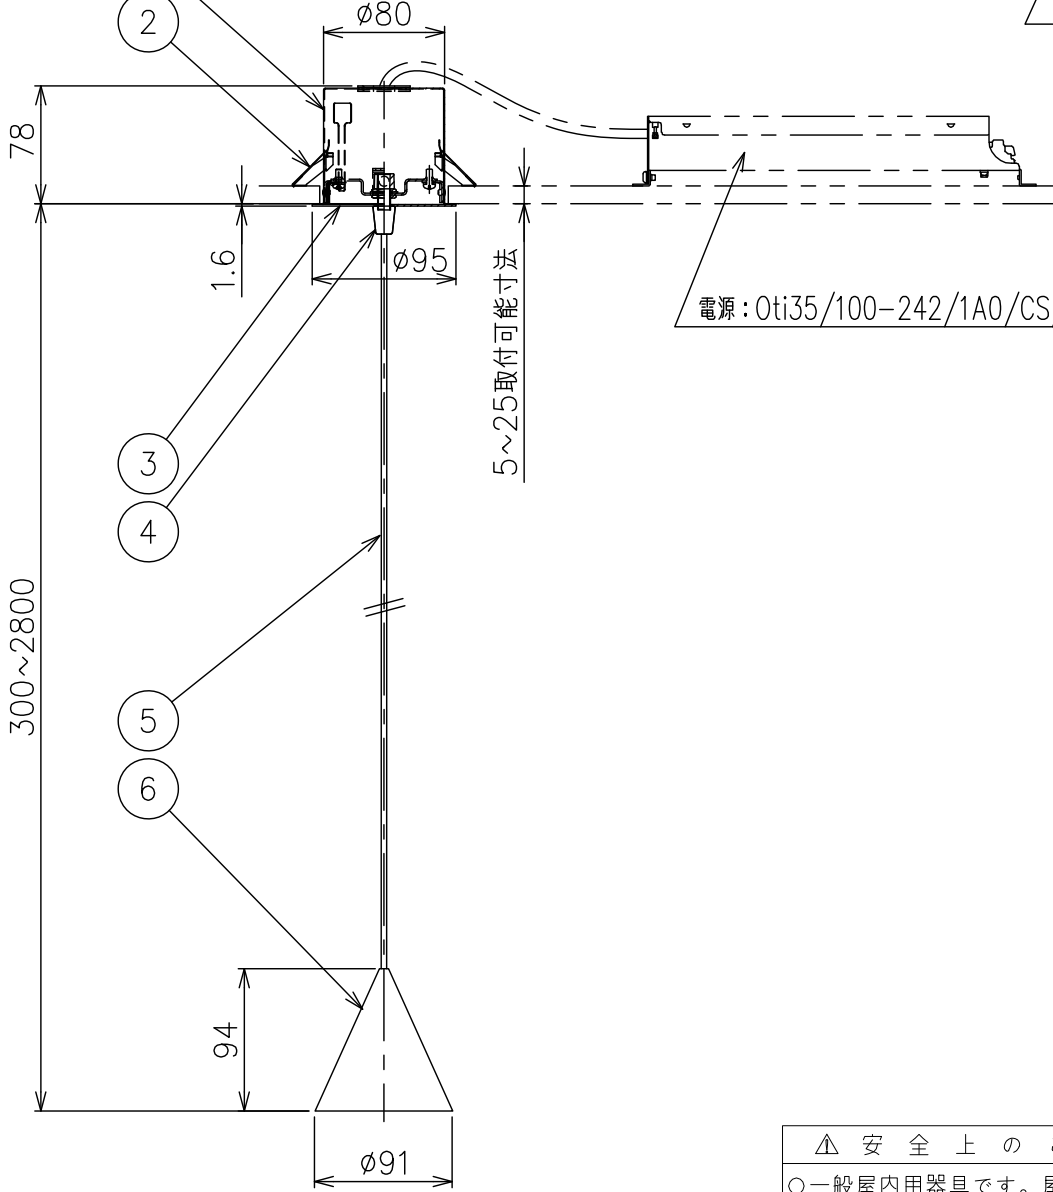

15×29長穴
電源用穴

電源: Ot35/100-242/1A0/CS/DIM (別売)

定格表

入力電圧	AC100V
周波数	50/60Hz
入力電流	0.09A
消費電力	8.0W

△ 安全上のご注意

- 一般屋内用器具です。屋外や、水気、湿気のある所には取付け出来ません。絶縁不良による感電・火災の原因となることがあります。
- 天井面取付専用器具です。傾斜天井には取付けないでください。落下のおそれがあります。

13					6	本体	アルミ	1	色種欄参照	器具 タイプ	W151 CONE Suspended XS2 ・吊り下げ型 ・屋内専用	---	
12					5	コード	ビニル	1	色種欄参照				
11					4	化粧ナット	樹脂	1	白色	使用 光源	LED (2700K) Ra97 6.0W×1	---	
10					3	フランジカバー	鋼板	1	白色				
9					2	フランジ固定金具	ステンレス	2		色種	B(ブラック),S(ローブラッシュド),W(ホワイト)	---	
8					1	埋込フランジ	鋼板	1	亜鉛メッキ				
7					品番	品名	材質	数量	摘要	カタログ 番号	144F-555B,S,W	型番	K3FJ-02Z9-1B,S,W
第三角法		作図	KI	単位	mm	尺度	—	質量	0.8 kg				

*本品の規格および外観は改良のため予告なしに変更する事がありますので、あらかじめご了承ください。

260601

240518