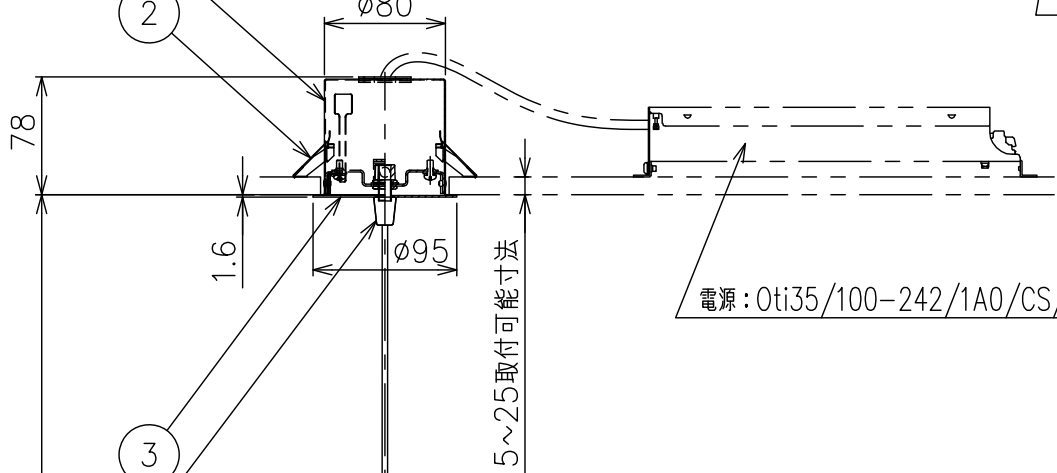

15×29長穴  
電源用穴

電源: Oti35/100-242/1A0/CS/DIM (別売)

300~2800

130

Ø52

定格表

入力電圧	AC100V
周波数	50/60Hz
入力電流	0.09A
消費電力	8.0W

△ 安全上のご注意

- 一般屋内用器具です。屋外や、水気、湿気のある所には取付け出来ません。絶縁不良による感電・火災の原因となることがあります。
- 天井面取付専用器具です。傾斜天井には取付けないでください。落下のおそれがあります。

13					6	本体	アルミ	1	色種欄参照	器具 タイプ	W151 CONE Suspended XS1 ・吊り下げ型 ・屋内専用	---	
12					5	コード	ビニル	1	色種欄参照				
11					4	化粧ナット	樹脂	1	白色	使用 光源	LED (2700K) Ra97 6.0W×1		
10					3	フランジカバー	鋼板	1	白色				
9					2	フランジ固定金具	ステンレス	2		色種	B(ブラック),S(ローブラッシュド),W(ホワイト)		
8					1	埋込フランジ	鋼板	1	亜鉛メッキ				
7					品番	品名	材質	数量	摘要	カタログ 番号	144F-554B,S,W	型番	K3FJ-01Z1-1B,S,W
第三角法		作図	KI	単位	mm	尺度	—	質量	0.6 kg				

\*本品の規格および外観は改良のため予告なしに変更する事がありますので、あらかじめご了承ください。

260601

240518