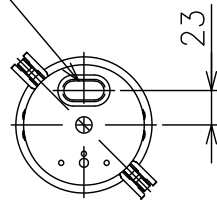

15×29長穴  
電源用穴

電源: Oti35/100-242/1A0/CS/DIM (別売)

300~2800

130

Ø52

定格表

入力電圧	AC100V
周波数	50/60Hz
入力電流	0.09A
消費電力	8.0W

△ 安全上のご注意

- 一般屋内用器具です。屋外や、水気、湿気のある所には取付け出来ません。絶縁不良による感電・火災の原因となることがあります。
- 天井面取付専用器具です。傾斜天井には取付けないでください。落下のおそれがあります。

13					6	本体	アルミ	1	色種欄参照	器具 タイプ	W151 CONE Suspended XS1 ・吊り下げ型 ・屋内専用	---	
12					5	コード	ビニル	1	色種欄参照				
11					4	化粧ナット	樹脂	1	白色	使用 光源	LED (2700K) Ra97 6.0W×1		
10					3	フランジカバー	鋼板	1	白色				
9					2	フランジ固定金具	ステンレス	2		色種	B(ブラック),S(ローブラッシュド),W(ホワイト)		
8					1	埋込フランジ	鋼板	1	亜鉛メッキ				
7					品番	品名	材質	数量	摘要	カタログ 番号	144F-554B,S,W	型番	K3FJ-01Z1-1B,S,W
第三角法		作図	KI	単位	mm	尺度	—	質量	0.6 kg				