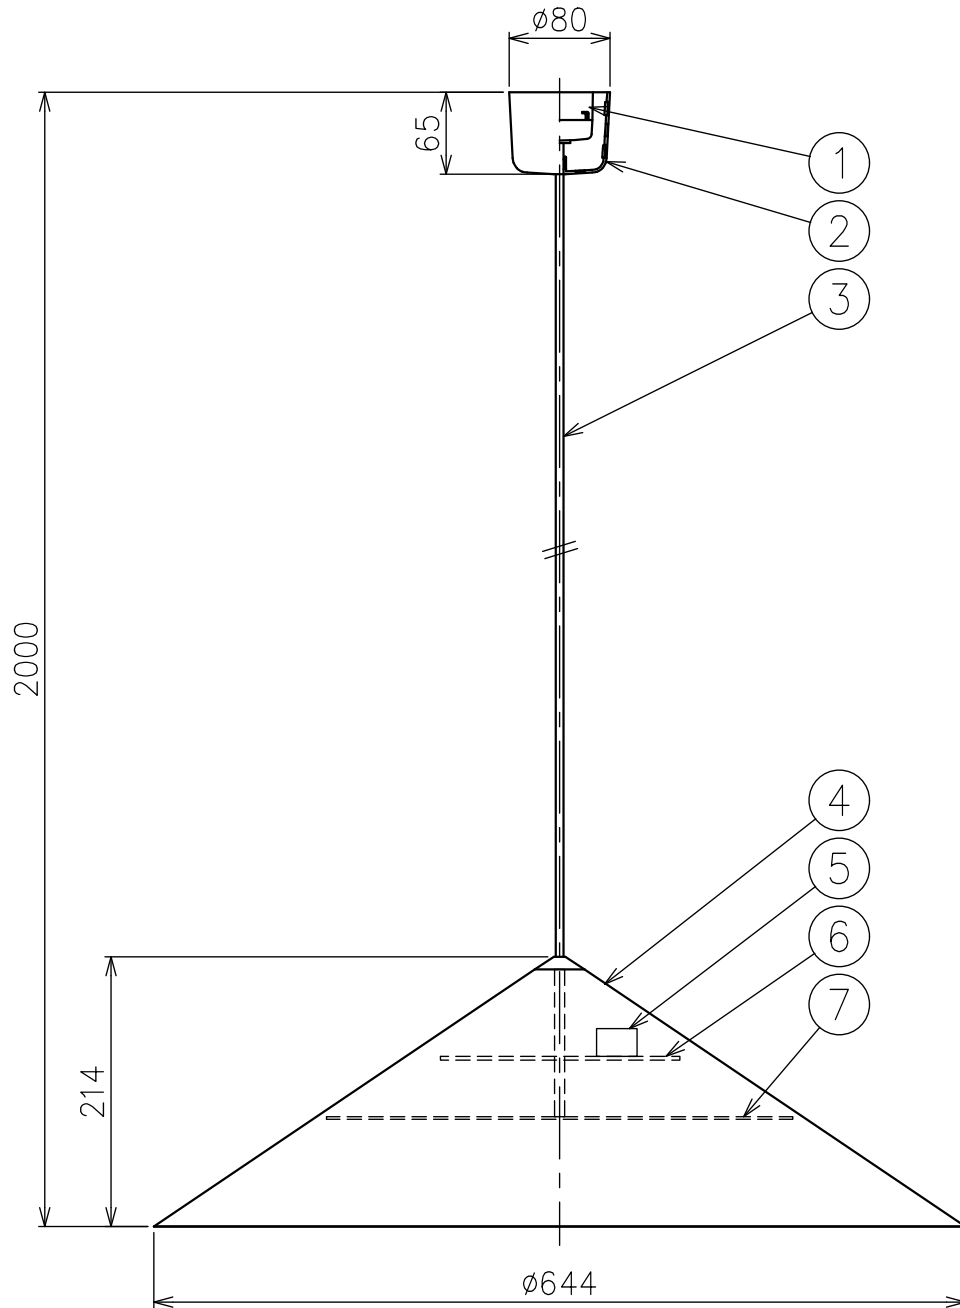

260331

定格表

入力電圧	AC100V
周波数	50/60Hz
消費電力	12W

△ 安全上のご注意

- 一般屋内用器具です。屋外や、水気、湿気のある所には取付け出来ません。絶縁不良による感電・火災の原因となることがあります。
- 天井面取付専用器具です。傾斜天井には取付けないでください。落下のおそれがあります。

7	ディフューザ	樹脂	1	乳白色															
6	LEDモジュール	—	1	2700K	器具タイプ	・屋内専用 ・吊下げ型													
5	電源	—	1	400mA 12W															
4	セード	アルミ	1	色種欄参照															
3	コード	塩化ビニル	1	B,S: 黒色 / W: 白色	使用光源	LED (2700K) Ra90													
2	フランジ	樹脂	1	B,S: 黒色 / W: 白色															
1	引掛けシーリングキャップ	樹脂	1	250V6A	色種	B:ブラック, S:アルミ, W:ホワイト													
品番	品名	材質	数量	摘要				カタログ番号	144F-634B,S,W	型番	K3FB-03Z2-1B,S,W								
第三角法	作図	KF	単位	mm	尺度	—	質量	2.8 kg											