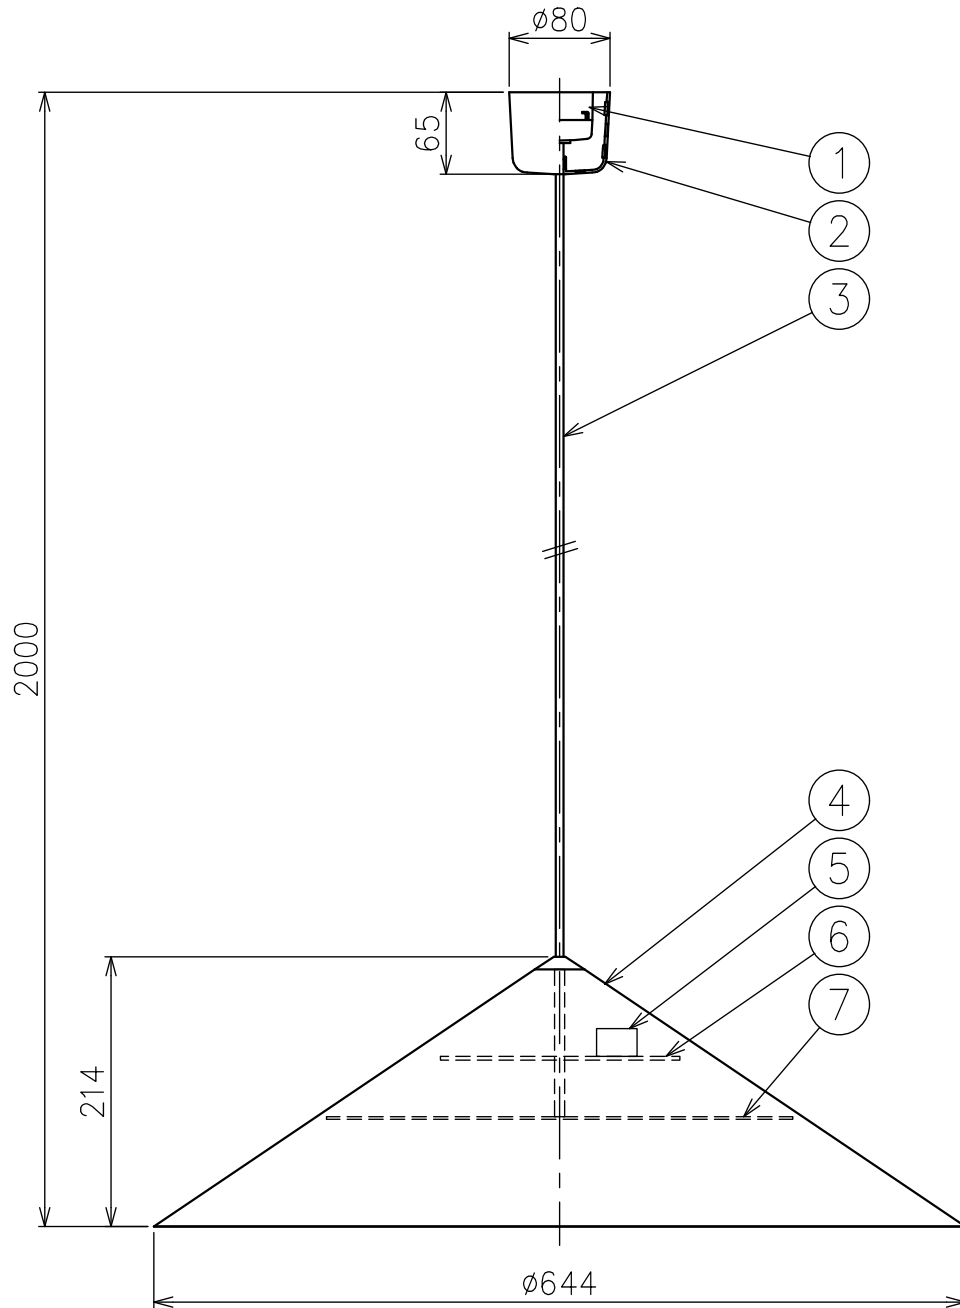

260331

定格表

入力電圧	AC100V
周波数	50/60Hz
消費電力	12W

△ 安全上のご注意

- 一般屋内用器具です。屋外や、水気、湿気のある所には取付け出来ません。絶縁不良による感電・火災の原因となることがあります。
- 天井面取付専用器具です。傾斜天井には取付けないでください。落下のおそれがあります。

7	ディフューザ	樹脂	1	乳白色															
6	LEDモジュール	—	1	2700K	器具タイプ	・屋内専用 ・吊下げ型													
5	電源	—	1	400mA 12W															
4	セード	アルミ	1	色種欄参照															
3	コード	塩化ビニル	1	B,S:黒色 / W:白色	使用光源	LED (2700K) Ra90													
2	フランジ	樹脂	1	B,S:黒色 / W:白色															
1	引掛けシーリングキャップ	樹脂	1	250V6A	色種	B:ブラック, S:アルミ, W:ホワイト													
品番	品名	材質	数量	摘要				カタログ番号	144F-634B,S,W	型番	K3FB-03Z2-1B,S,W								
第三角法	作図	KF	単位	mm	尺度	—	質量	2.8 kg											