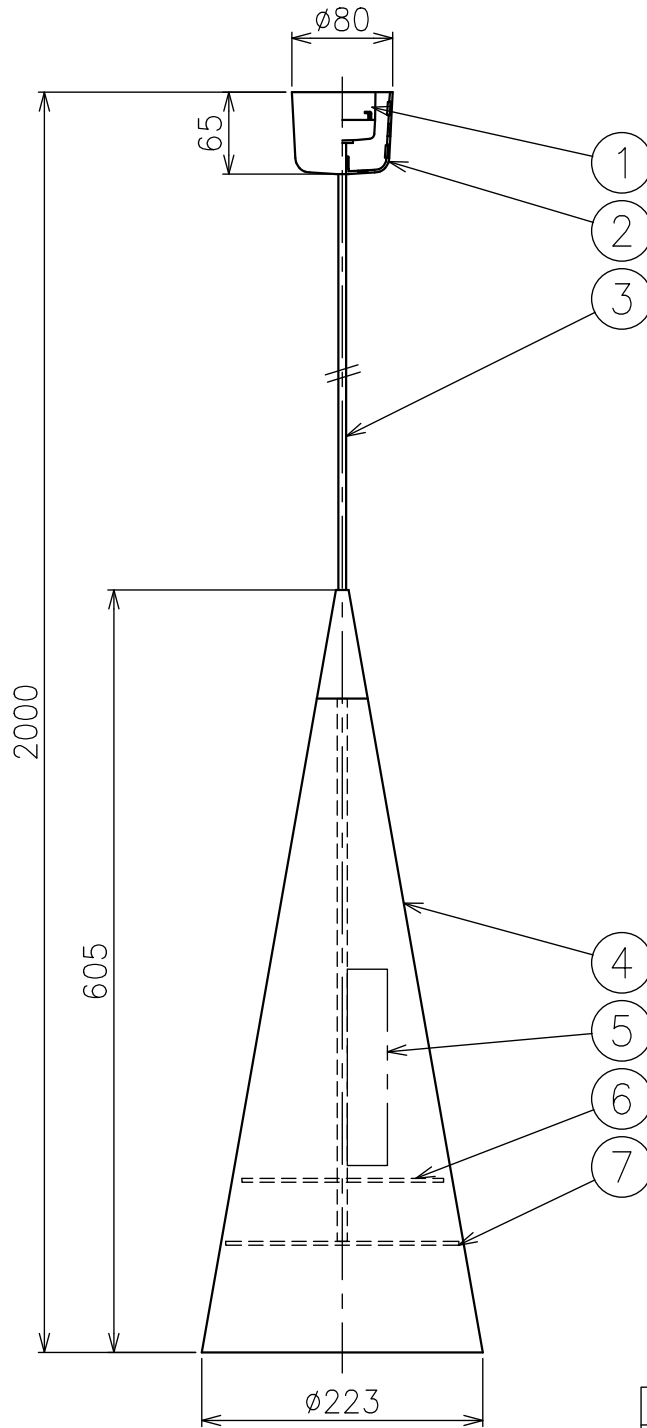

260331

定格表

入力電圧	AC100V
周波数	50/60Hz
消費電力	12W

△ 安全上のご注意

- 一般屋内用器具です。屋外や、水気、湿気のある所には取付け出来ません。絶縁不良による感電・火災の原因となることがあります。
- 天井面取付専用器具です。傾斜天井には取付けないでください。落下のおそれがあります。

7	ディフューザ	樹脂	1	乳白色																
6	LEDモジュール	—	1	2700K	器具タイプ	・屋内専用 ・吊下げ型														
5	電源	—	1	400mA 12W																
4	セード	アルミ	1	色種欄参照																
3	コード	塩化ビニル	1	B,S: 黒色 / W: 白色	使用光源	LED (2700K) Ra90														
2	フランジ	樹脂	1	B,S: 黒色 / W: 白色		11W×1														
1	引掛けシーリングキャップ	樹脂	1	250V6A	色種	B: ブラック, S: アルミ, W: ホワイト														
品番	品名	材質	数量	摘要				カタログ番号	144F-632B,S,W	型番	K3FB-01Z8-1B,S,W									
第三角法	作図	KF	単位	mm	尺度	—	質量	1.6 kg												