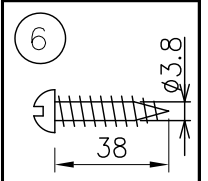

専用電源	
[型名]7090T60/100-242/24DIMPG3	
PWM信号制御調光方式	
調光範囲 0.1~100%(100-242V)	

定格光束	1340lm

定格消費電力	AC100
	46.6W