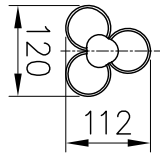

切込寸法

2-φ5
取付用穴

20×100長穴
電源用穴

別置電源(別売)

260601

MAX2425

60

3

4

5

885

専用電源	
[型名]7090T60/100-242/24DIMPG3	
PWM信号制御調光方式	
調光範囲 0.1~100%(100-242V)	

定格光束	1340lm

定格消費電力	AC100
	46.6W

△ 安全上のご注意

- ○一般屋内用器具です。屋外や、水気、湿気のある所には取付け出来ません。絶縁不良による感電・火災の原因となることがあります。
- ○天井面取付専用器具です。傾斜天井には取付けないでください。指定外の取付けは、落下のおそれがあります。

13				6	取付ネジ	SWRH	2	クロメート処理	器具 タイプ	・屋内専用 ・吊下げ型 ・電源別売			
12				5	灯具	-	2	色種欄参照					
11				4	コード	塩化ビニル	1	黒色	ランプ	LED 2700K Ra90 1890lm 20Wx2			
10				3	ワイヤー	SUS	1	φ1.2					
9				2	ワイヤー調整具	真鍮	1	ニッケルメッキ	色種	フロストホワイト/アノダイズドゴールデン			
8				1	フランジ	アルミ	1	黒色塗装					
7					品番	品名	材質	数量	摘要	カタログ 番号	153F-624K	型番	P9FA-08Z9-2K
第三角法		作図	開発部	単位	mm	尺度	-	質量	4.3 kg				

※本品の規格および外観は改良のため予告なしに変更する事がありますので、あらかじめご了承ください。