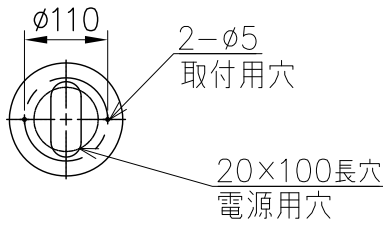

切込寸法

別置電源(別売)

260601

専用電源
 [型名]7090T60/100-242/24DIMPG3
 PWM信号制御調光方式
 調光範囲 0.1~100%(100-242V)

定格光束	1340lm
定格消費電力	AC100
	46.6W

△ 安全上のご注意

- 一般屋内用器具です。屋外や、水気、湿気のある所には取付け出来ません。絶縁不良による感電・火災の原因となることがあります。
- 天井面取付専用器具です。傾斜天井には取付けないでください。指定外の取付けは、落下のおそれがあります。