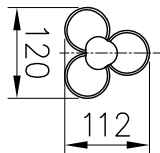

切込寸法

別置電源(別売)

260601

専用電源
 [型名]7090T60/100-242/24DIMPG3
 PWM信号制御調光方式
 調光範囲 0.1~100%(100-242V)

定格光束	1340lm
定格消費電力	AC100
	46.6W

△ 安全上のご注意

- 一般屋内用器具です。屋外や、水気、湿気のある所には取付け出来ません。絶縁不良による感電・火災の原因となることがあります。
- 天井面取付専用器具です。傾斜天井には取付けないでください。指定外の取付けは、落下のおそれがあります。

品番	品名	材質	数量	摘要
13	6 取付ネジ	SWRH	2	クロメート処理
12	5 灯具	-	2	色種欄参照
11	4 コード	塩化ビニル	1	黒色
10	3 ワイヤー	SUS	1	Φ1.2
9	2 ワイヤー調整具	真鍮	1	ニッケルメッキ
8	1 フランジ	アルミ	1	黒色塗装
7				

第三角法	作図	開発部	単位	mm	尺度	-	質量	4.3 kg
------	----	-----	----	----	----	---	----	--------