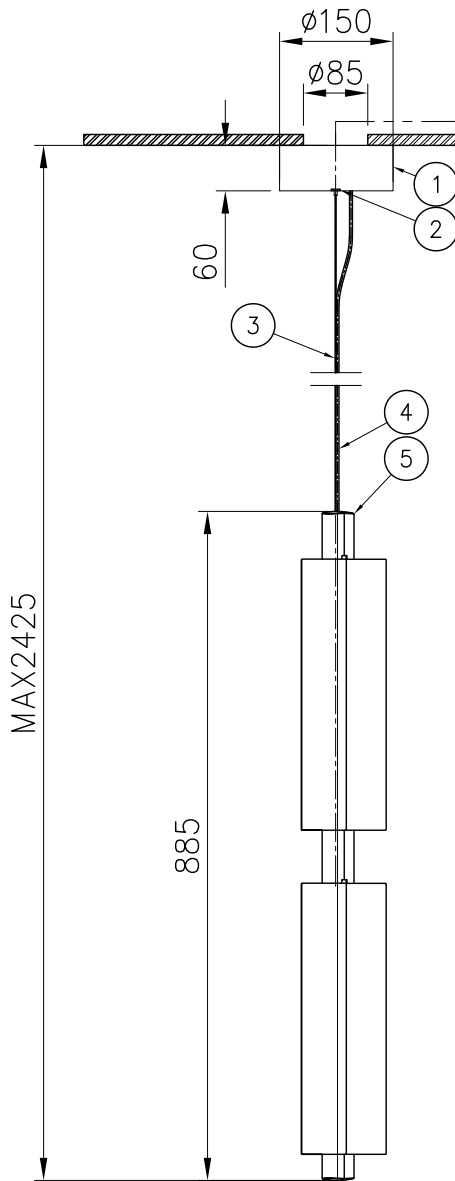

切込寸法

別置電源(別売)

260601

専用電源
 [型名]7090T60/100-242/24DIMPG3
 PWM信号制御調光方式
 調光範囲 0.1~100%(100-242V)

定格光束	1340lm
定格消費電力	AC100
	46.6W

△ 安全上のご注意

- 一般屋内用器具です。屋外や、水気、湿気のある所には取付け出来ません。絶縁不良による感電・火災の原因となることがあります。
- 天井面取付専用器具です。傾斜天井には取付けないでください。指定外の取付けは、落下のおそれがあります。

品番	品名	材質	数量	摘要
13	6 取付ネジ	SWRH	2	クロメート処理
12	5 灯具	-	2	色種欄参照
11	4 コード	塩化ビニル	1	黒色
10	3 ワイヤー	SUS	1	Φ1.2
9	2 ワイヤー調整具	真鍮	1	ニッケルメッキ
8	1 フランジ	アルミ	1	黒色塗装
7				

第三角法	作図	開発部	単位	mm	尺度	-	質量	4.3 kg
------	----	-----	----	----	----	---	----	--------

器具タイプ	・屋内専用 ・吊下げ型 ・電源別売
ランプ	LED 2700K Ra90 1890lm 20Wx2
色種	フロストホワイト/アノダイズドブラック
カタログ番号	153F-624B
型番	P9FA-08Z9-2B

※本品の規格および外観は改良のため予告なしに変更する事がありますので、あらかじめご了承ください。