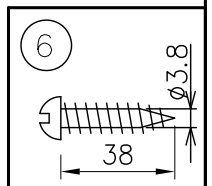

切込寸法

別置電源(別売)

260601

専用電源
 [型名]7090T60/100-242/24DIMPG3
 PWM信号制御調光方式
 調光範囲 0.1~100%(100-242V)

定格光束	1340lm
定格消費電力	AC100
	46.6W

△ 安全上のご注意

- 一般屋内用器具です。屋外や、水気、湿気のある所には取付け出来ません。絶縁不良による感電・火災の原因となることがあります。
- 天井面取付専用器具です。傾斜天井には取付けないでください。指定外の取付けは、落下のおそれがあります。

品番	品名	材質	数量	摘要
13	6 取付ネジ	SWRH	2	クロメート処理
12	5 灯具	-	2	色種欄参照
11	4 コード	塩化ビニル	1	黒色
10	3 ワイヤー	SUS	1	Φ1.2
9	2 ワイヤー調整具	真鍮	1	ニッケルメッキ
8	1 フランジ	アルミ	1	黒色塗装
7				

第三角法	作図	開発部	単位	mm	尺度	-	質量	4.3 kg
------	----	-----	----	----	----	---	----	--------