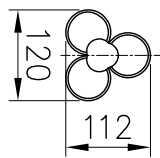

専用電源
[型名]7090T60/100-242/24DIMPG3
PWM信号制御調光方式
調光範囲 0.1~100%(100-242V)

定格光束	2010lm
定格消費電力	AC100
	69.0W