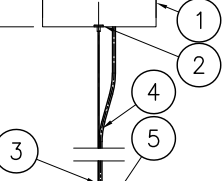

切込寸法

2-φ5
取付用穴

20×100長穴
電源用穴

別置電源(別売)

260601

MAX2850

1310

60