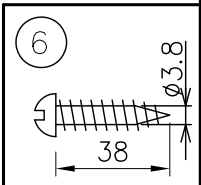

専用電源
[型名]7090T60/100-242/24DIMPG3
PWM信号制御調光方式
調光範囲 0.1~100%(100-242V)

定格光束	2010lm
定格消費電力	AC100
	69.0W