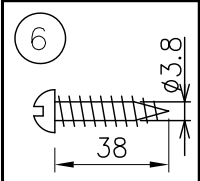

切込寸法

260601

専用電源  
 [型名]7090T60/100-242/24DIMPG3  
 PWM信号制御調光方式  
 調光範囲 0.1~100% (100-242V)

定格光束	2010lm
定格消費電力	AC100
	69.0W

△ 安全上のご注意

- 一般屋内用器具です。屋外や、水気、湿気のある所には取付け出来ません。絶縁不良による感電・火災の原因となることがあります。
- 天井面取付専用器具です。傾斜天井には取付けないでください。指定外の取付けは、落下のおそれがあります。

13				6	取付ネジ	SWRH	2	クロメート処理	器具 タイプ	・屋内専用 ・吊下げ型 ・電源別売		
12			5	灯具	-	3	色種欄参照					
11			4	コード	塩化ビニル	1	黒色					
10			3	ワイヤー	SUS	1	Φ1.2	ランプ	LED 2700K Ra90 1890lm 20Wx3			
9			2	ワイヤー調整具	真鍮	1	ニッケルメッキ					
8			1	フランジ	アルミ	1	黒色塗装	色種	フロストホワイト/アノダイズドブラック			
7				品番	品名	材質	数量	摘要	カタログ 番号	153F-623B	型番	P9FA-07Z1-3B
第三角法				作図	開発部	単位	mm	尺度	-	質量	6.5 kg	