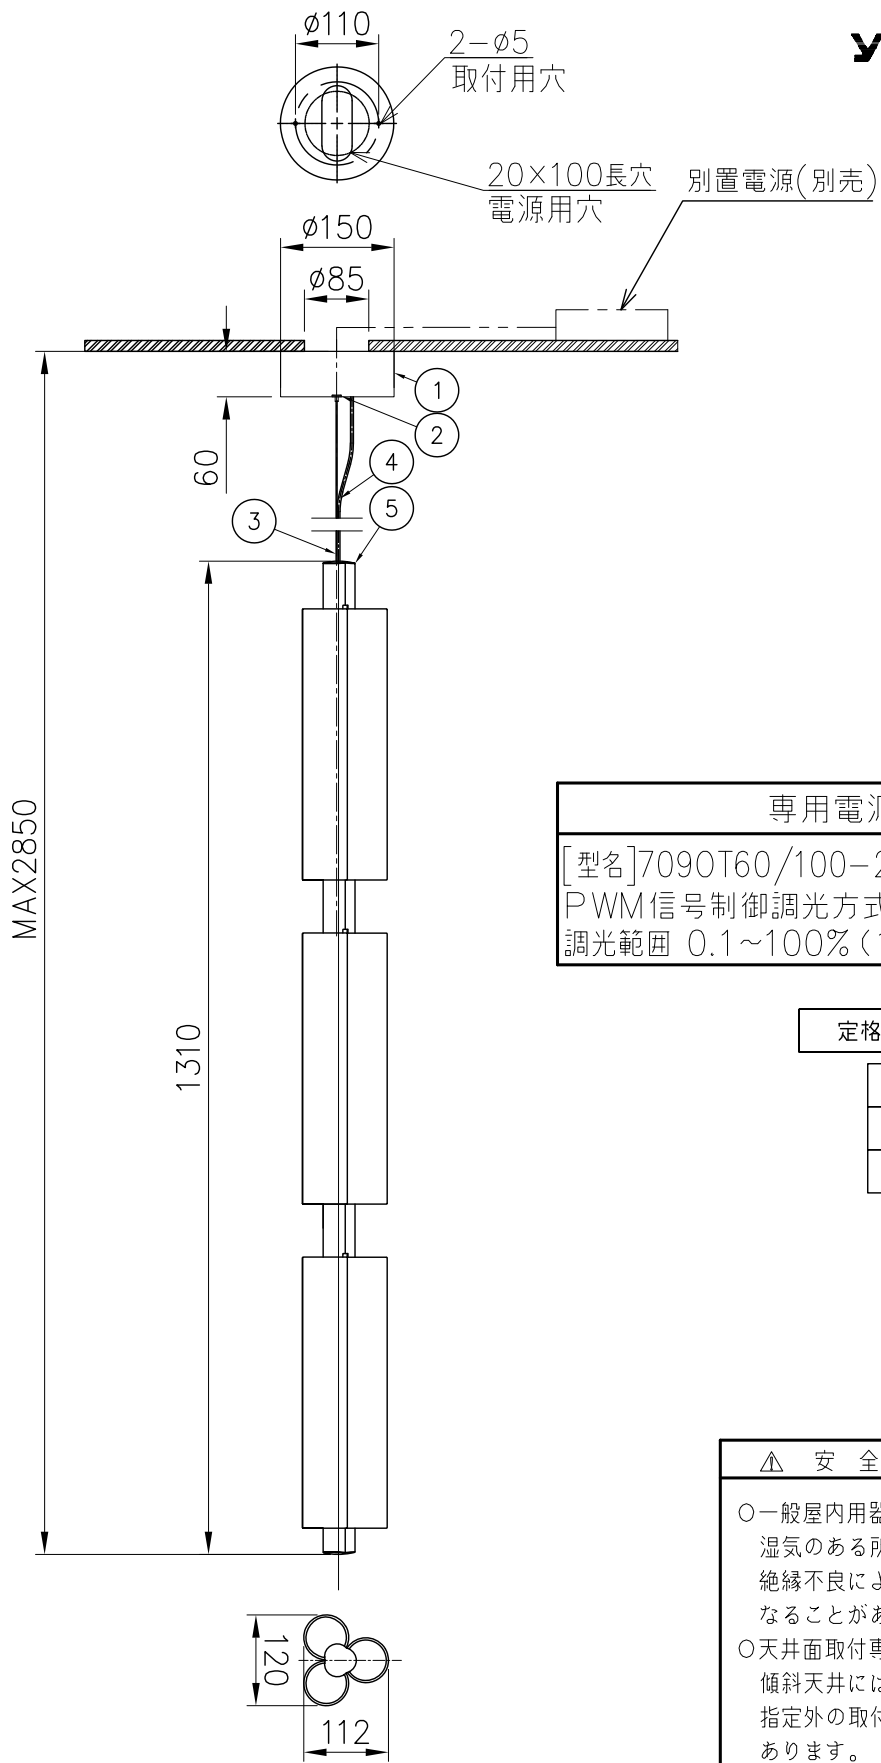

切込寸法

260601

専用電源  
 [型名]7090T60/100-242/24DIMPG3  
 PWM信号制御調光方式  
 調光範囲 0.1~100% (100-242V)

定格光束	2010lm
定格消費電力	AC100
	69.0W

△ 安全上のご注意

- 一般屋内用器具です。屋外や、水気、湿気のある所には取付け出来ません。絶縁不良による感電・火災の原因となることがあります。
- 天井面取付専用器具です。傾斜天井には取付けないでください。指定外の取付けは、落下のおそれがあります。

13				6	取付ネジ	SWRH	2	クロメート処理	器具 タイプ	・屋内専用 ・吊下げ型 ・電源別売		
12			5	灯具	-	3	色種欄参照					
11			4	コード	塩化ビニル	1	黒色					
10			3	ワイヤー	SUS	1	Φ1.2	ランプ	LED 2700K Ra90 1890lm 20Wx3			
9			2	ワイヤー調整具	真鍮	1	ニッケルメッキ					
8			1	フランジ	アルミ	1	黒色塗装	色種	フロストホワイト/アノダイズドブラック			
7				品番	品名	材質	数量	摘要	カタログ 番号	153F-623B	型番	P9FA-07Z1-3B
第三角法				作図	開発部	単位	mm	尺度	-	質量	6.5 kg	