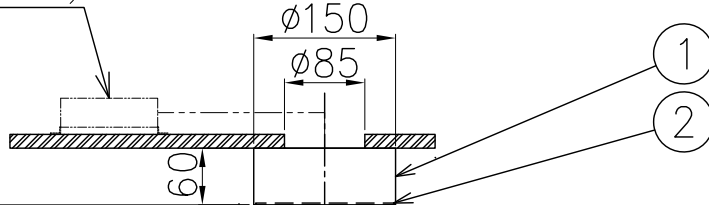

切込寸法

別置電源(別売)

専用電源
 [型名]7090T60/100-242/24DIMPG3
 PWM信号制御調光方式
 調光範囲 0.1~100%(100-242V)

定格消費電力
 AC100
 69W

定格光束 4030lm

△安全上のご注意
 ○一般屋内用器具です。屋外や、水気、湿気のある所には取付けないでください。絶縁不良による感電・火災のおそれがあります。
 ○天井取付専用器具です。傾斜天井、壁面、床面には取付けないでください。指定以外の取付けは、火災・落下のおそれがあります。

15				7	取付ネジ	SWRH	2	クロメート処理	器具 タイプ	・屋内専用 ・直付型 ・電源別置
14			6	LED	-	2	上下配光			
13			5	セード	ウール	1	乳白色			
12			4	ディフューザー	樹脂	2	乳白色	使用 光源	LED 2700K Ra90 3470lm 30W×2	
11			3	コード	塩化ビニル	3	黒色			
10			2	フランジカバー	SPC	1	白色	色種	-	
9			1	フランジ	SPC	1	白色			
8				品番	品名	材質	数量	摘要	カタログ 番号	153F-616W
第三角法		作図	-	単位	mm	尺度	-	質量	3.0 kg	