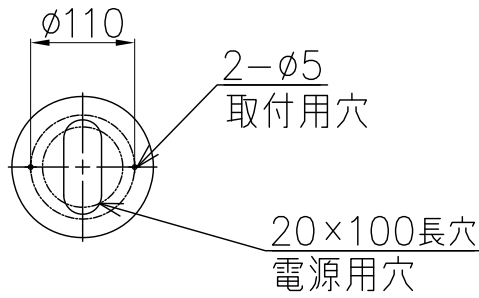

切込寸法

別置電源(別売)

専用電源
 [型名]7090T60/100-242/24DIMPG3
 PWM信号制御調光方式
 調光範囲 0.1~100%(100-242V)

定格消費電力
 AC100
 69W

定格光束 4030lm

△安全上のご注意
 ○一般屋内用器具です。屋外や、水気、湿気のある所には取付けないでください。絶縁不良による感電・火災のおそれがあります。
 ○天井取付専用器具です。傾斜天井、壁面、床面には取付けないでください。指定以外の取付けは、火災・落下のおそれがあります。