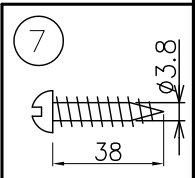

切込寸法

別置電源(別売)

専用電源
 [型名]7090T60/100-242/24DIMPG3
 PWM信号制御調光方式
 調光範囲 0.1~100%(100-242V)

定格消費電力
 AC100
 69W

定格光束 4030lm

△安全上のご注意
 ○一般屋内用器具です。屋外や、水気、湿気のある所には取付けないでください。絶縁不良による感電・火災のおそれがあります。
 ○天井取付専用器具です。傾斜天井、壁面、床面には取付けないでください。指定以外の取付けは、火災・落下のおそれがあります。

15				7	取付ネジ	SWRH	2	クロメート処理	器具 タイプ	・屋内専用 ・直付型 ・電源別置
14			6	LED	-	2	上下配光			
13			5	セード	ウール	1	乳白色			
12			4	ディフューザー	樹脂	2	乳白色	使用 光源	LED 2700K Ra90 3470lm 30W×2	
11			3	コード	塩化ビニル	3	黒色			
10			2	フランジカバー	SPC	1	白色	色種	-	
9			1	フランジ	SPC	1	白色			
8				品番	品名	材質	数量	摘要	カタログ 番号	153F-616W
第三角法		作図	-	単位	mm	尺度	-	質量	3.0 kg	