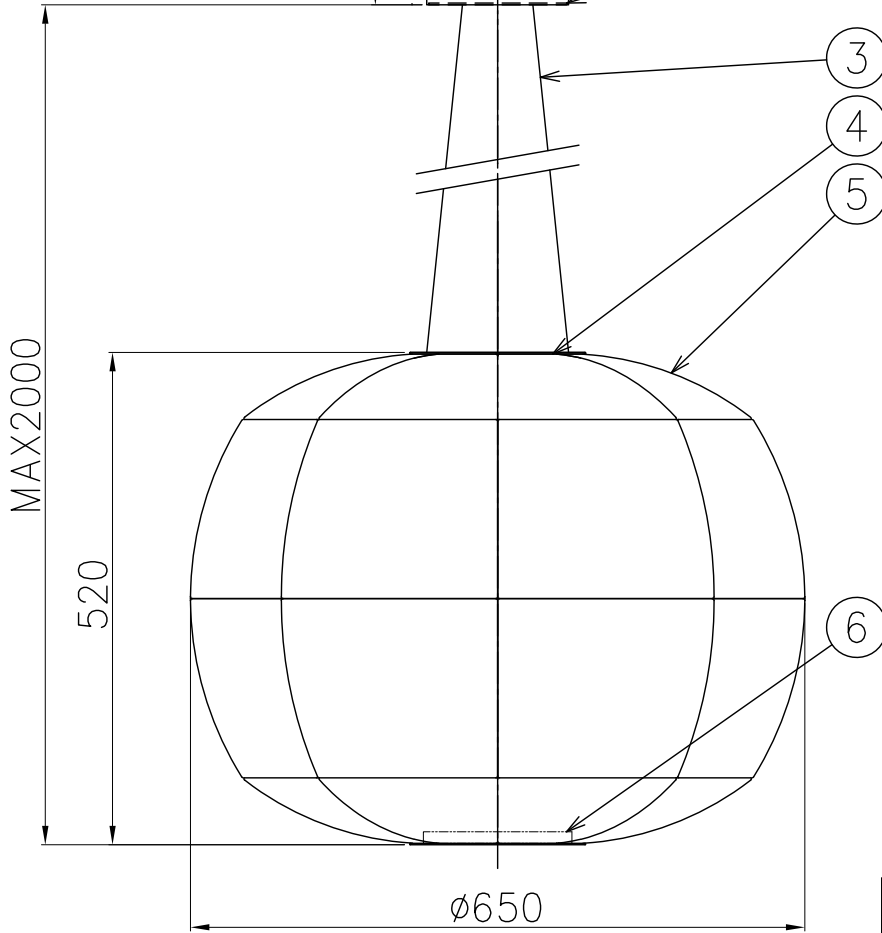

切込寸法

別置電源(別売)

専用電源
 [型名]7090T60/100-242/24DIMPG3
 PWM信号制御調光方式
 調光範囲 0.1~100%(100-242V)

定格消費電力
 AC100
 69W

定格光束 4030lm

△安全上のご注意
 ○一般屋内用器具です。屋外や、水気、湿気のある所には取付けないでください。絶縁不良による感電・火災のおそれがあります。
 ○天井取付専用器具です。傾斜天井、壁面、床面には取付けないでください。指定以外の取付けは、火災・落下のおそれがあります。

15				7	取付ネジ	SWRH	2	クロメート処理	器具 タイプ	・屋内専用 ・直付型 ・電源別置
14			6	LED	-	2	上下配光			
13			5	セード	ウール	1	乳白色			
12			4	ディフューザー	樹脂	2	乳白色	使用 光源	LED 2700K Ra90 3470lm 30W×2	
11			3	コード	塩化ビニル	3	黒色			
10			2	フランジカバー	SPC	1	白色	色種	-	
9			1	フランジ	SPC	1	白色			
8				品番	品名	材質	数量	摘要	カタログ 番号	153F-616W
第三角法		作図	-	単位	mm	尺度	-	質量	3.0 kg	