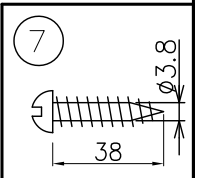

切込寸法

別置電源(別売)

MAX2000

405

φ800

専用電源	
[型名]	7090T60/100-242/24DIMPG3
	PWM信号制御調光方式
	調光範囲 0.1~100%(100-242V)

定格消費電力	
	AC100
	69W

定格光束	4000lm
------	--------