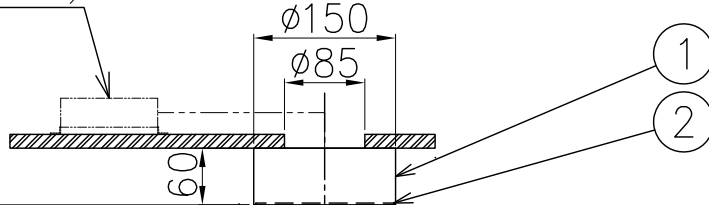

切込寸法

別置電源(別売)

MAX2000

405

φ800

専用電源	
[型名]	7090T60/100-242/24DIMPG3
	PWM信号制御調光方式
	調光範囲 0.1~100%(100-242V)

定格消費電力	
	AC100
	69W

定格光束	4000lm
------	--------

△安全上のご注意

- 一般屋内用器具です。屋外や、水気、湿気のある所には取付けないでください。絶縁不良による感電・火災のおそれがあります。
- 天井取付専用器具です。傾斜天井、壁面、床面には取付けないでください。指定以外の取付けは、火災・落下のおそれがあります。

15				7	取付ネジ	SWRH	2	クロメート処理	器具 タイプ	・屋内専用 ・直付型 ・電源別置			
14				6	LED	-	2	上下配光					
13				5	セード	ウール	1	乳白色					
12				4	ディフューザー	樹脂	2	乳白色	使用 光源	LED 2700K Ra90 3470lm 30W×2			
11				3	コード	塩化ビニル	3	黒色					
10				2	フランジカバー	SPC	1	白色	色種	-			
9				1	フランジ	SPC	1	白色					
8					品番	品名	材質	数量	摘要	カタログ 番号	153F-615W	型番	P9FD-04Z6-2W
	第三角法	作図	-	単位	mm	尺度	-	質量	3.0 kg				