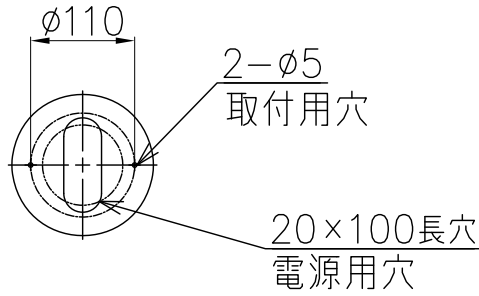

切込寸法

別置電源(別売)

MAX2000

405

φ800

専用電源	
[型名]	7090T60/100-242/24DIMPG3
	PWM信号制御調光方式
	調光範囲 0.1~100%(100-242V)

定格消費電力	
	AC100
	69W

定格光束	4000lm
------	--------