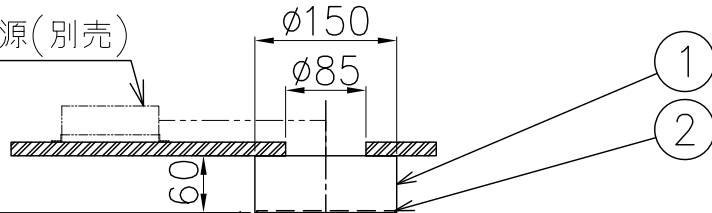

切込寸法

2- $\phi$ 5  
取付用穴

20×100長穴  
電源用穴

別置電源(別売)

260601

MAX2000

480

$\phi$ 1000