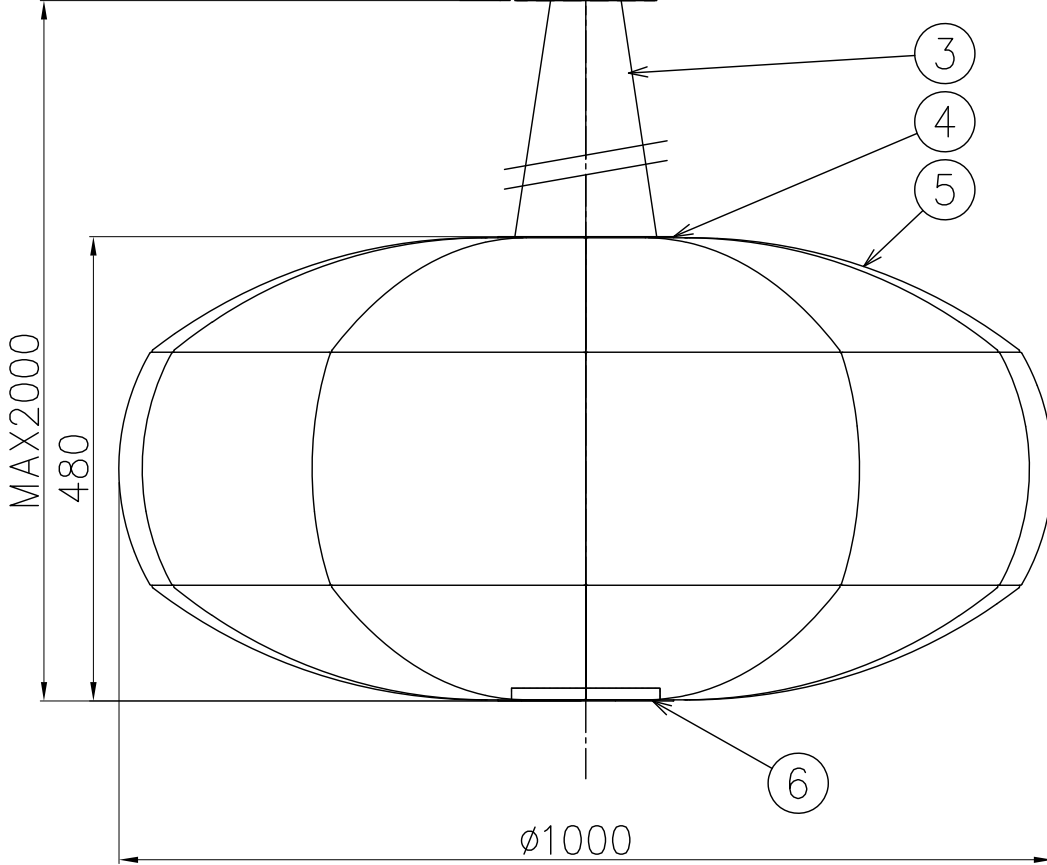

切込寸法

2- $\phi$ 5  
取付用穴

20×100長穴  
電源用穴

別置電源(別売)

260601

MAX2000

480

$\phi$ 1000