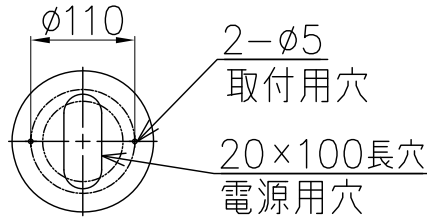

切込寸法

2- $\phi$ 5  
取付用穴

20×100長穴  
電源用穴

別置電源(別売)

260601

MAX2000

480

$\phi$ 1000