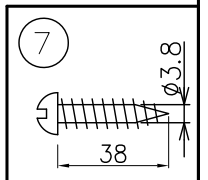

切込寸法

2- $\phi$ 5  
取付用穴

20×100長穴  
電源用穴

別置電源(別売)

260601

MAX2000

480

$\phi$ 1000