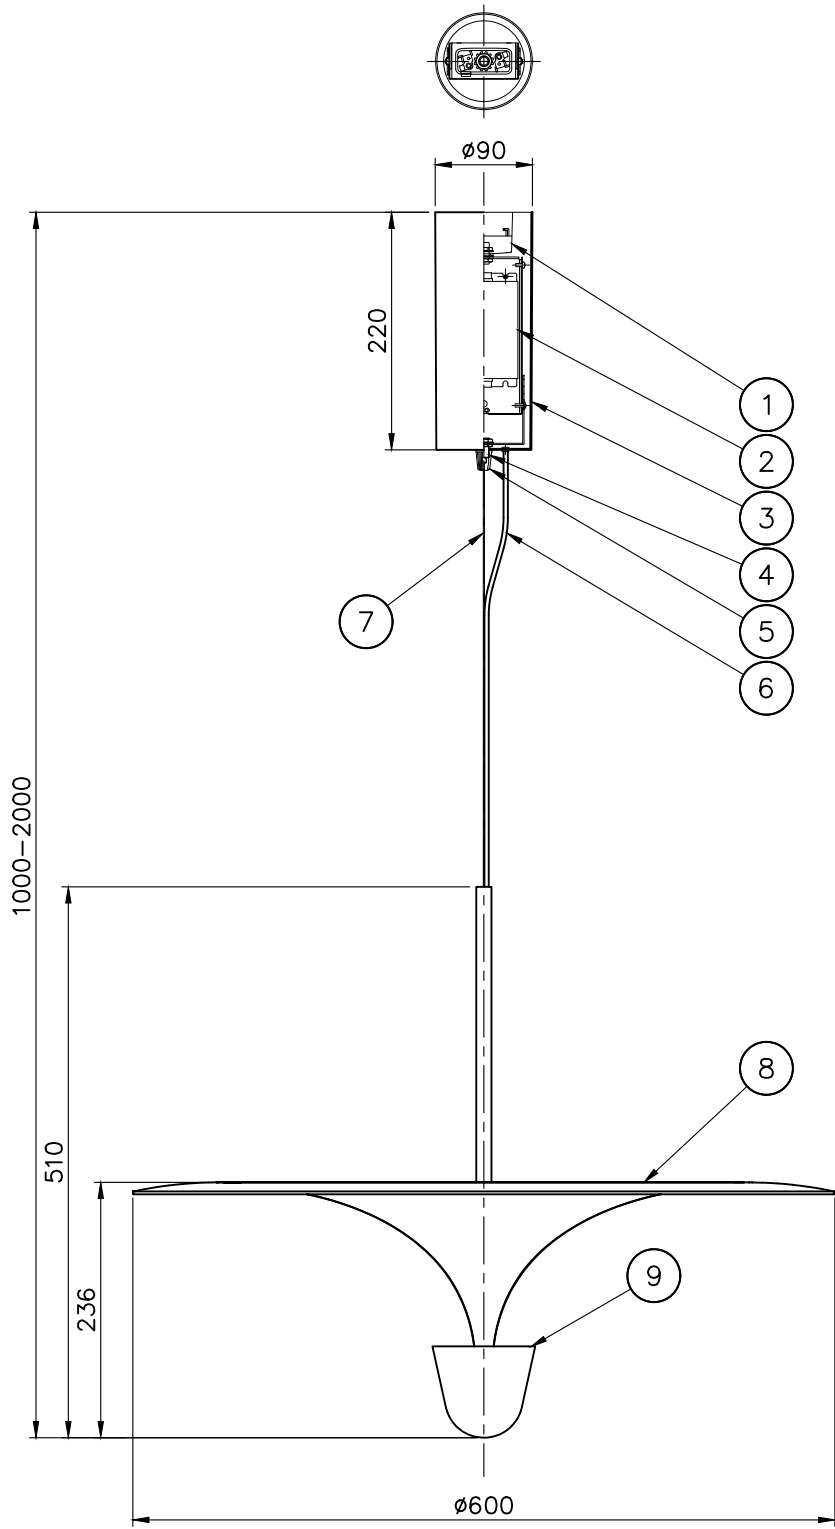

yamagiwa

260601

定格消費電力
AC100
17.1W

定格光束	1000lm
------	--------

**▲ 安全上のご注意**

- 一般屋内用器具です。屋外や、水気、湿気のある所には取付け出来ません。絶縁不良による感電・火災の原因となることがあります。
- 天井面取付専用器具です。傾斜した天井への取付けはできません。指定外取付けは落下のおそれがあります。

器具タイプ KANTARELL  
PENDANT LAMP φ60  
引掛シーリング

品番	品名	材質	数量	摘要								
9	LED	-	1	Rα94								
8	セード	アルミ	1	黒色								
7	ワイヤー	SUS	1	黒色								
6	コード	PVC	1	黒色								
5	フランジ固定ナット	樹脂	1	白色								
	ワイヤー調整具	BS	1	ニッケルメッキ								
	フランジカバー	SPC	1	白色								
	電源装置	-	1	MW XLG25								
	引掛シーリングキャップ	樹脂	1	250V6A								
<table border="1"> <tr> <td>第三角法</td> <td>作図</td> <td>開発部</td> <td>単位</td> <td>mm</td> <td>尺度</td> <td>質量</td> <td>4.4 kg</td> </tr> </table>					第三角法	作図	開発部	単位	mm	尺度	質量	4.4 kg
第三角法	作図	開発部	単位	mm	尺度	質量	4.4 kg					