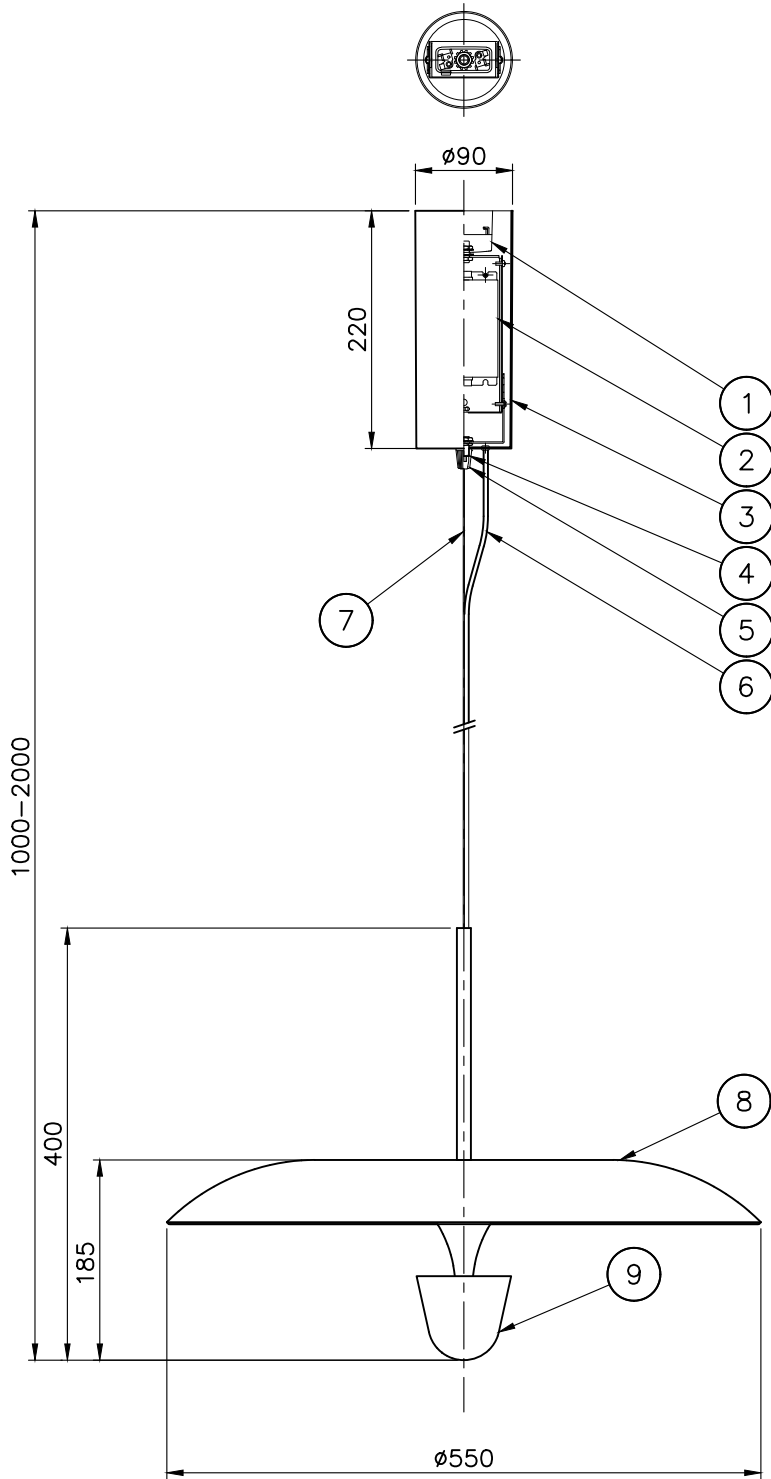

260601

定格消費電力
AC100
17.1W

定格光束	1000lm
------	--------

▲ 安全上のご注意

- 一般屋内用器具です。屋外や、水気、湿気のある所には取付け出来ません。絶縁不良による感電・火災の原因となることがあります。
- 天井面取付専用器具です。傾斜した天井への取付けはできません。指定外取付けは落下のおそれがあります。

器具タイプ KANTARELL
PENDANT LAMP $\phi 55$
引掛シーリング

品番	品名	材質	数量	摘要
9	LED	-	1	Ra94
8	セード	SPC	1	白色
7	ワイヤー	SUS	1	生地
6	コード	PVC	1	クリア
5	フランジ固定ナット	樹脂	1	白色

適合ランプ	LED 2700K 15w x 1
色種	ニッケル
カタログ番号	150F-630S
型番	K4FB-01Z1-1S

第三角法	作図	開発部	単位	mm	尺度	質量	3.3 kg
------	----	-----	----	----	----	----	--------