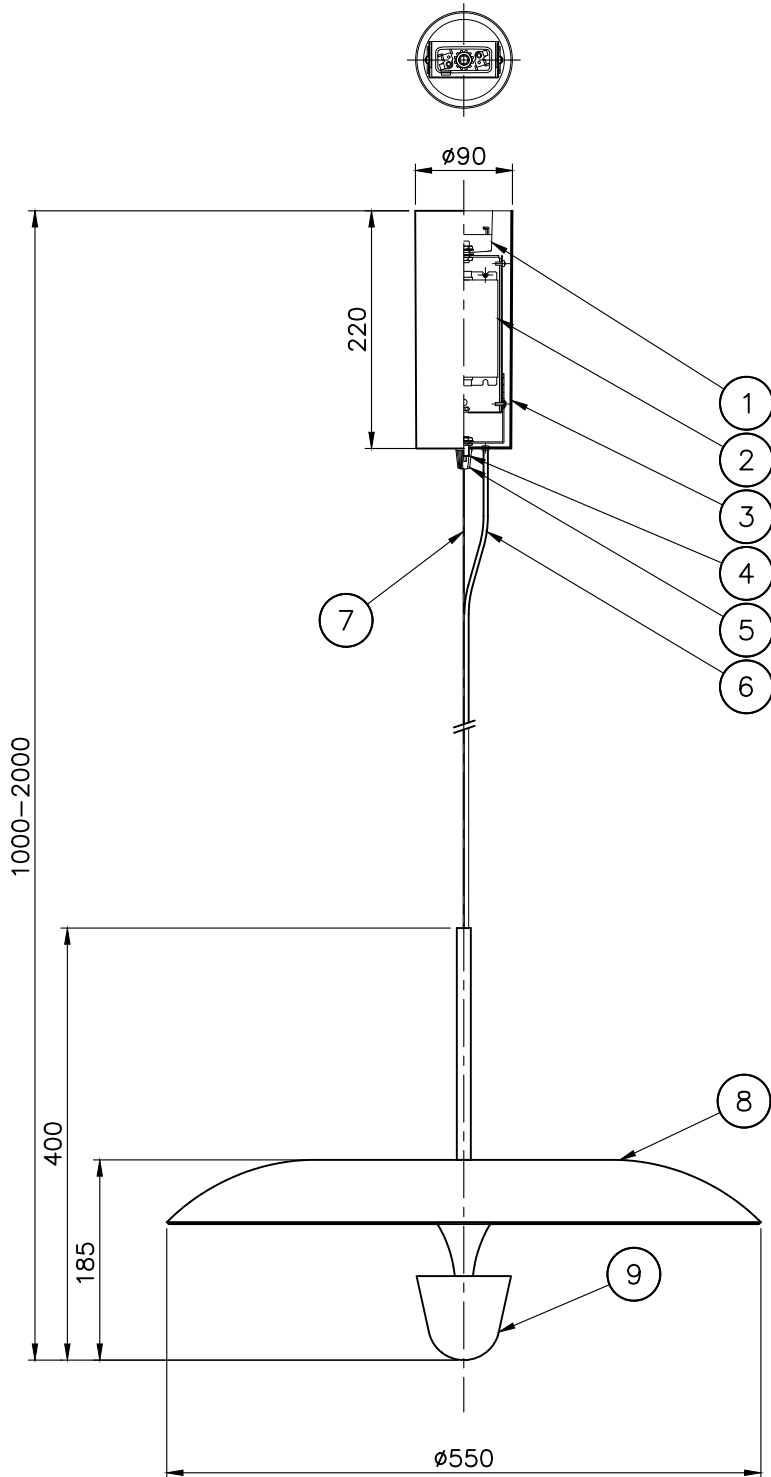

260601

定格消費電力
AC100
17.1W

定格光束	1000lm
------	--------

**▲ 安全上のご注意**

- 一般屋内用器具です。屋外や、水気、湿気のある所には取付け出来ません。絶縁不良による感電・火災の原因となることがあります。
- 天井面取付専用器具です。傾斜した天井への取付けはできません。指定外取付けは落下のおそれがあります。

器具タイプ	KANTARELL PENDANT LAMP φ55 引掛シーリング
-------	------------------------------------------

9	LED	-	1	Ra94	4	ワイヤー調整金具	BS	1	ニッケルメッキ
8	セード	アルミ	1	黒色	3	フランジカバー	SPC	1	白色
7	ワイヤー	SUS	1	黒色	2	電源装置	-	1	MW XLG25
6	コード	PVC	1	黒色	1	引掛シーリングキャップ	樹脂	1	250V6A
5	フランジ固定ナット	樹脂	1	白色					
第三角法		作図	開発部	単位	mm	尺度	—	質量	3.3 kg